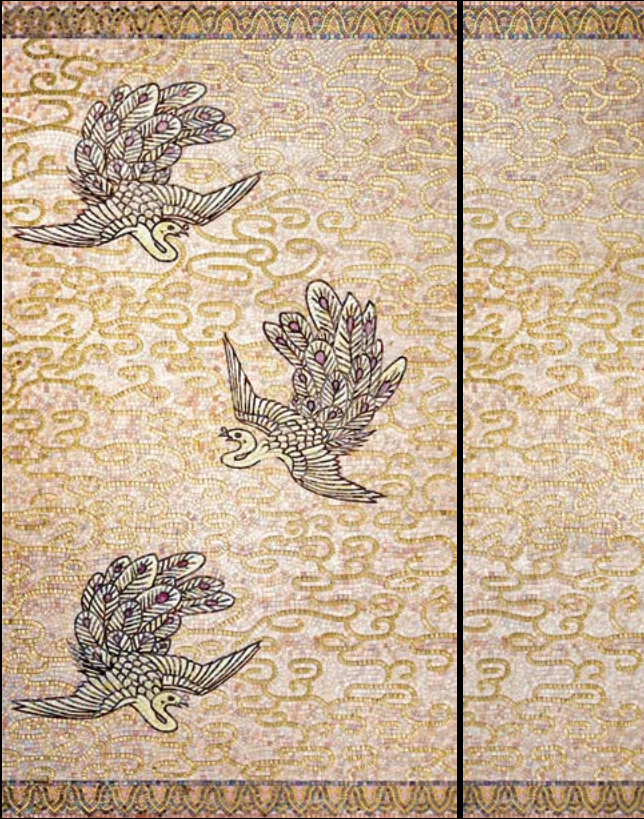

Panel IKEBANA 17-B AKENO
150 x 270 cm · 59" x 106 1/4"

Panel IKEBANA 18 OBATA
150 x 270 cm · 59" x 106 1/4"

Field Color MARVER
Custom size available

ORIENT 151 · page 104

Modular Pattern **ORIENT 151**
150 x 270 cm · 59" x 106 1/4"