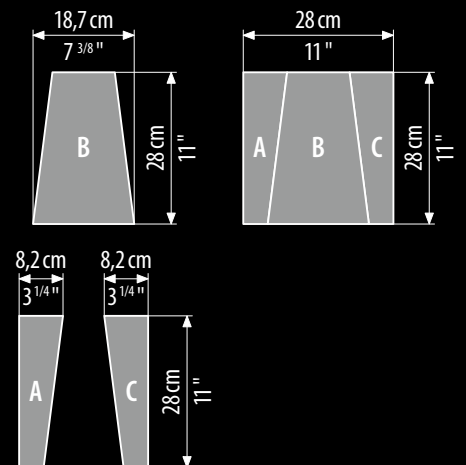

Panel GLYCIS
150 x 240 cm · 59" x 94 1/2"

Modular Pattern GLYCIS
150 x 240 cm · 59" x 94 1/2"

MIRAGE 1 · page 134

MIRAGE 2 · page 136

182

MIRAGE 3 · page 138

MIRAGE 4 · page 140

MIRAGE 5 · page 141