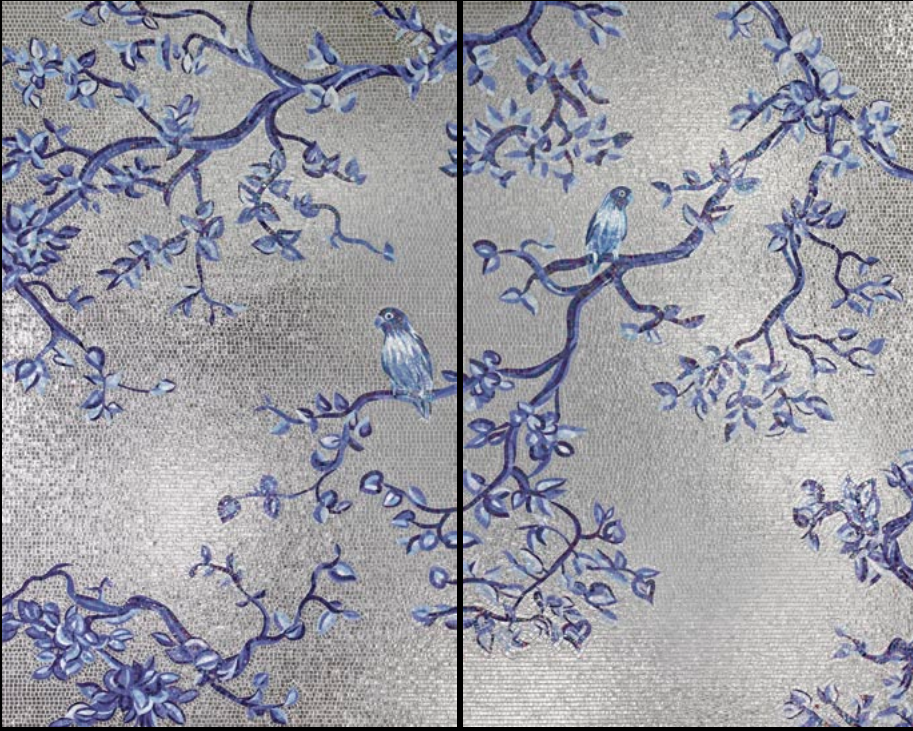

Panel ORIENT 301-A
150 x 240 cm · 59" x 94 1/2"

Panel ORIENT 301-X
100 x 240 cm · 39 3/8" x 94 1/2"

Panel ORIENT 301-A
150 x 240 cm · 59" x 94 1/2"

Panel ORIENT 301-B
150 x 240 cm · 59" x 94 1/2"

Field Color BARGEL
Custom Size available

ORIENT 302 · page 30

Panel ORIENT 302-A
150 x 240 cm · 59" x 94 1/2"

Panel ORIENT 302-B
150 x 240 cm · 59" x 94 1/2"

170

ORIENT 303 · page 78

Panel ORIENT 303-A
150 x 240 cm · 59" x 94 1/2"

Panel ORIENT 303-B
150 x 240 cm · 59" x 94 1/2"