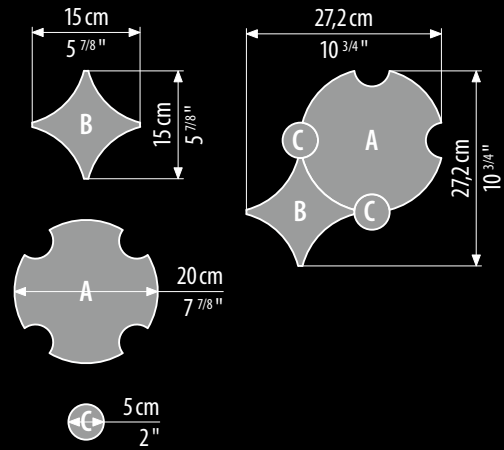

Panel GLYCIS
150 x 240 cm · 59" x 94 1/2"

Modular Pattern GLYCIS
150 x 240 cm · 59" x 94 1/2"

MIRAGE 1 · page 134

MIRAGE 2 · page 136

182

MIRAGE 3 · page 138

MIRAGE 4 · page 140

MIRAGE 5 · page 141