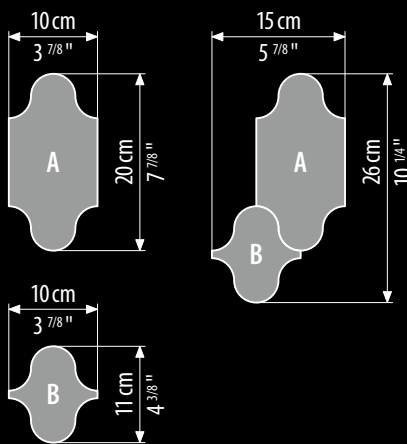

Panel GLYCIS
150 x 240 cm · 59" x 94 1/2"

Modular Pattern GLYCIS
150 x 240 cm · 59" x 94 1/2"

MIRAGE 1 · page 134

MIRAGE 2 · page 136

182

MIRAGE 3 · page 138

MIRAGE 4 · page 140

MIRAGE 5 · page 141