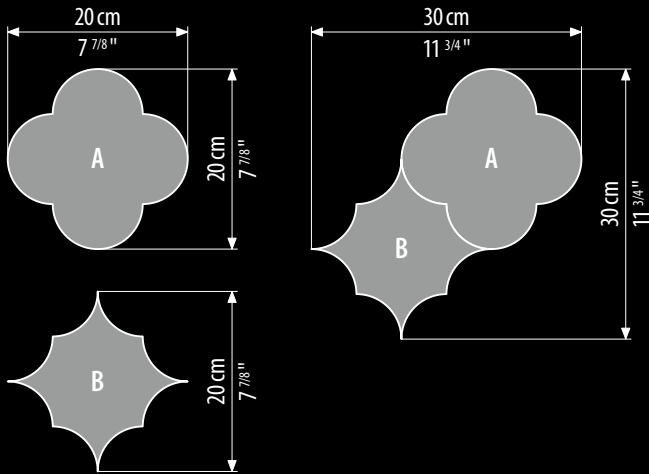

MIRAGE 1 · page 134