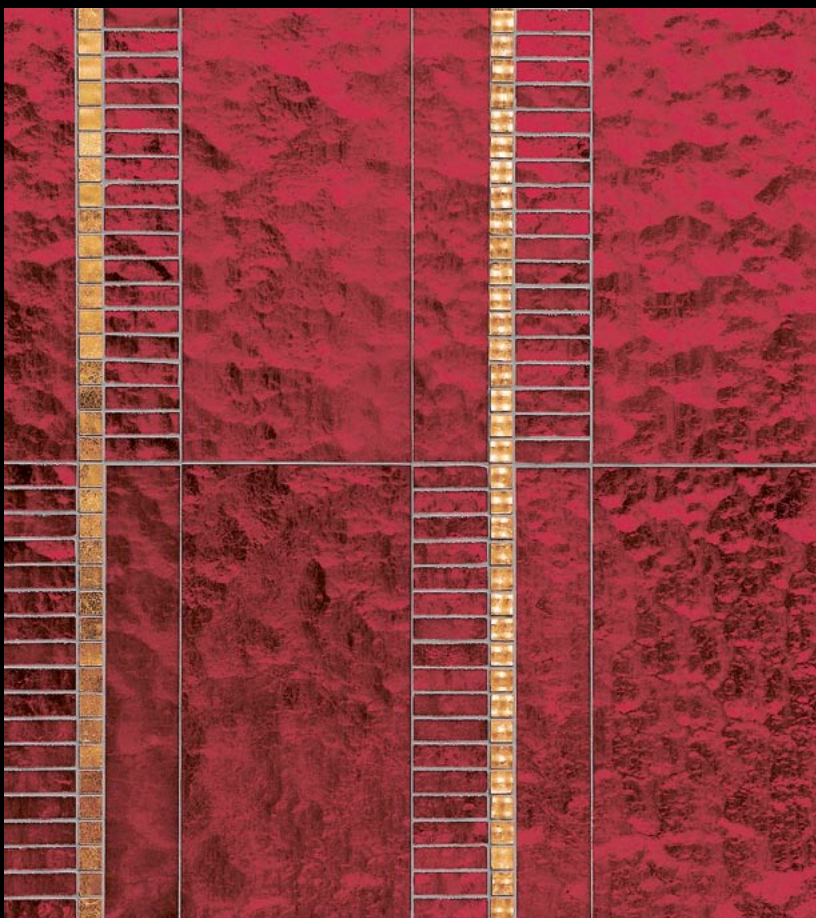

COLIBRICK CSF 03B · page 84

PATTERN REPEAT
26,2 x 59 cm · 10^{3/8}" x 23^{1/4}"

Items are available
in loose pieces

*Gli articoli verranno
forniti in pezzi sfusi*