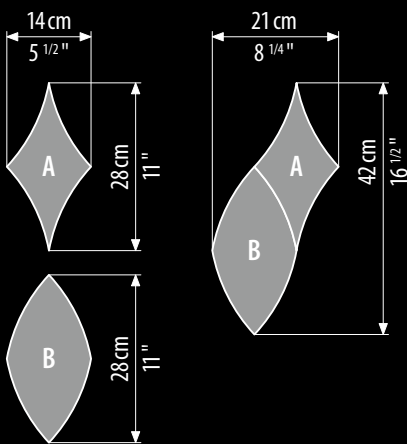

Panel GLYCIS
150 x 240 cm · 59" x 94 1/2"

Modular Pattern GLYCIS
150 x 240 cm · 59" x 94 1/2"

MIRAGE 1 · page 134

MIRAGE 2 · page 136

182

MIRAGE 3 · page 138

MIRAGE 4 · page 140

MIRAGE 5 · page 141