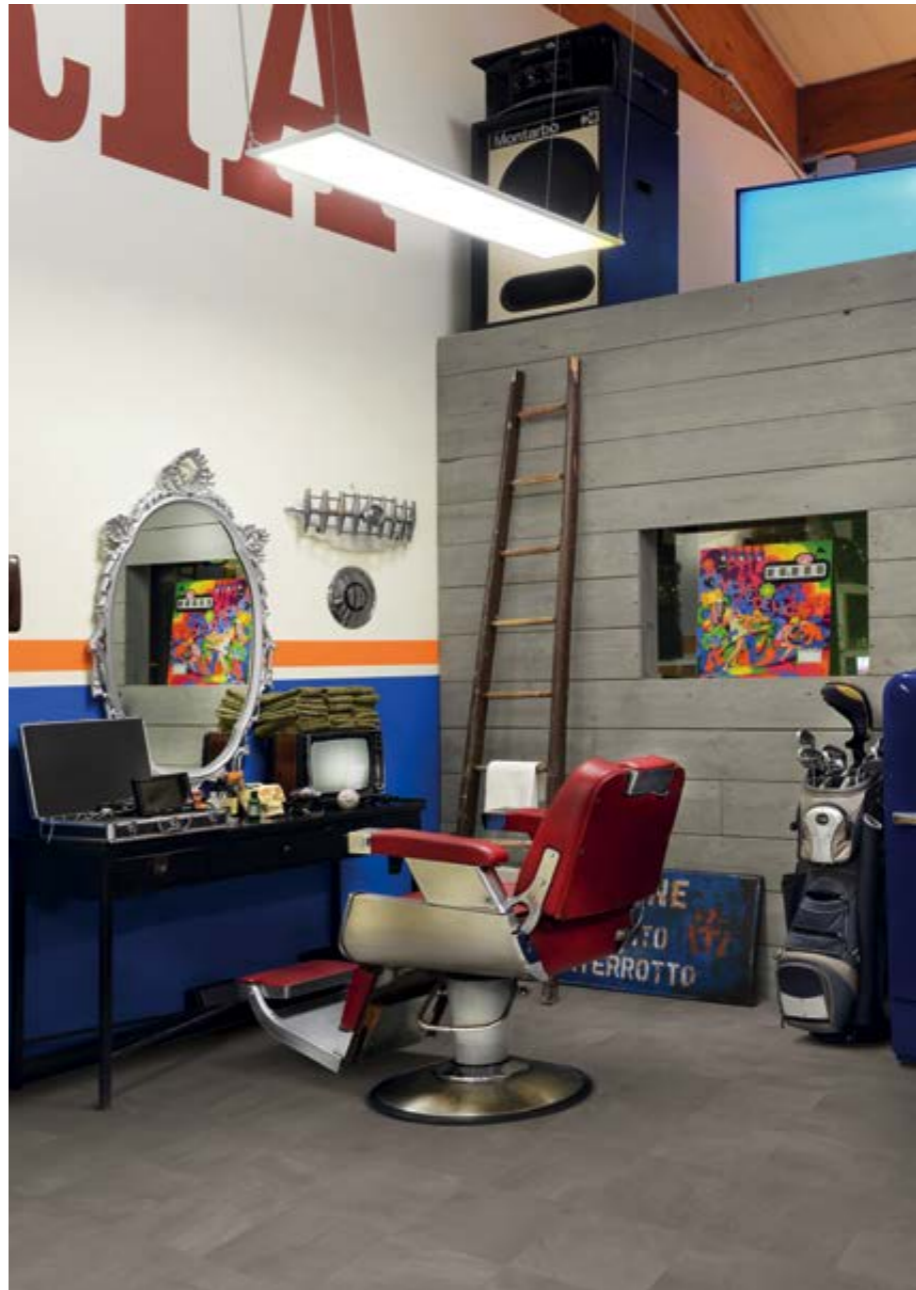

309U8R
GRIGIO OPACO NAT. RETT.
30x30 - 11^{13/16}"x11^{13/16}"

119U8R
GRIGIO OPACO NAT. RETT.
10x60 - 3^{15/16}"x23^{5/8}"