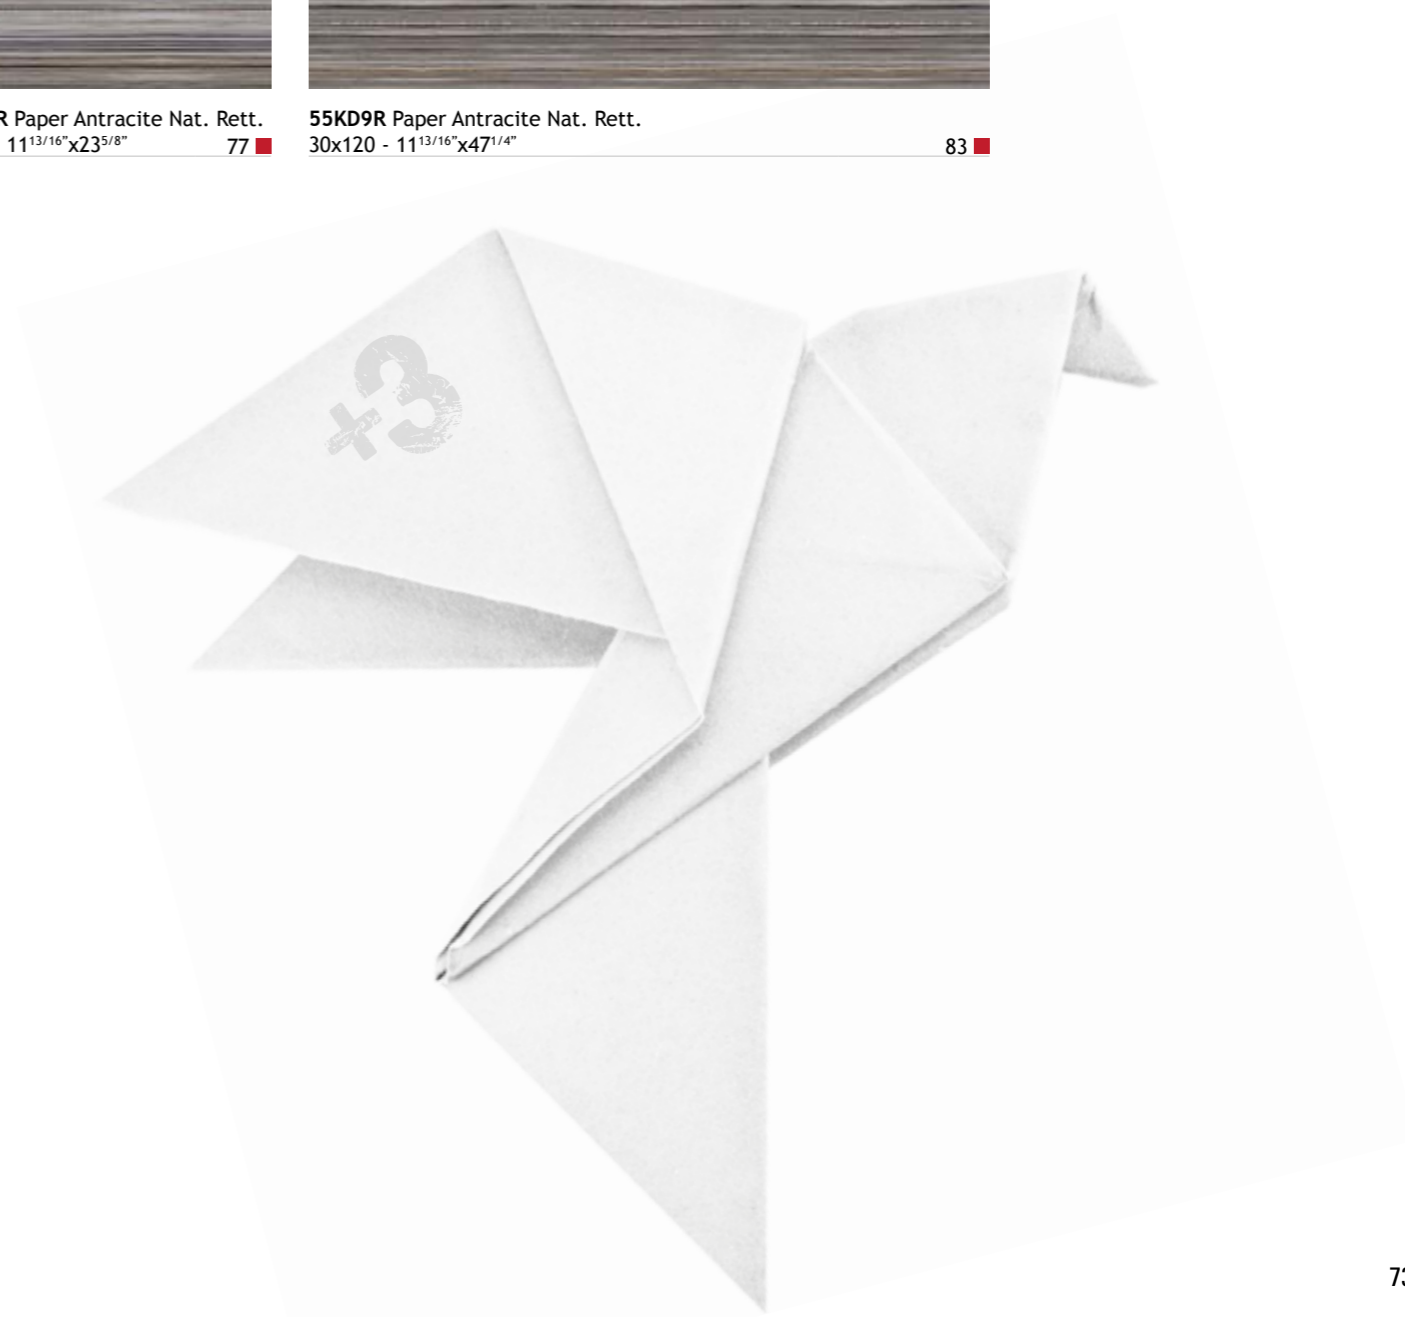

colours / sizes - couleurs / formats - farben / formate - colores / tamaños - цвета / форматы

colori/formati

PAPER BIANCO

PAPER GRIGIO

PAPER ANTRACITE