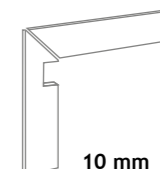

BATTISCOPE SCALA DX / SX
TREAD SKIRTING DX / SX
7,5x60x60 - 2^{15/16}"x23^{5/8}"x23^{5/8}"

BBKF3RD / BBKF3RS Sabbia Nat. Rett.
BBKF6RD / BBKF6RS Tortora Nat. Rett.
BBKF8RD / BBKF8RS Grigio Nat. Rett.

PCS. BOX. 2 36 ■