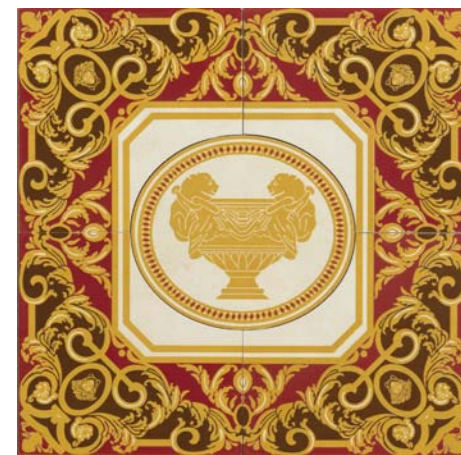

36341 ROSONE ORO 79x79

36342 ROSONE NOCE 79x79

+ Lotto minimo di vendita
 + Minimum lot
 + Lot de vente minimum
 + Mindestlos
 + Lote mínimo de venta
 + Кратное число
 + 最小销售量

DECORI   

 37330 FASCIA CLASSICA ROSSO 11x39,4	 37331 FASCIA CLASSICA BLU 11x39,4	 37332 FASCIA CLASSICA BEIGE 11x39,4	 37340 GIROSPPECCHIO CLASSICO ROSSO 11x11	 37341 GIROSPPECCHIO CLASSICO BLU 11x11	 37342 GIROSPPECCHIO CLASSICO BEIGE 11x11
 37350 FASCIA CLASSICA ROSSO 4,7x39,4	 37351 FASCIA CLASSICA BLU 4,7x39,4	 37352 FASCIA CLASSICA BEIGE 4,7x39,4	 37360 GIROSPPECCHIO CLASSICO ROSSO 4,7x4,7		
 37370 MODULO SINGOLO CLASSICO ROSSO 39,4x39,4	 37371 MODULO SINGOLO CLASSICO BLU 39,4x39,4	 37372 MODULO SINGOLO CLASSICO BEIGE 39,4x39,4			