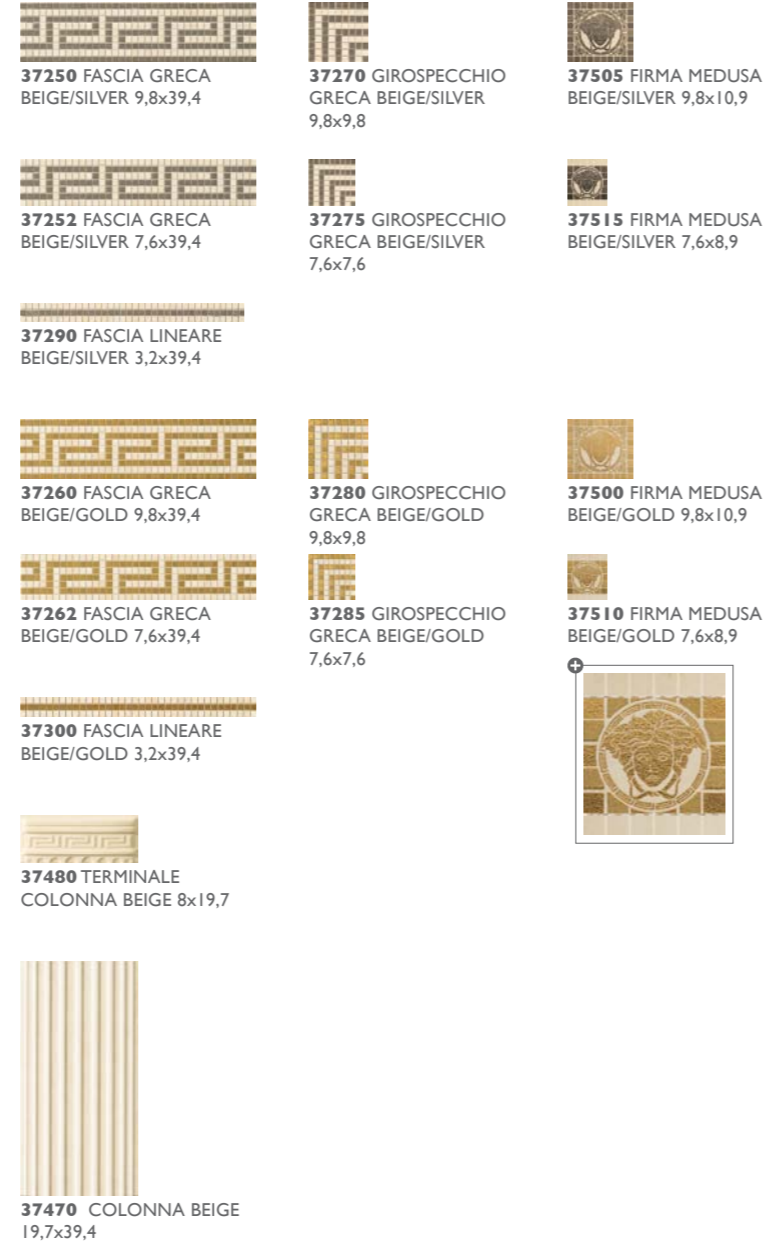

DECORI

37250 FASCIA GRECA BEIGE/SILVER 9,8x39,4
37252 FASCIA GRECA BEIGE/SILVER 7,6x39,4
37290 FASCIA LINEARE BEIGE/SILVER 3,2x39,4
37260 FASCIA GRECA BEIGE/GOLD 9,8x39,4
37262 FASCIA GRECA BEIGE/GOLD 7,6x39,4
37300 FASCIA LINEARE BEIGE/GOLD 3,2x39,4
37480 TERMINALE COLONNA BEIGE 8x19,7
37470 COLONNA BEIGE 19,7x39,4
37270 GIROSPEDCHIO GRECA BEIGE/SILVER 9,8x9,8
37275 GIROSPEDCHIO GRECA BEIGE/SILVER 7,6x7,6
37500 FIRMA MEDUSA BEIGE/GOLD 9,8x10,9
37280 GIROSPEDCHIO GRECA BEIGE/GOLD 9,8x9,8
37285 GIROSPEDCHIO GRECA BEIGE/GOLD 7,6x7,6
37510 FIRMA MEDUSA BEIGE/GOLD 7,6x8,9
37505 FIRMA MEDUSA BEIGE/SILVER 9,8x10,9
37515 FIRMA MEDUSA BEIGE/SILVER 7,6x8,9