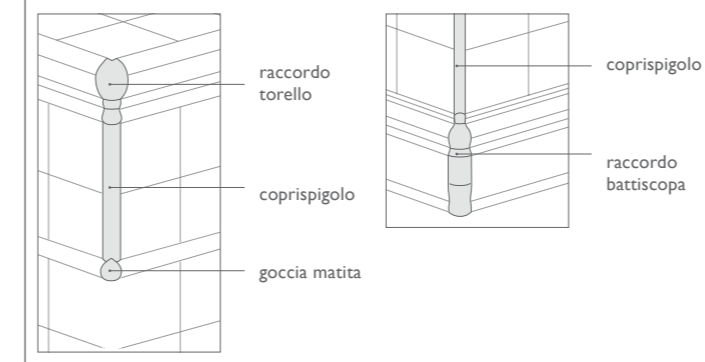

ASSEMBLAGGIO PEZZI SPECIALI

STAMPA AD ALTA RISOLUZIONE / HIGH-DEFINITION PRINTING / IMPRESSION HAUTE RÉOLUTION / HOCHAUFLÖSUNGSDRUCK / IMPRESIÓN DE ALTA RESOLUCIÓN / ПЕЧАТЬ С ВЫСОКИМ РАЗРЕШЕНИЕМ / 高分辨率印刷

BICOTTURA IN PASTA BIANCA / WHITE BODY DOUBLE-FIRING / BICUSSION EN PÂTE BLANCHE / WEISSSCHERBIGE ZWEIBRANDVERFAHREN / BICOCCIÓN EN PASTA BLANCA / ПЛИТКА ДВОЙНОГО ОБЖИГА НА БЕЛОЙ МАССЕ / 白色坯体二次烧成

PAVIMENTI COORDINATI

GRES FINE PORCELLANATO SMALTATO

FINE GLAZED PORCELAIN TILES / GRÉS FIN CÉRAMÉ ÉMAILLÉ / GLASIERTES FEINSTEINZEUG / GRES FINO PORCELÁNICO ESMALTADO / ГЛАЗУРОВАННЫЙ ТОНКИЙ КЕРАМОГРАНИТ / 玻化上釉砖

IMBALLI E PESI

PACKINGS AND WEIGHTS / EMBALLAGES ET POIDS / VERPACKUNGEN UND GEWICHTE / EMBALAJES Y PESOS / УПАКОВКИ И ВЕС / 包装和重量

EN 14411/L BIII GL

FORMATO SIZE	PZ/SCAT. PCS/BOX	MQ/SCAT. SQM/BOX	KG/SCAT. KG/BOX	SCAT./PAL. BOX/PAL	MQ/PAL. SQM/PAL	KG/PAL
Rivestimento 39,4x39,4	6	0,931	14,16	72	67,10	1.019,52
Mosaici su rete 39,4x39,4	6	0,931	12,90	-	-	-
Mosaici preincisi 39,4x39,5	6	0,931	12,90	-	-	-
Fasce 9,8x39,4	6	2,36 ml	3,60	-	-	-
Firme 9,8x10,9	4	-	0,60	-	-	-
Girospecchi 9,8x9,8	4	-	0,60	-	-	-
Fasce 7,6x39,4	6	-	2,70	-	-	-
Firme 7,6x6,5	4	-	0,52	-	-	-
Girospecchi 7,6x7,6	4	-	0,52	-	-	-
Fasce 3,2x39,4	6	2,36 ml	1,08	-	-	-
Girospecchi/tozzetti 3,2x3,2	4	-	0,06	-	-	-
Fasce 11x39,4	6	2,36 ml	3,90	-	-	-
Fasce 4,7x39,4	6	2,36 ml	1,80	-	-	-
Girospecchi 11x11	4	-	0,80	-	-	-
Girospecchio 4,7x4,7	4	-	0,16	-	-	-
Modulo 39,4x39,4	1	-	2,36	-	-	-
Rosoni 78,9x78,9	1	-	9,50	-	-	-
Composizione medusa 118,4x118,4	1	-	20,00	-	-	-
Matita 1,5x39,4	10	3,94 ml	1,50	-	-	-
Goccia matita 1x1,5	10	-	0,18	-	-	-
Torello 4x39,4	10	3,94 ml	3,00	-	-	-
Raccordo torello 4x2	10	-	0,18	-	-	-
Battiscopa 8x39,4	8	3,15 ml	5,28	-	-	-
Battiscopa 9,8x39,4	10	3,94 ml	6,50	-	-	-
Raccordo battiscopa 9,8x2	10	-	0,15	-	-	-
Colonna 19,7x39,4	4	-	6,80	-	-	-
Terminale colonna 8x19,7	4	-	1,60	-	-	-
Coprispigo 1x19,7	20	-	2,00	-	-	-
Profili metallo 0,3x75 - 0,5x75 - 1x75	6	4,50 ml	-	-	-	-
Firma 4,8x9,6	4	-	0,80	-	-	-
Pavimenti coordinati 39,4x39,4	6	0,931	19,20	72	67,06	1382,40