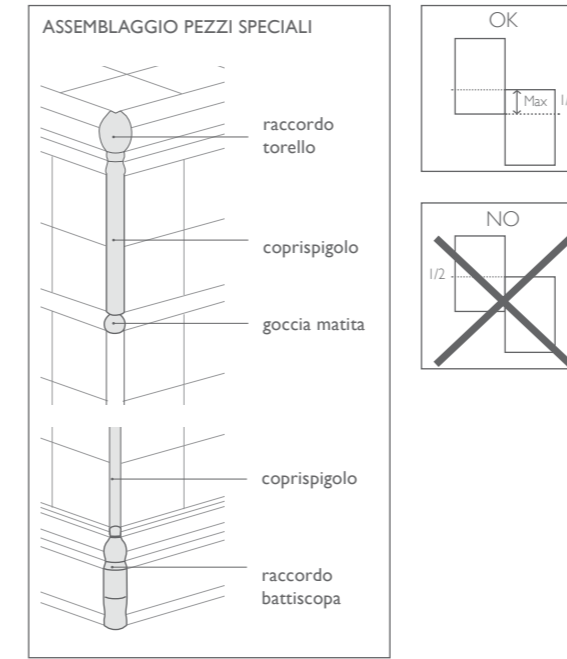

PEZZI SPECIALI / SPECIAL TRIMS / PIECES SPECIALES / SONDERSTÜCKE / ÚPIEZAS ESPECIALES / СПЕЦИАЛЬНЫЕ ИЗДЕЛИЯ / 特别装饰

	MATITA GRECA 1,5x39,4	GOCCIA MATITA 1x2	TORELLO GRECA 4x39,4	RACCORDO TORELLO 4x2	BATTISCOPA GRECA 9,8x39,4	RACCORDO BATTISCOPA 9,5x2	RACCORDO FOGLIA SPECCHIO 7x2	COPRISPIGOLO CERAMICA 1x19,7	COPRISPIGOLO PER COLONNA 1x19,7	BATTISCOPA 8x39,4
	118305	118315	118285	118295	118265	118275	118172	8530	8562	118345
	118306	118316	118286	118296	118266	118276	118173	8535	8563	118350
	118300	118310	118280	118290	118260	118270		8890		118320
	118302	118312	118282	118292	118262	118272		8893		118330
	118301	118311	118281	118291	118261	118271		8891		118325
	118304	118314	118284	118294	118264	118274		8894		118340
							118174		8564	
	118307	118317	118287	118297	118267	118277	118170		8560	
	118308	118318	118288	118298	118268	118278	118171		8561	

PEZZI SPECIALI / SPECIAL TRIMS / PIECES SPECIALES / SONDERSTÜCKE / ÚPIEZAS ESPECIALES / СПЕЦИАЛЬНЫЕ ИЗДЕЛИЯ / 特别装饰

PROFILI GRECA 1x60	PROFILI GRECA 1x20 (mix 3 pcs)	PROFILI OTTONE	PROFILI ACCIAIO	PROFILI BRONZO RIVESTIMENTO	PROFILI ARGENTO RIVESTIMENTO
68955 OTTONE 68956 ACCIAIO	68950 OTTONE 68951 ACCIAIO	114600 1x79 114601 0,5x79	114605 1x79 114606 0,5x79	114583 1x75 114588 0,5x75 114608 0,3x75	114582 1x75 114587 0,5x75 114603 0,3x75

IMBALLI E PESI

PACKINGS AND WEIGHTS / EMBALLAGES ET POIDS / VERPACKUNGEN UND GEWICHTE / EMBALAJES Y PESOS / УПАКОВКИ И ВЕС / 包装和重量

EN 1441 I/G Bla GL

FORMATO SIZE	PZ/SCAT. PCS/BOX	MQ/SCAT. SQM/BOXT	KG/SCAT. KG/BOX	SCAT./PAL BOX/PAL	MQ/PAL SQM/PAL	KG/PAL
Fondo 39,4x78,9	3	0,930	22,20	27	25,11	599,40
Fondo 39,4x39,4	6	0,930	22,20	72	66,96	1598,40
Fondo 19,7x78,9	6	0,930	22,20	30	27,90	666,00
Firma 9,6x7x7	4	-	0,80	-	-	-
Firma 4x9,5	2	-	0,50	-	-	-
Rosone 78x78	1	-	12,00	-	-	-
Mosaici 39,4x39,4	4	0,620	14,40	-	-	-
Modulo 39,4x39,4	4	0,620	13,60	-	-	-
Fascia 9,8x39,4	8	3,15 ml	6,56	-	-	-
Angolo 9,8x9,8	4	-	0,80	-	-	-
Fascia 5,7x39,4	8	3,15 ml	4,80	-	-	-
Angolo 5,7x5,7	4	-	0,60	-	-	-
Fascia 3,5x39,4	8	3,15 ml	3,60	-	-	-
Tozzetto 3,5x3,5	4	-	0,60	-	-	-
Fascia 7x39,4	4	1,57 ml	2,00	-	-	-
Raccordo fascia 7x2	4	-	0,72	-	-	-
Girospcchio 7x7	4	-	0,40	-	-	-
Modulo swarovski 19,7x78,9	1	-	3,70	-	-	-
Fascia swarovski 5x39,4	4	1,57 ml	1,68	-	-	-
Angolo swarovski 5x5	4	-	0,60	-	-	-
Listello swarovski 1,3x39,4	2	-	0,40	-	-	-
Tozzetto swarovski 1,3x1,3	4	-	0,16	-	-	-
Tozzetto swarovski 4,7x4,7	4	4	0,30	-	-	-
Colonna 19,7x39,4	4	-	6,80	-	-	-
Terminale colonna 8x19,7	4	-	1,60	-	-	-
Matita 1,5x39,4	10	3,94 ml	1,50	-	-	-
Goccia matita 1x1	10	-	0,18	-	-	-
Torello 4x39,4	10	3,94 ml	3,00	-	-	-
Raccordo torello 4x2	10	-	0,18	-	-	-
Battiscopa 9,8x39,4	10	3,94 ml	6,50	-	-	-
Raccordo battiscopa 9,8x2	10	-	0,15	-	-	-
Coprispigolo 1x19,7	20	7,88 ml	2,00	-	-	-
Profili metallo 1x79 - 0,5x79	6	4,74 ml	4,20	-	-	-
Profili metallo 0,3x79 - 0,5x79 - 1x79	6	4,74 ml	2,10	-	-	-
Profilo metallo greca 1x60 - 1x20	6	3,60 ml	2,10	-	-	-
Battiscopa 8x39,4	8	3,15 ml	5,28	-	-	-