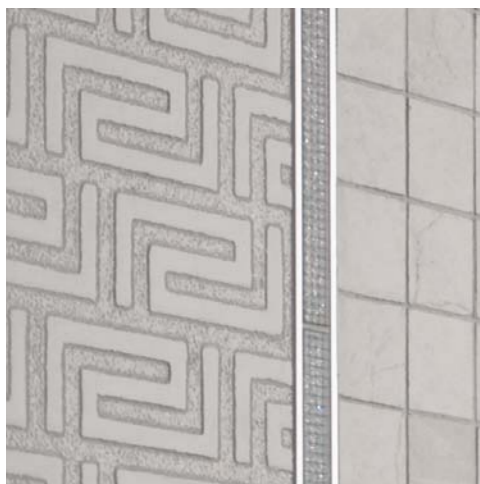

PALACE GOLD
MODULO GRECA WHITE 39,4x39,4
LISTELLO SWAROVSKI 1,3x39,4
MOSAICO WHITE 144 MODULI 39,4x39,4