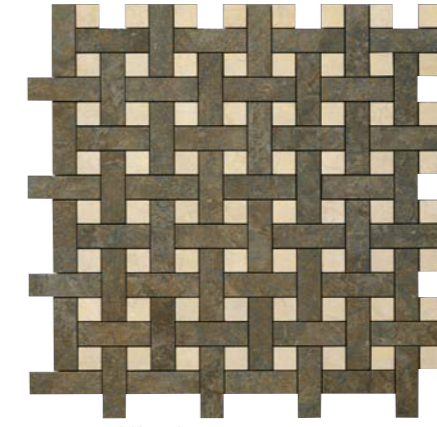

BLACK

8925 19,7x39,4

8935 19,7x19,7

8965 MOSAICO RIGA 19,7x39,4

MOSAICO RIGA 19,7x39,4

8648 NERO/ALMOND

- 8645 BEIGE/ALMOND
- 8650 NERO/BEIGE
- 8647 ORO/ALMOND
- 8649 NERO/ORO
- 8961 WHITE/BLACK

MOSAICO CHESTERFIELD 19,7x39,4