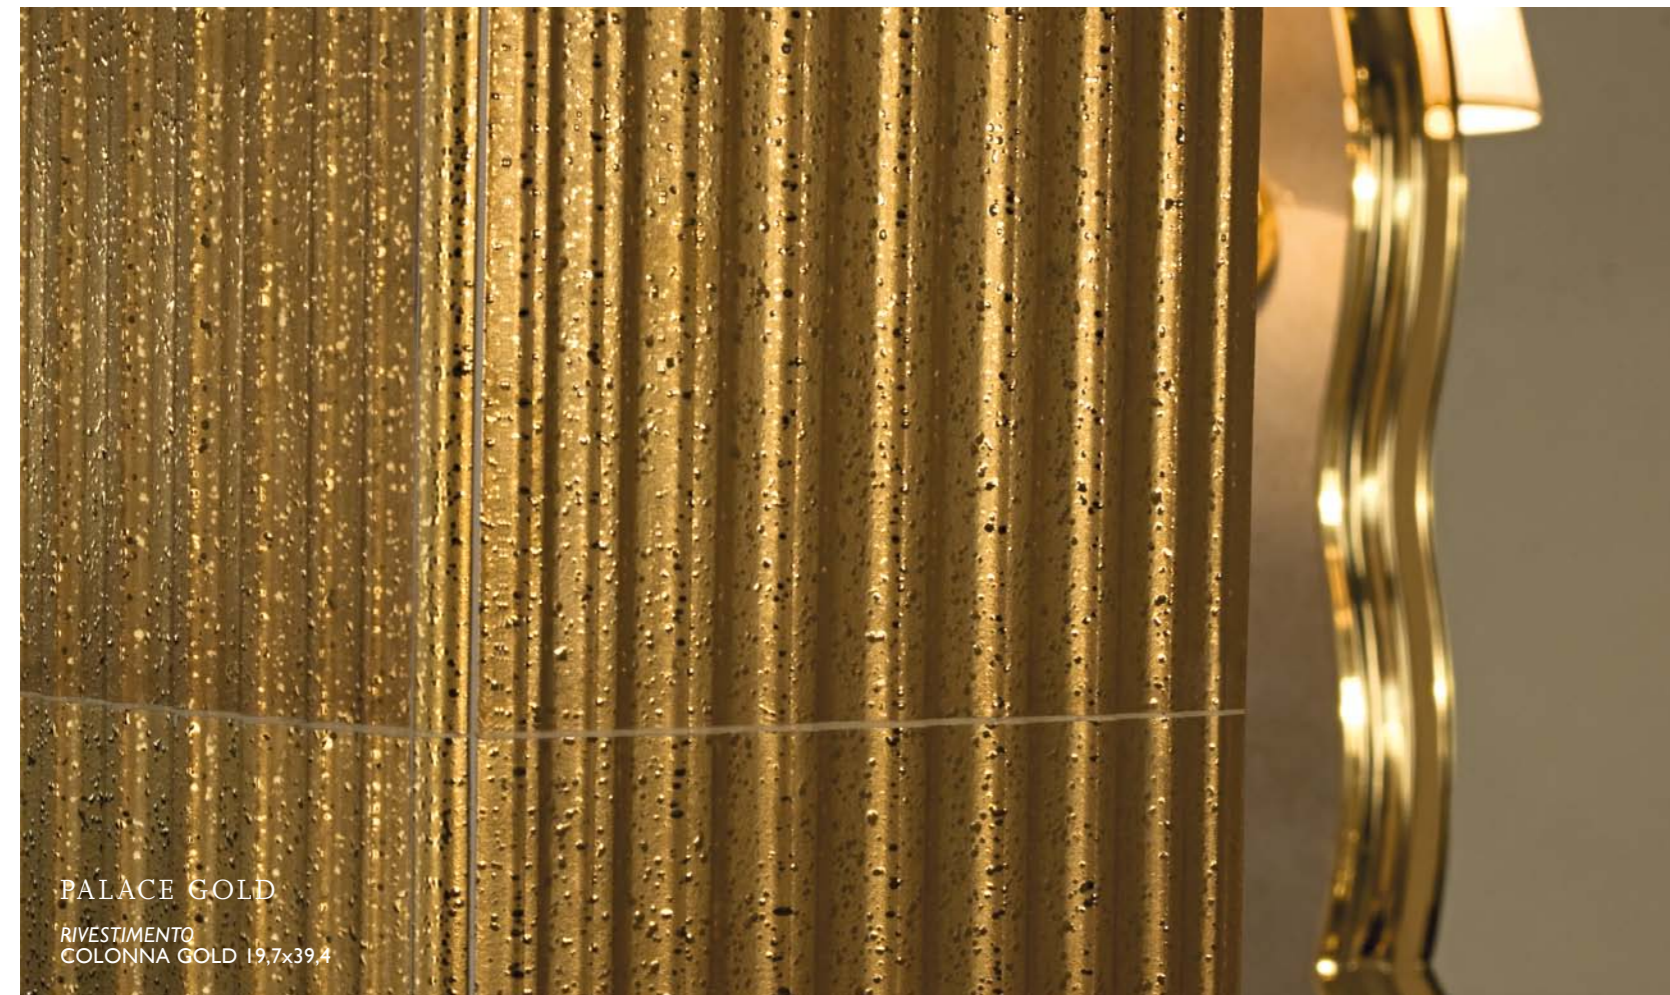

PALACE GOLD
RIVESTIMENTO
COLONNA GOLD 19,7x39,4

STAMPA AD ALTA RISOLUZIONE / HIGH-DEFINITION PRINTING / IMPRESSION HAUTE RÉOLUTION / HOCHAUFLÖSUNGSDRUCK / IMPRESIÓN DE ALTA RESOLUCIÓN / ПЕЧАТЬ С ВЫСОКИМ РАЗРЕШЕНИЕМ / 高分辨率印刷

GRES FINE PORCELLANATO SMALTATO

FINE GLAZED PORCELAIN TILES / GRÉS FIN CÉRAME ÉMAILLÉ / GLASIERTES FEINSTEINZEUG / GRES FINO PORCELÁNICO ESMALTADO / ГЛАЗУРОВАННЫЙ ТОНКИЙ КЕРАМОГРАНИТ / 玻化上釉砖

Elementi decorativi con Cristalli Swarovski

DECORI E MOSAICI
Mosaic Revolution Brevetto depositato

STONALIZZAZIONE / COLOUR SHADE VARIATION / DIFFERENCE DE TONALITÉ / FARBENUNSTIMMIGKEIT / MATIZACION / ИЗМЕНЕНИЕ ТОНА / 颜色渐变