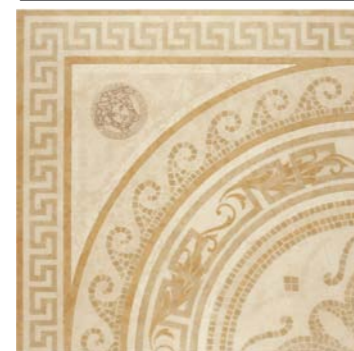

DECORI

14705 ROSONE 41x41