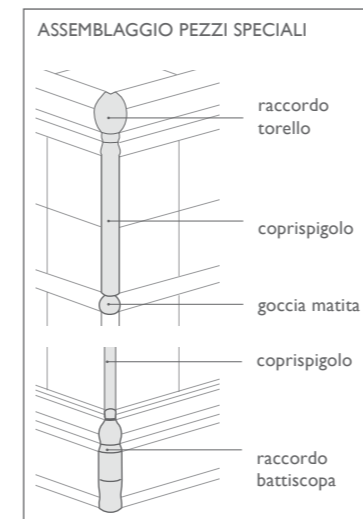

8953 WHITE/BLACK

assemblaggio rosone

PEZZI SPECIALI / SPECIAL TRIMS / PIECES SPECIALES / SONDERSTÜCKE / ÚPIEZAS ESPECIALES / СПЕЦИАЛЬНЫЕ ИЗДЕЛИЯ / 特别装饰

	8830	8835	8890	8885	8895	8840	8845	114583 1x75 114588 0,5x75 114608 0,3x75	114582 1x75 114587 0,5x75 114603 0,3x75
	8831	8836	8891	8886	8896	8841	8846		
	8833	8838	8893	8888	8898	8843	8848		
	8834	8839	8894	8889	8899	8844	8849		
	8540	8541	8530	8940	8941	8520	8521		
	8545	8546	8535	8945	8946	8525	8526		