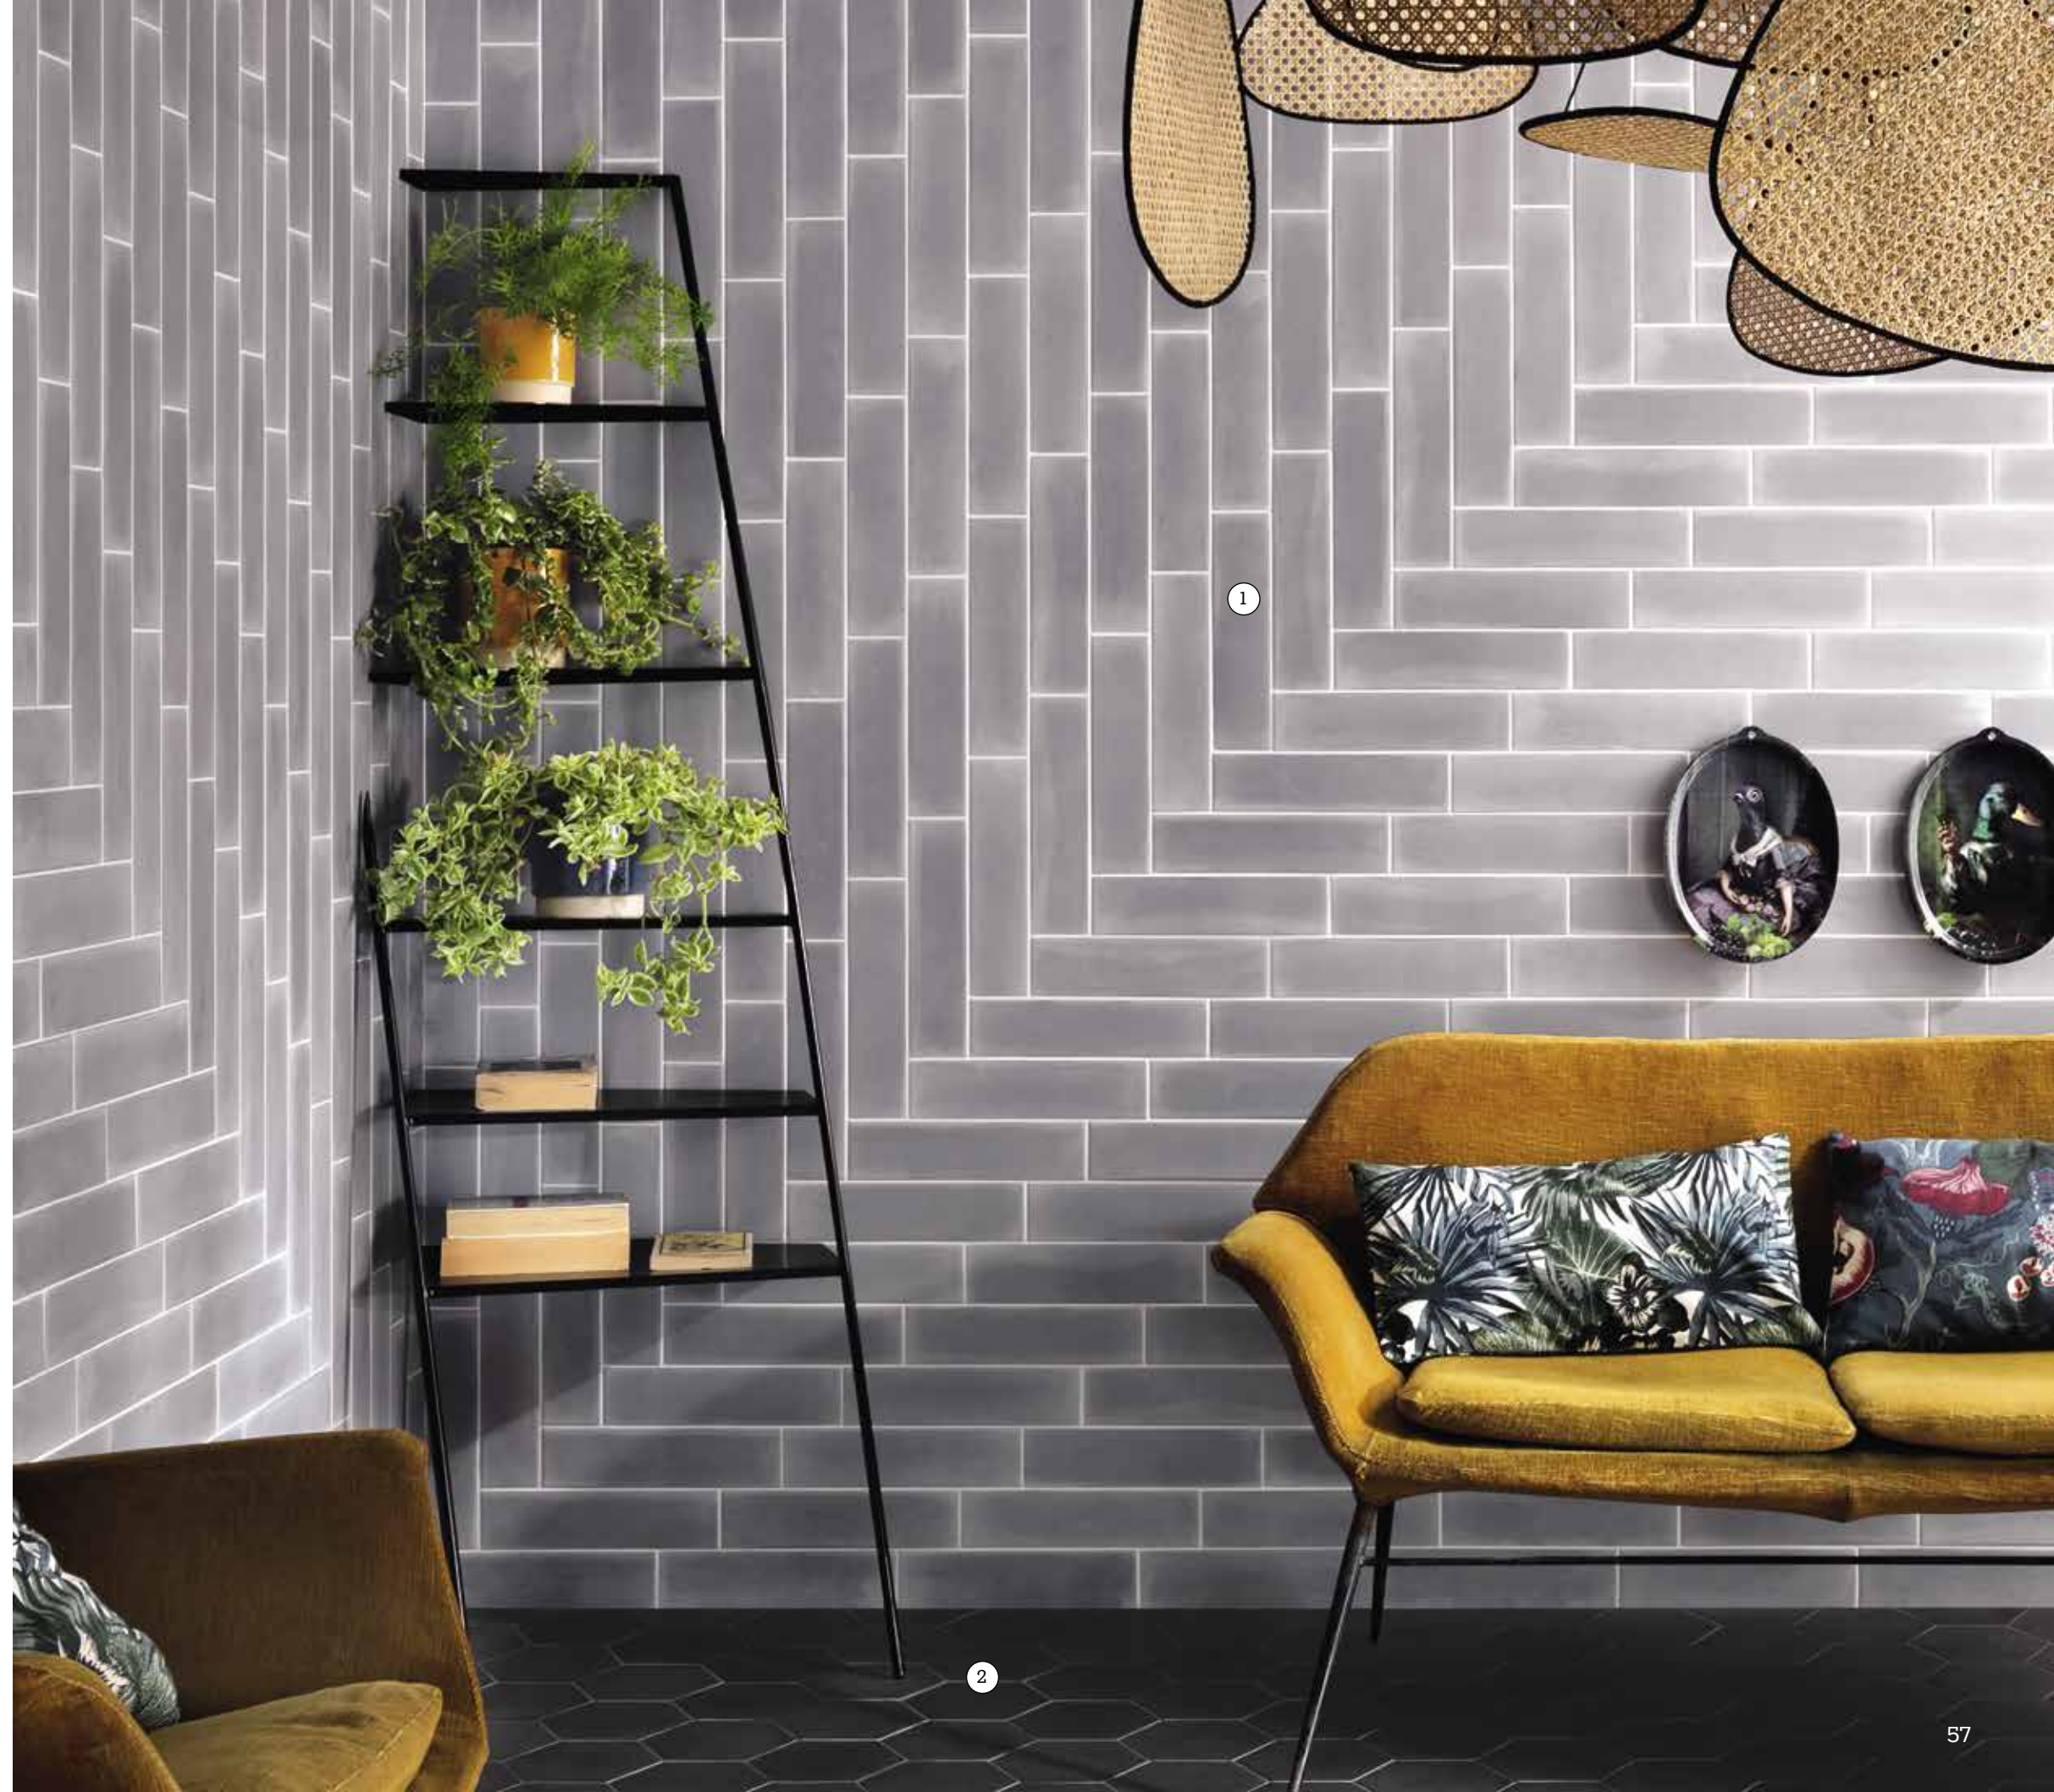

Nuance 1
Ferro NUA28FE
7x28 2.8"x11"

2
Exanuance
Nero EXA16NE
14x16 5.5"x6.3"

Nuance 1
Ferro NUA28FE
7x28 2.8"x11"

2
Salvia NUA28SA
7x28 2.8"x11"

Nuance 1
Salvia NUA28SA
7x28 2.8"x11"

Nuance 1
Blu NUA28BL
7x28 2.8"x11"

Latte

NUA28LA
7x28 2.8"x11"

Ferro

NUA28FE
7x28 2.8"x11"

Nero

NUA28NE
7x28 2.8"x11"

Blu

NUA28BL
7x28 2.8"x11"