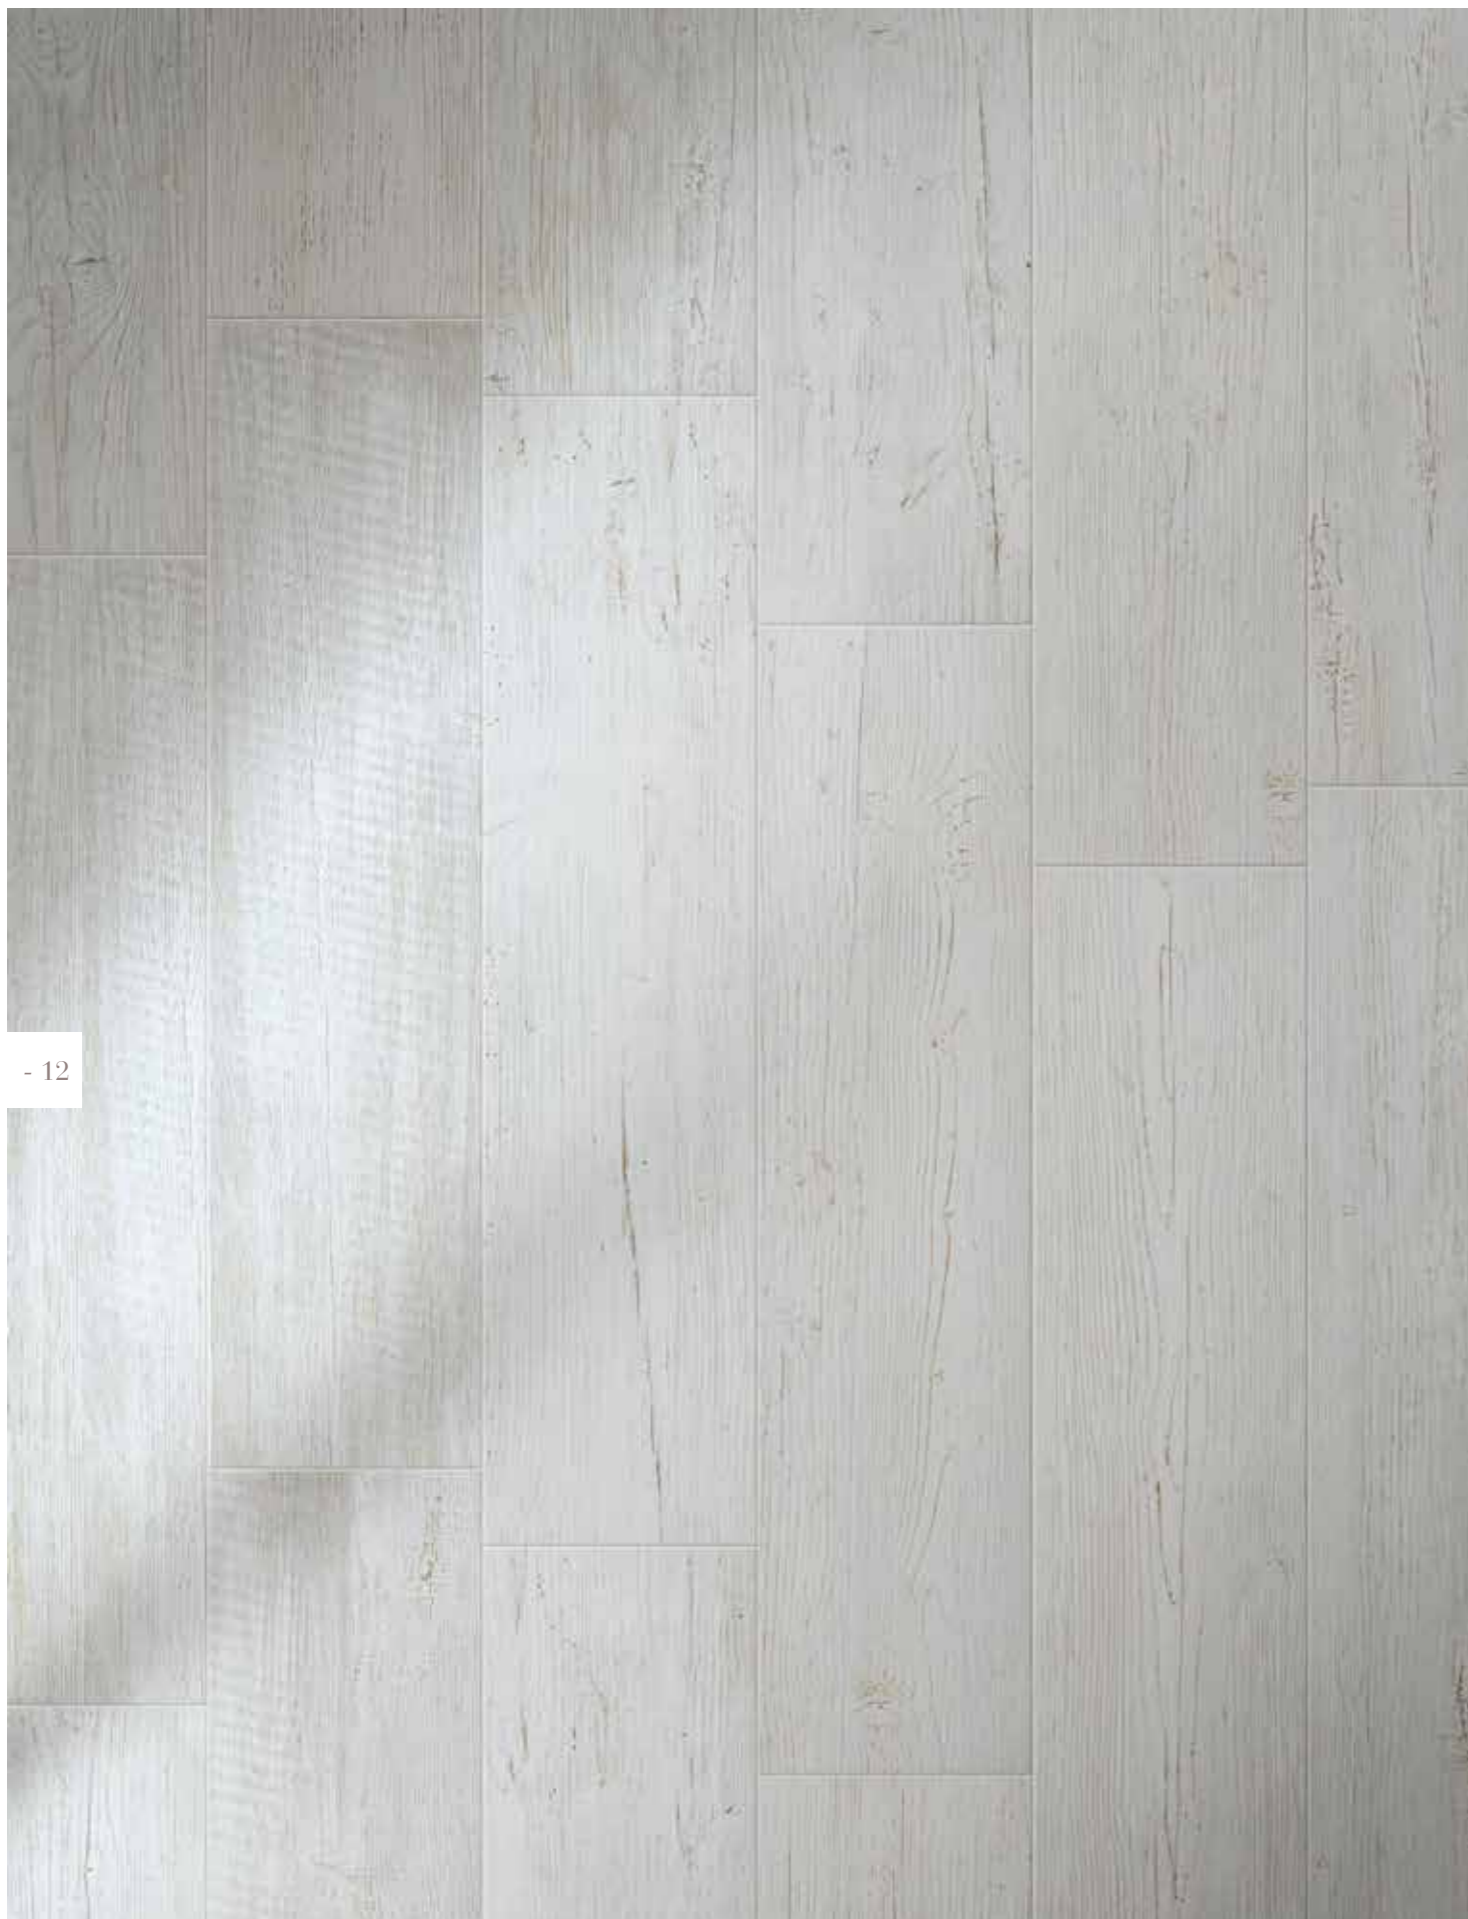

- 8

TUNDRA -
15,7x97

97

pav. GRIGIO 23,7x97 -
riv. BIANCO 23,7x97 -
ZOCCOLO e LINER ARGENTO

- 12

BIANCO - 
23,7x97

- 13

OLIVA - 
15,7x97