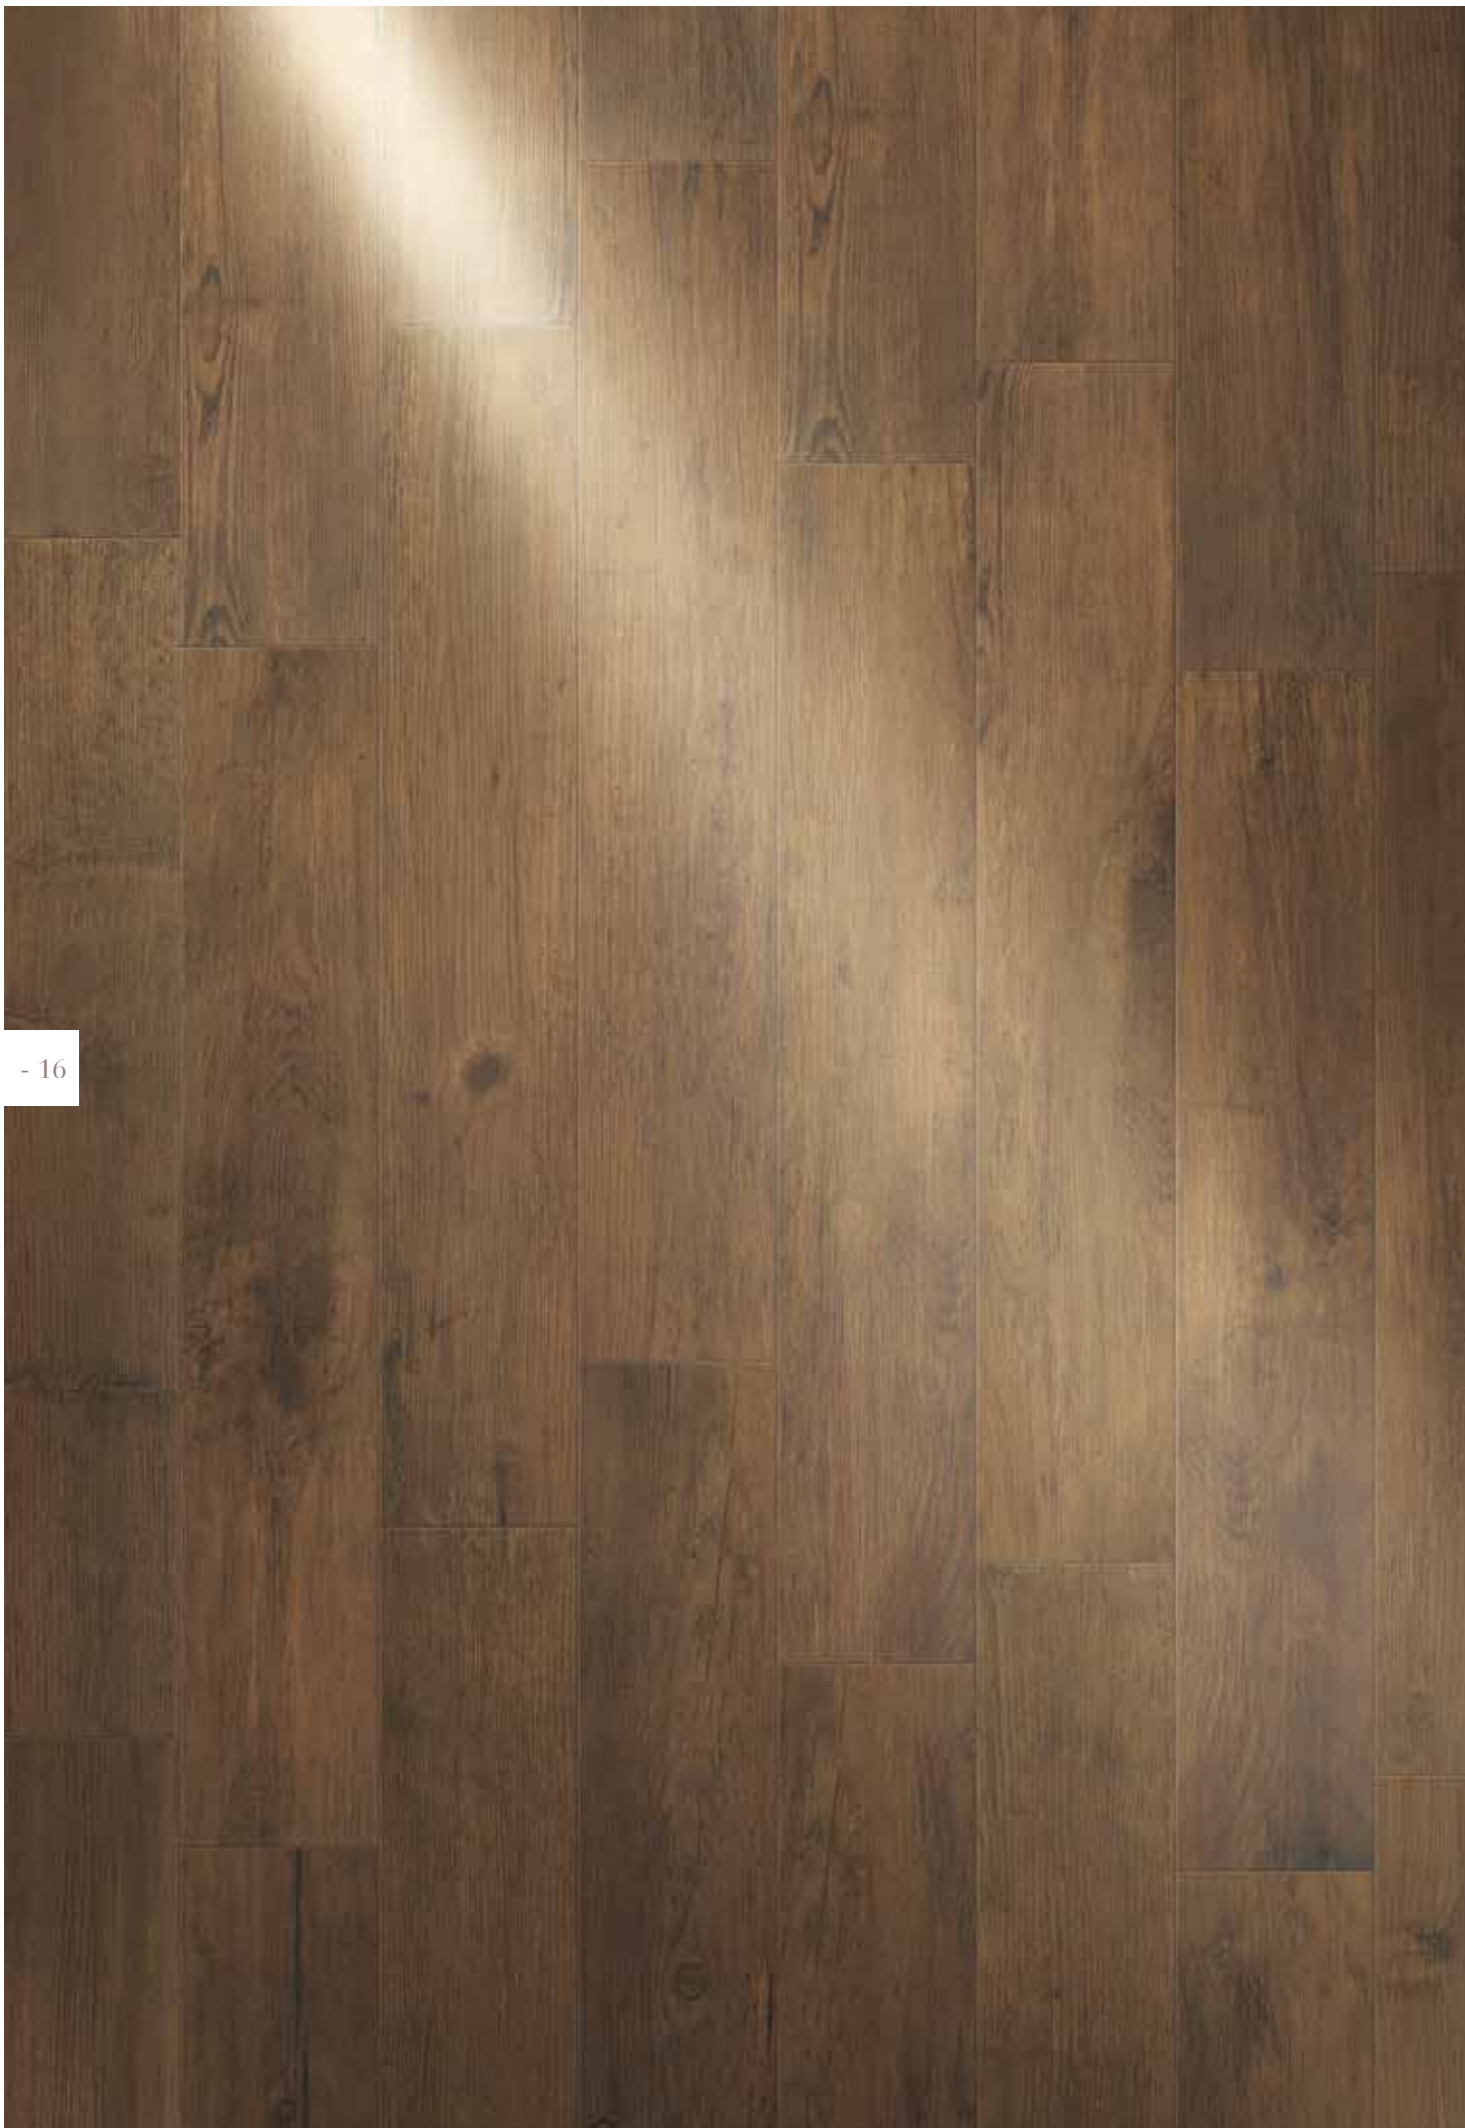

 OLIVA 23,7x97 -
ZOCCOLO e
LINER ANTRACITE

- 14

- 15

LARICE -
15,7x97

MURETTO 3D - 
LARICE -
23,7x46,5

LARICE -
15,7x97

97

pino