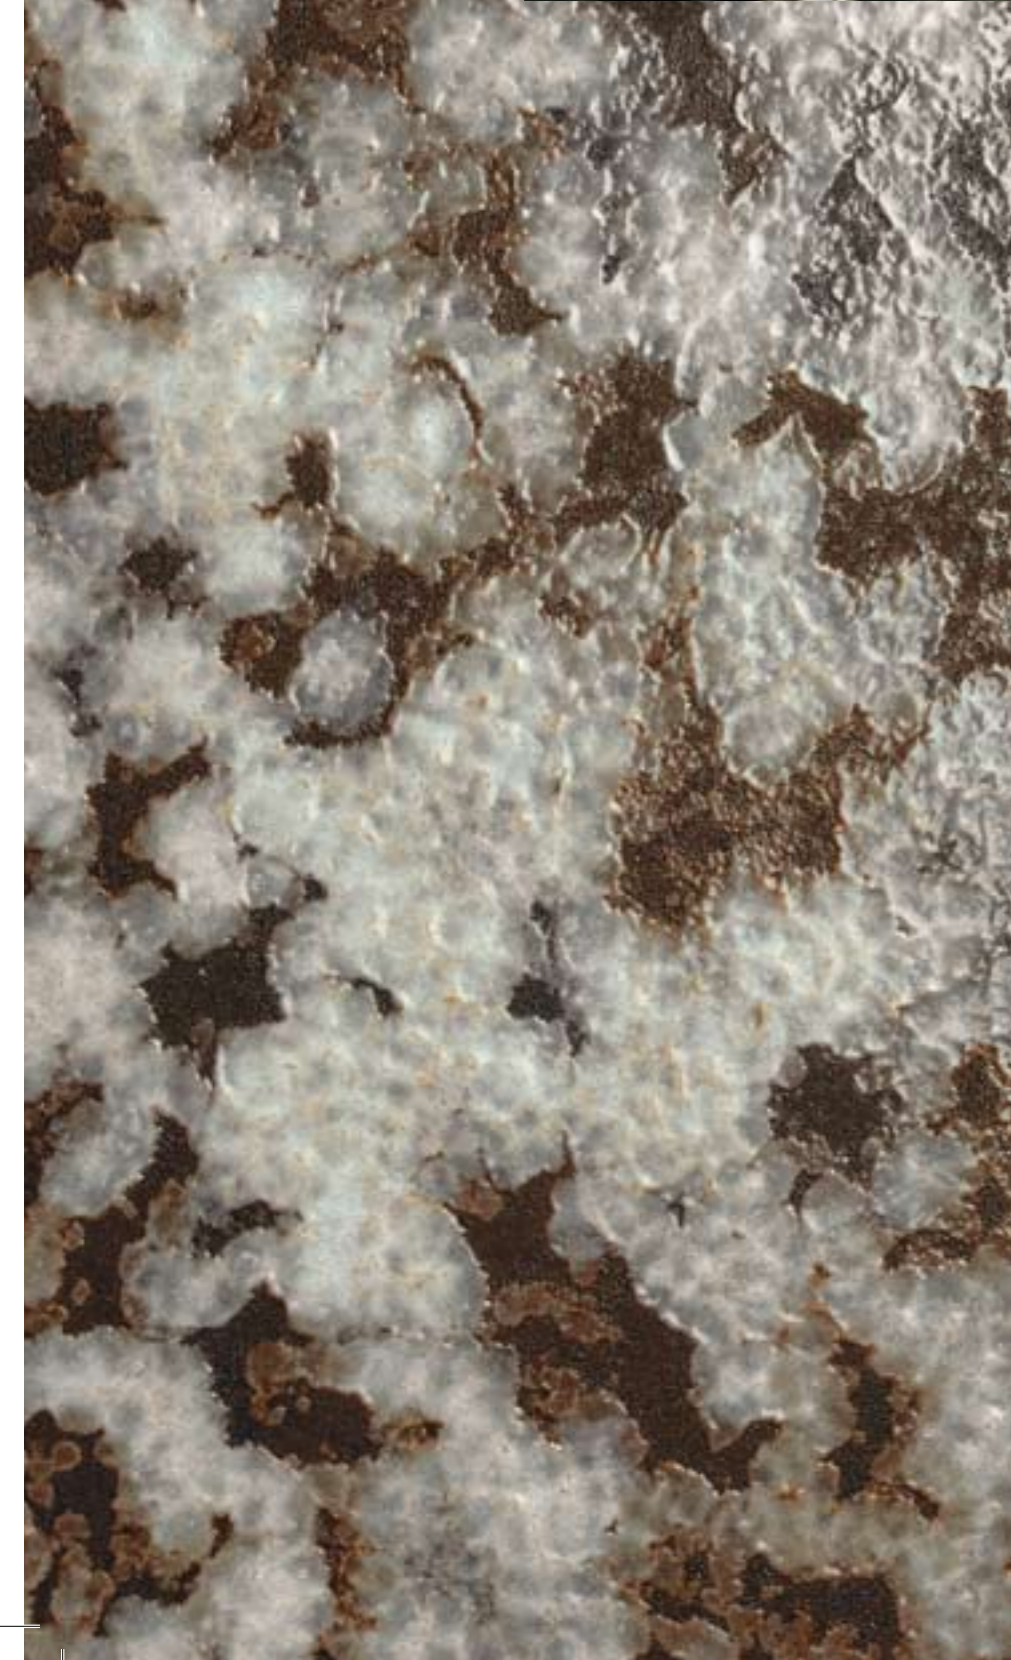

83 7649A5 Ivory REEF 24x72

76 76410- Ivory REEF 11,9x72

76 76420- Ivory REEF 5,8x72

83 764005 Ivory SHORE 24x72

76 76401- Ivory SHORE 11,9x72

76 76411- Ivory SHORE 5,8x72

r

76 76017- decoro YIN & YANG Batik Pearl/Powder Blue 24x36 concavo  
76 76027- decoro YIN & YANG Batik Pearl/Powder Blue 24x36 convesso