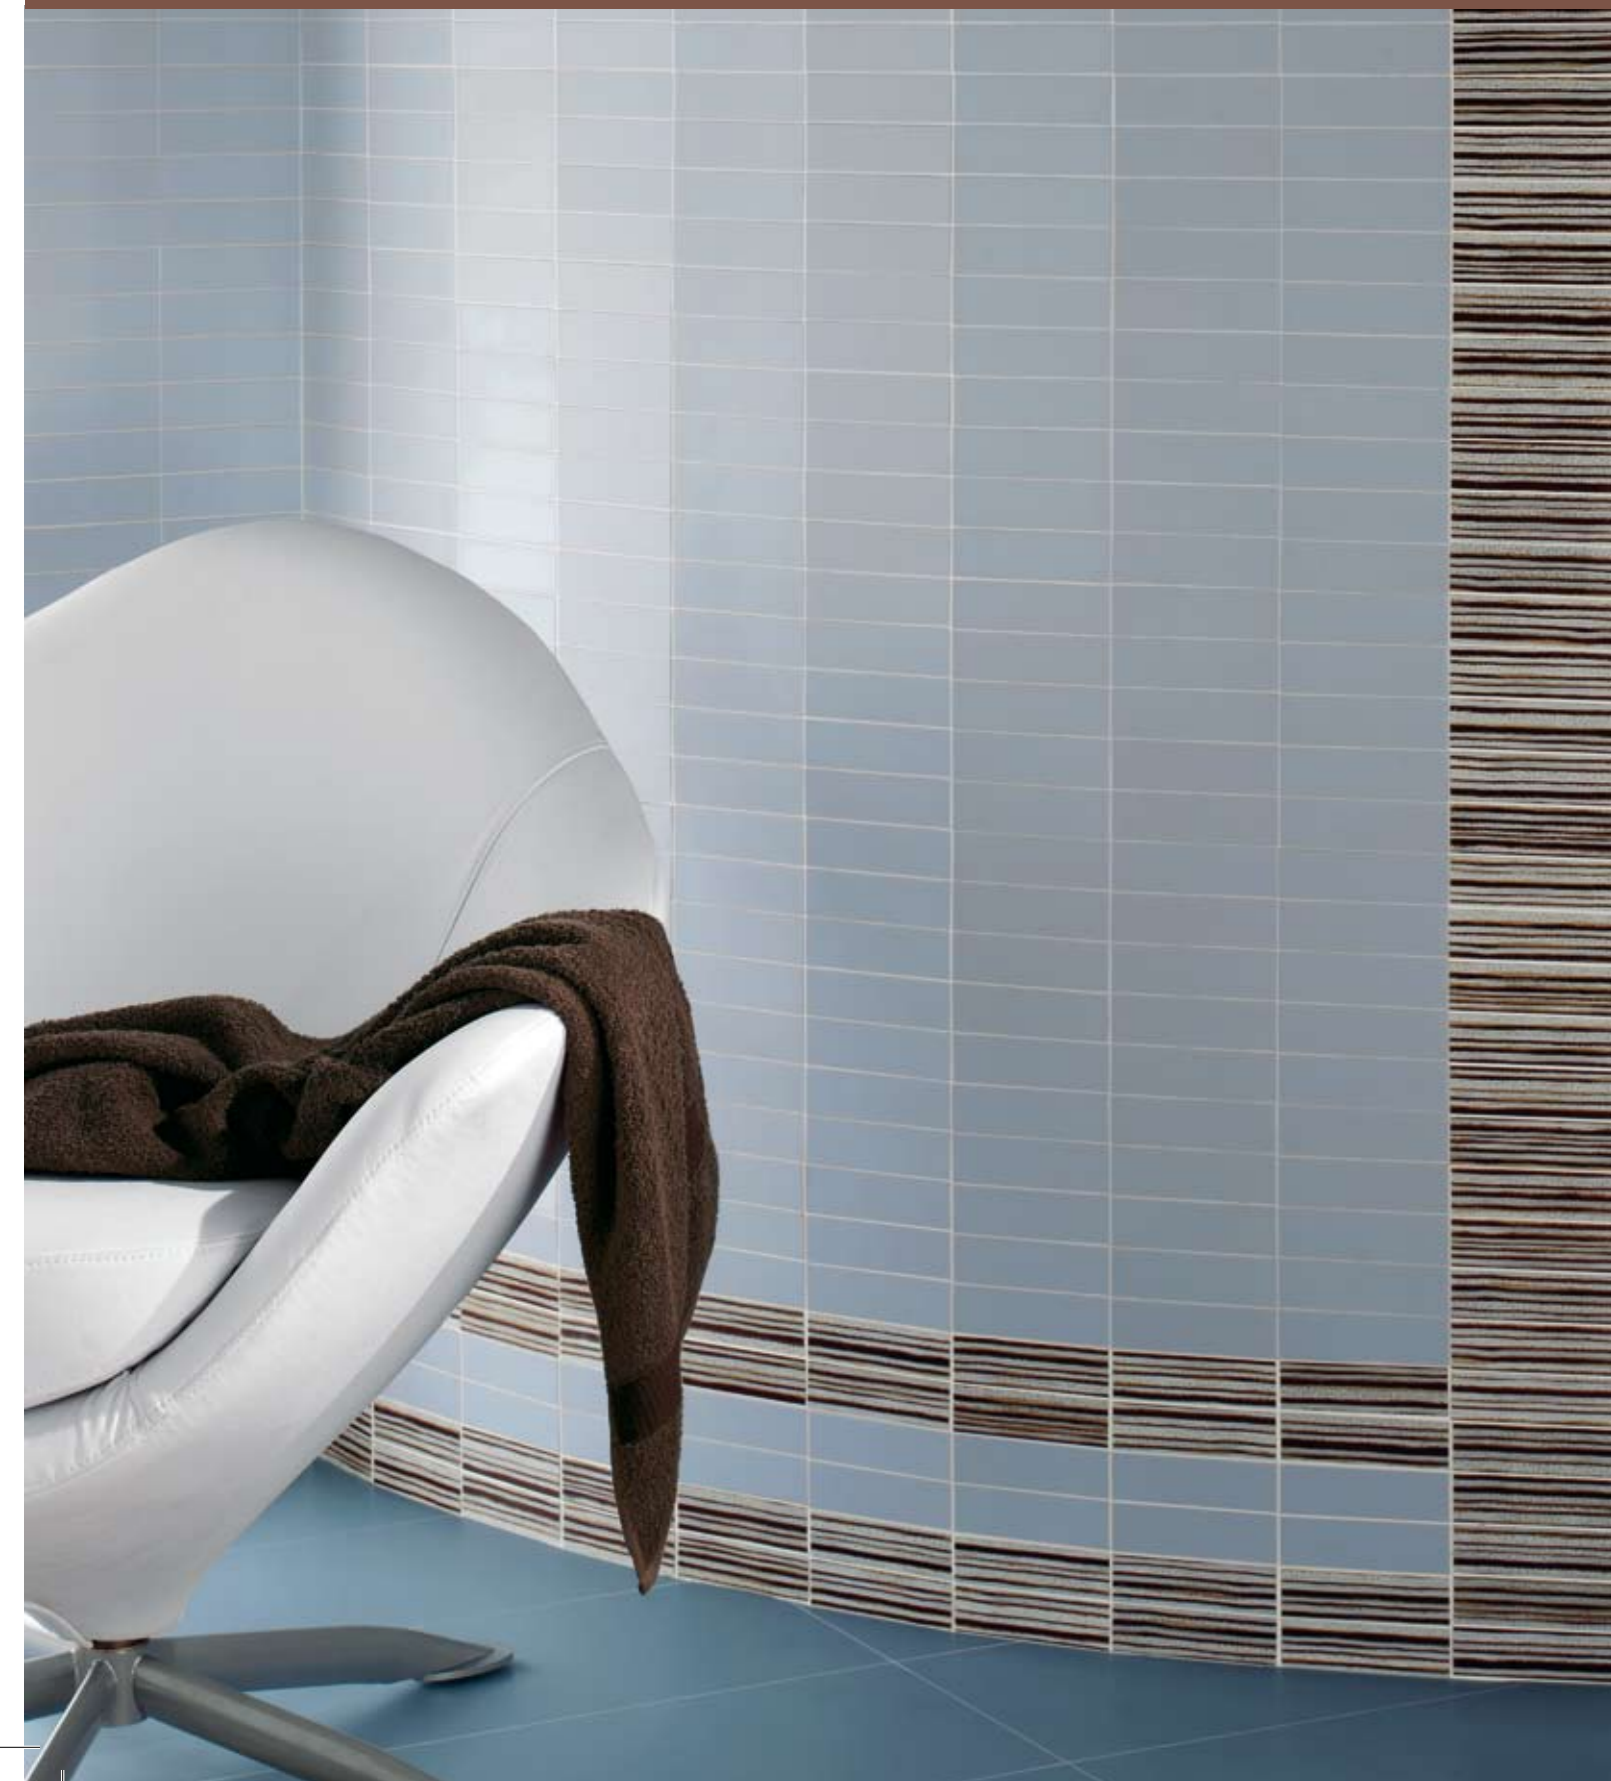

# mosaico

Ambiente realizzato con Mosaici su rete Sky e Batik Pearl/Powder Blue e con 24x72 Powder Blue

RETTIFICATI