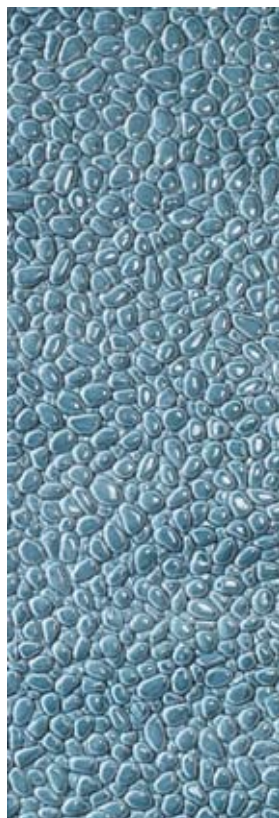

# decoro: Rosebed

84 76502- decoro ROSEBED Mist 24x72

54 76505- decoro ROSEBED Mist 11,9x72

44 76508- dec. ROSEBED Mist 24x24

# (smaltato)

83 7646A5  
Powder Blue REEF 24x72

76 76407-  
Powder Blue  
REEF 11,9x72

76 76417-  
Powder Blue  
REEF 5,8x72

83 764705  
White REEF 24x72

76 76408-  
White REEF  
11,9x72

76 76418-  
White REEF  
5,8x72