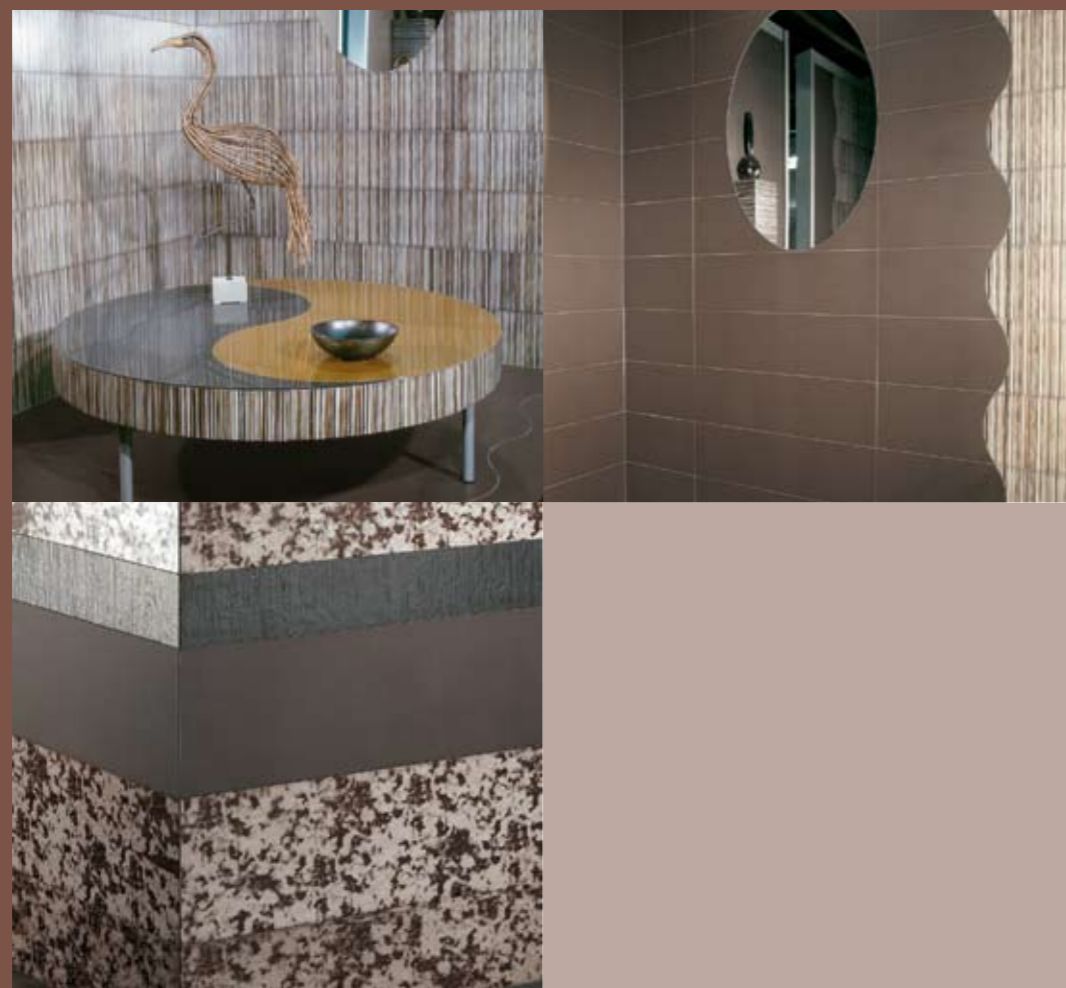

Porcellanato ceramico di gran classe, quello di Sarawak. Colorato nella massa, smaltato e rettificato, è caratterizzato da formati speciali che privilegiano la lunghezza, ma soprattutto è dotato di cinque articolate linee di decori che, oltre al loro alto contenuto tecnico, propongono soluzioni d'arredo di grande attualità, spaziando dal gusto esotico che richiama luoghi e mari lontani a quello più modernamente romantico.

Sarawak