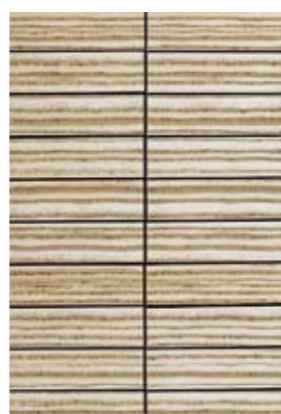

## Mosaico su rete Batik

87 76330- Mosaico su rete  
BATIK White/Black 24x36

87 76313- Mosaico su rete  
BATIK Moka 24x36

87 76312- Mosaico su rete  
BATIK Pearl/Blue 24x36

87 76311- Mosaico su rete  
BATIK Ivory 24x36