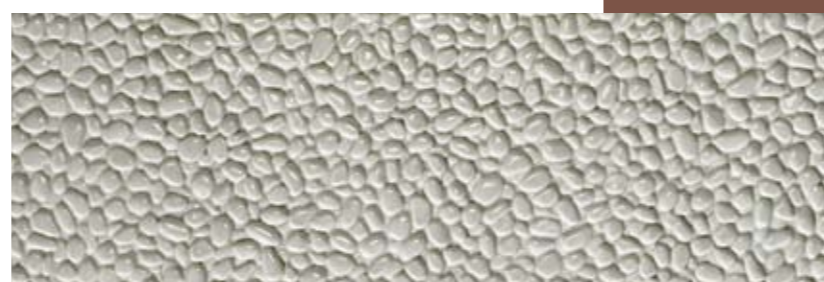

## e Shore ( con effetto vetroso)

83 7644A5 Pearl REEF 24x72

76 76405- Pearl REEF 11,9x72

76 76415- Pearl REEF 5,8x72

83 764305 Mist REEF 24x72

76 76404- Mist REEF 11,9x72

76 76414- Mist REEF 5,8x72

83 764105 Mist SHORE 24x72