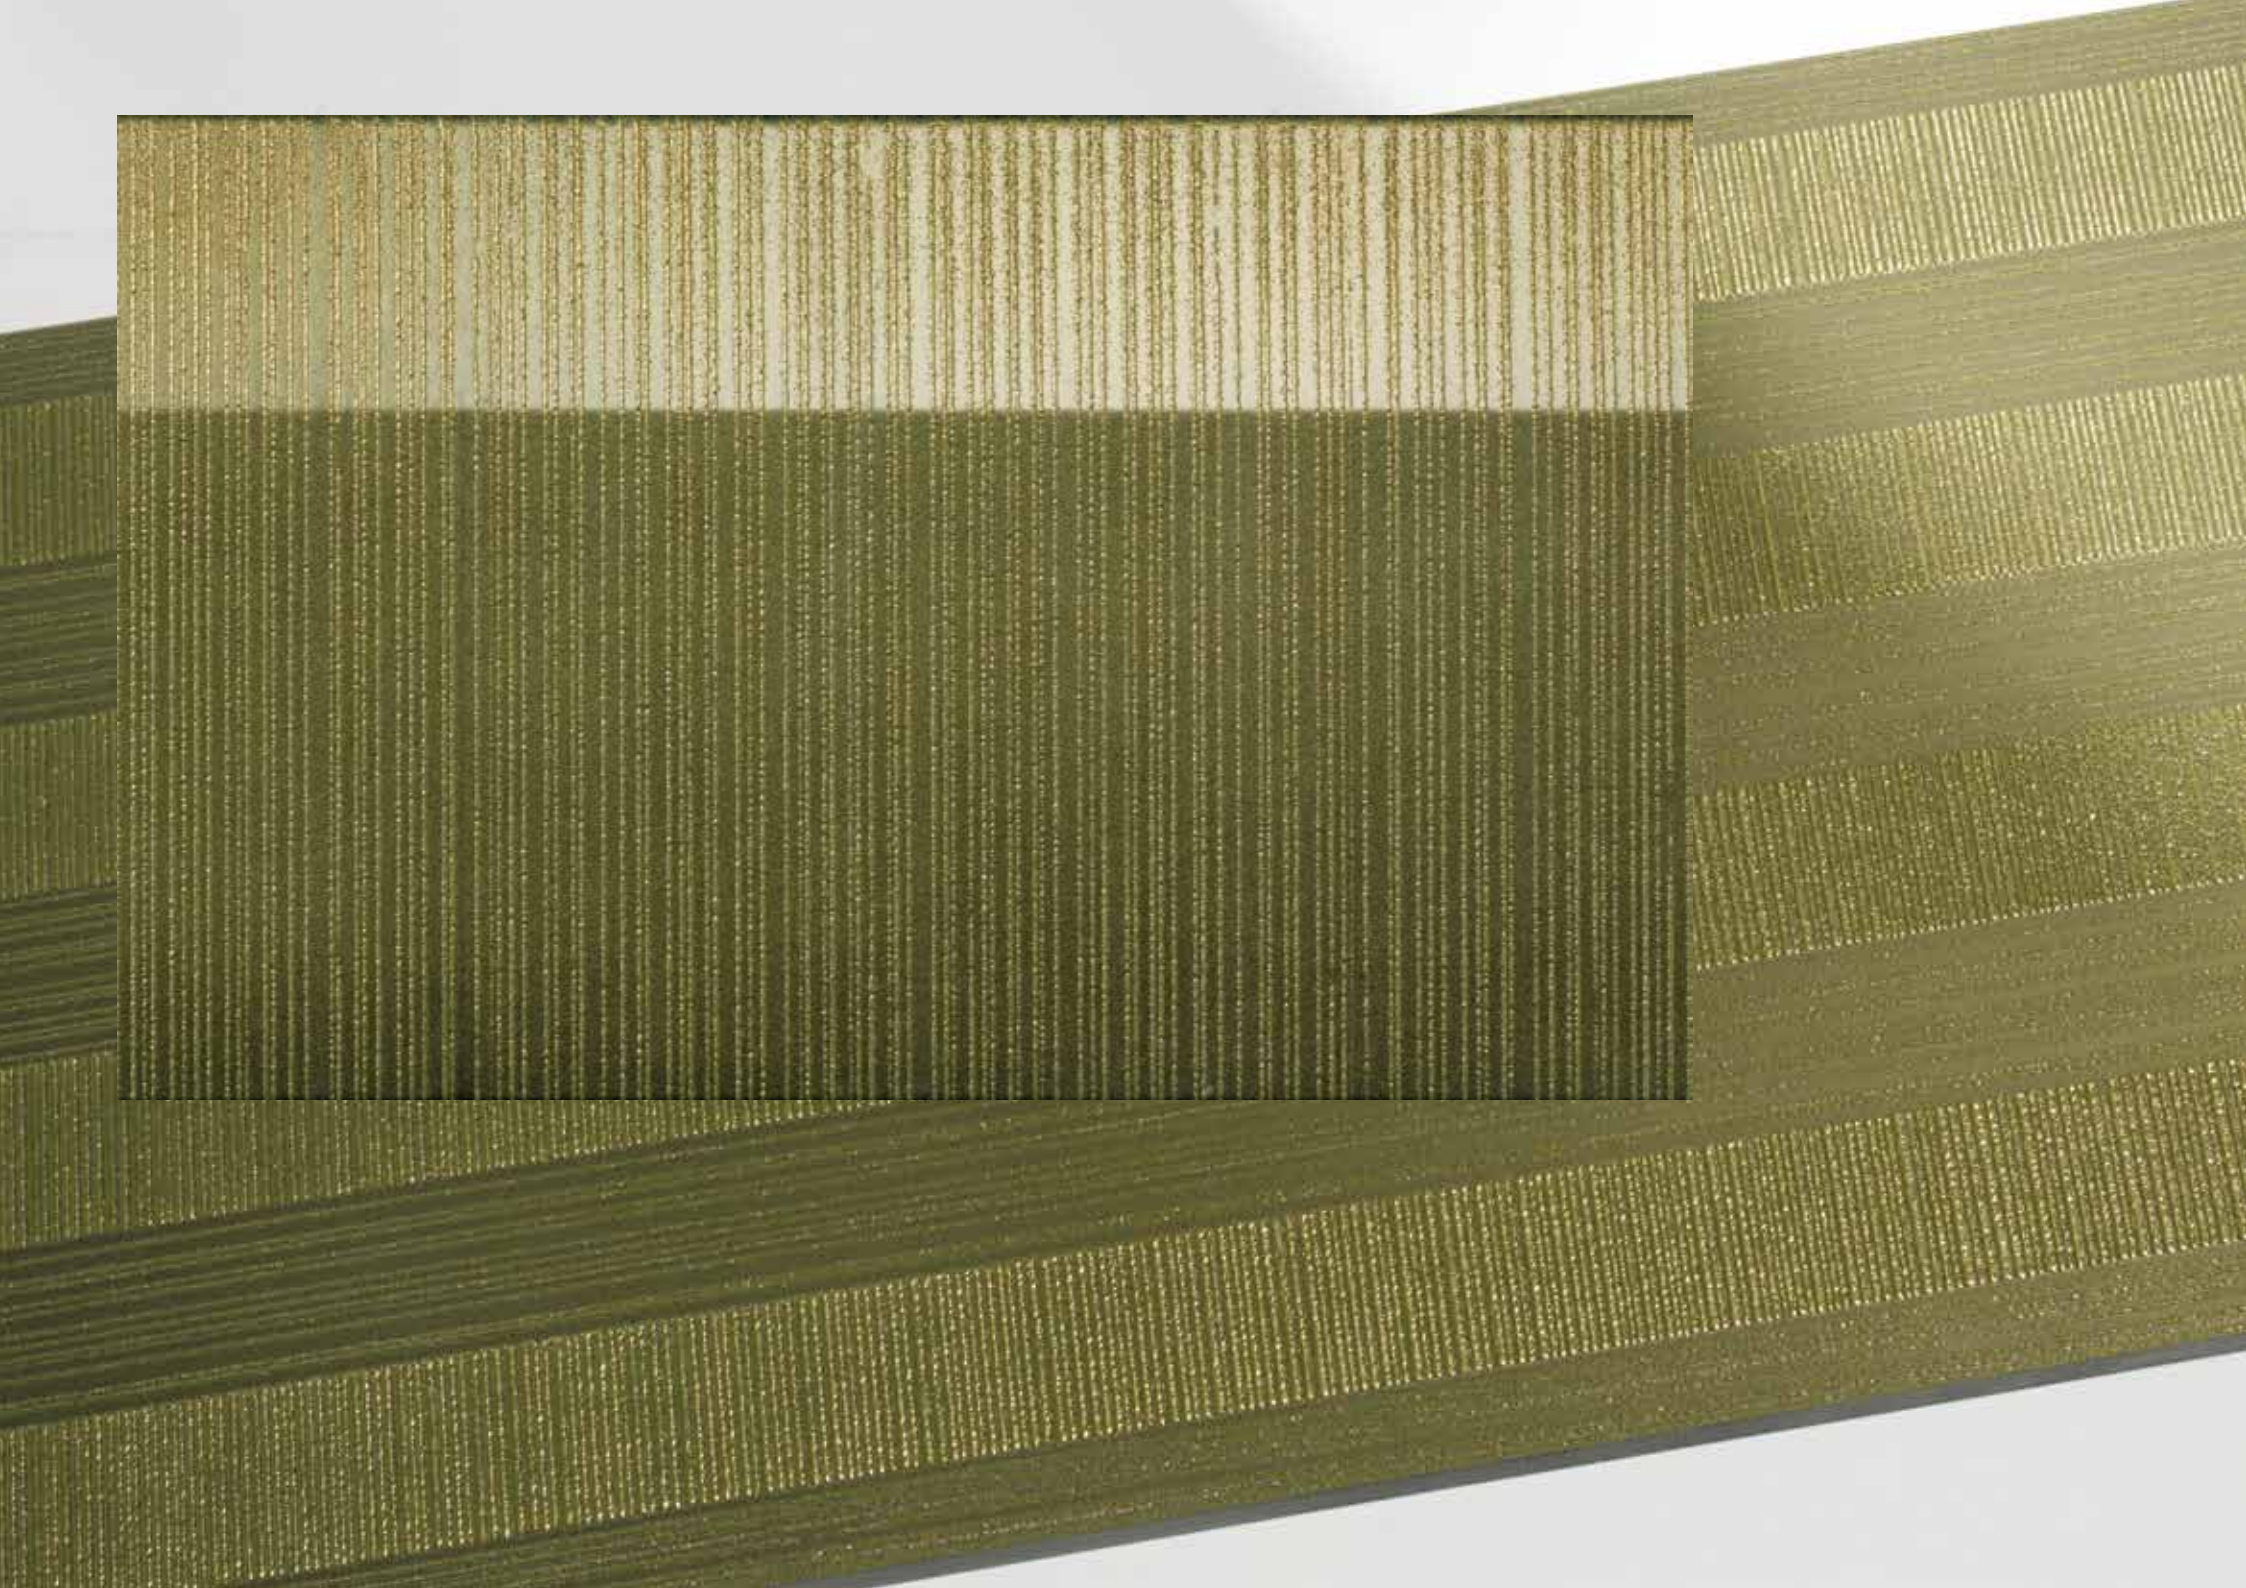

Samarcanda - Decoro Bukara Grey...

SAMARCANDA - Decoro Kashgar Grey - Ambiente realizzato con decori Bukara, Kashgar, zoccolo Kalan e listello Xian e Fondo Grey.....

SAMARCANDA - Decoro Bukara e listello Xian Blue - Ambiente realizzato con decori Bukara e Samarkanda, zoccolo Kalan e listello Xian Blue abbinati ai decori Kashgar e Samarkanda Grey

110 24072- Decoro Samarkanda
Blue 31,9x96,3

110 24084- Decoro Bukara
Blue 31,9x96,3

110 24078- Decoro Kashgar
Blue 31,9x96,3

76 24090- Listello Xian
Blue 11x31,9

96 24096- Zoccolo Kalan
Blue 19,9x31,9

101 240045 Fondo Blue 31,9x96,3

110 24073- Decoro Samarkanda
Grey 31,9x96,3

110 24085- Decoro Bukara
Grey 31,9x96,3

110 24079- Decoro Kashgar
Grey 31,9x96,3

76 24091- Listello Xian
Grey 11x31,9

96 24097- Zoccolo Kalan
Grey 19,9x31,9

101 240055 Fondo Grey 31,9x96,3

SAMARCANDA - Decoro Kashgar e zoccolo Kalan Dark Green

SAMARCANDA - Ambiente realizzato con i decori Samarkanda e zoccolo Kalan Green abbinati ai decori Bukara e Kashgar Green - A pavimento: Fondo Grey