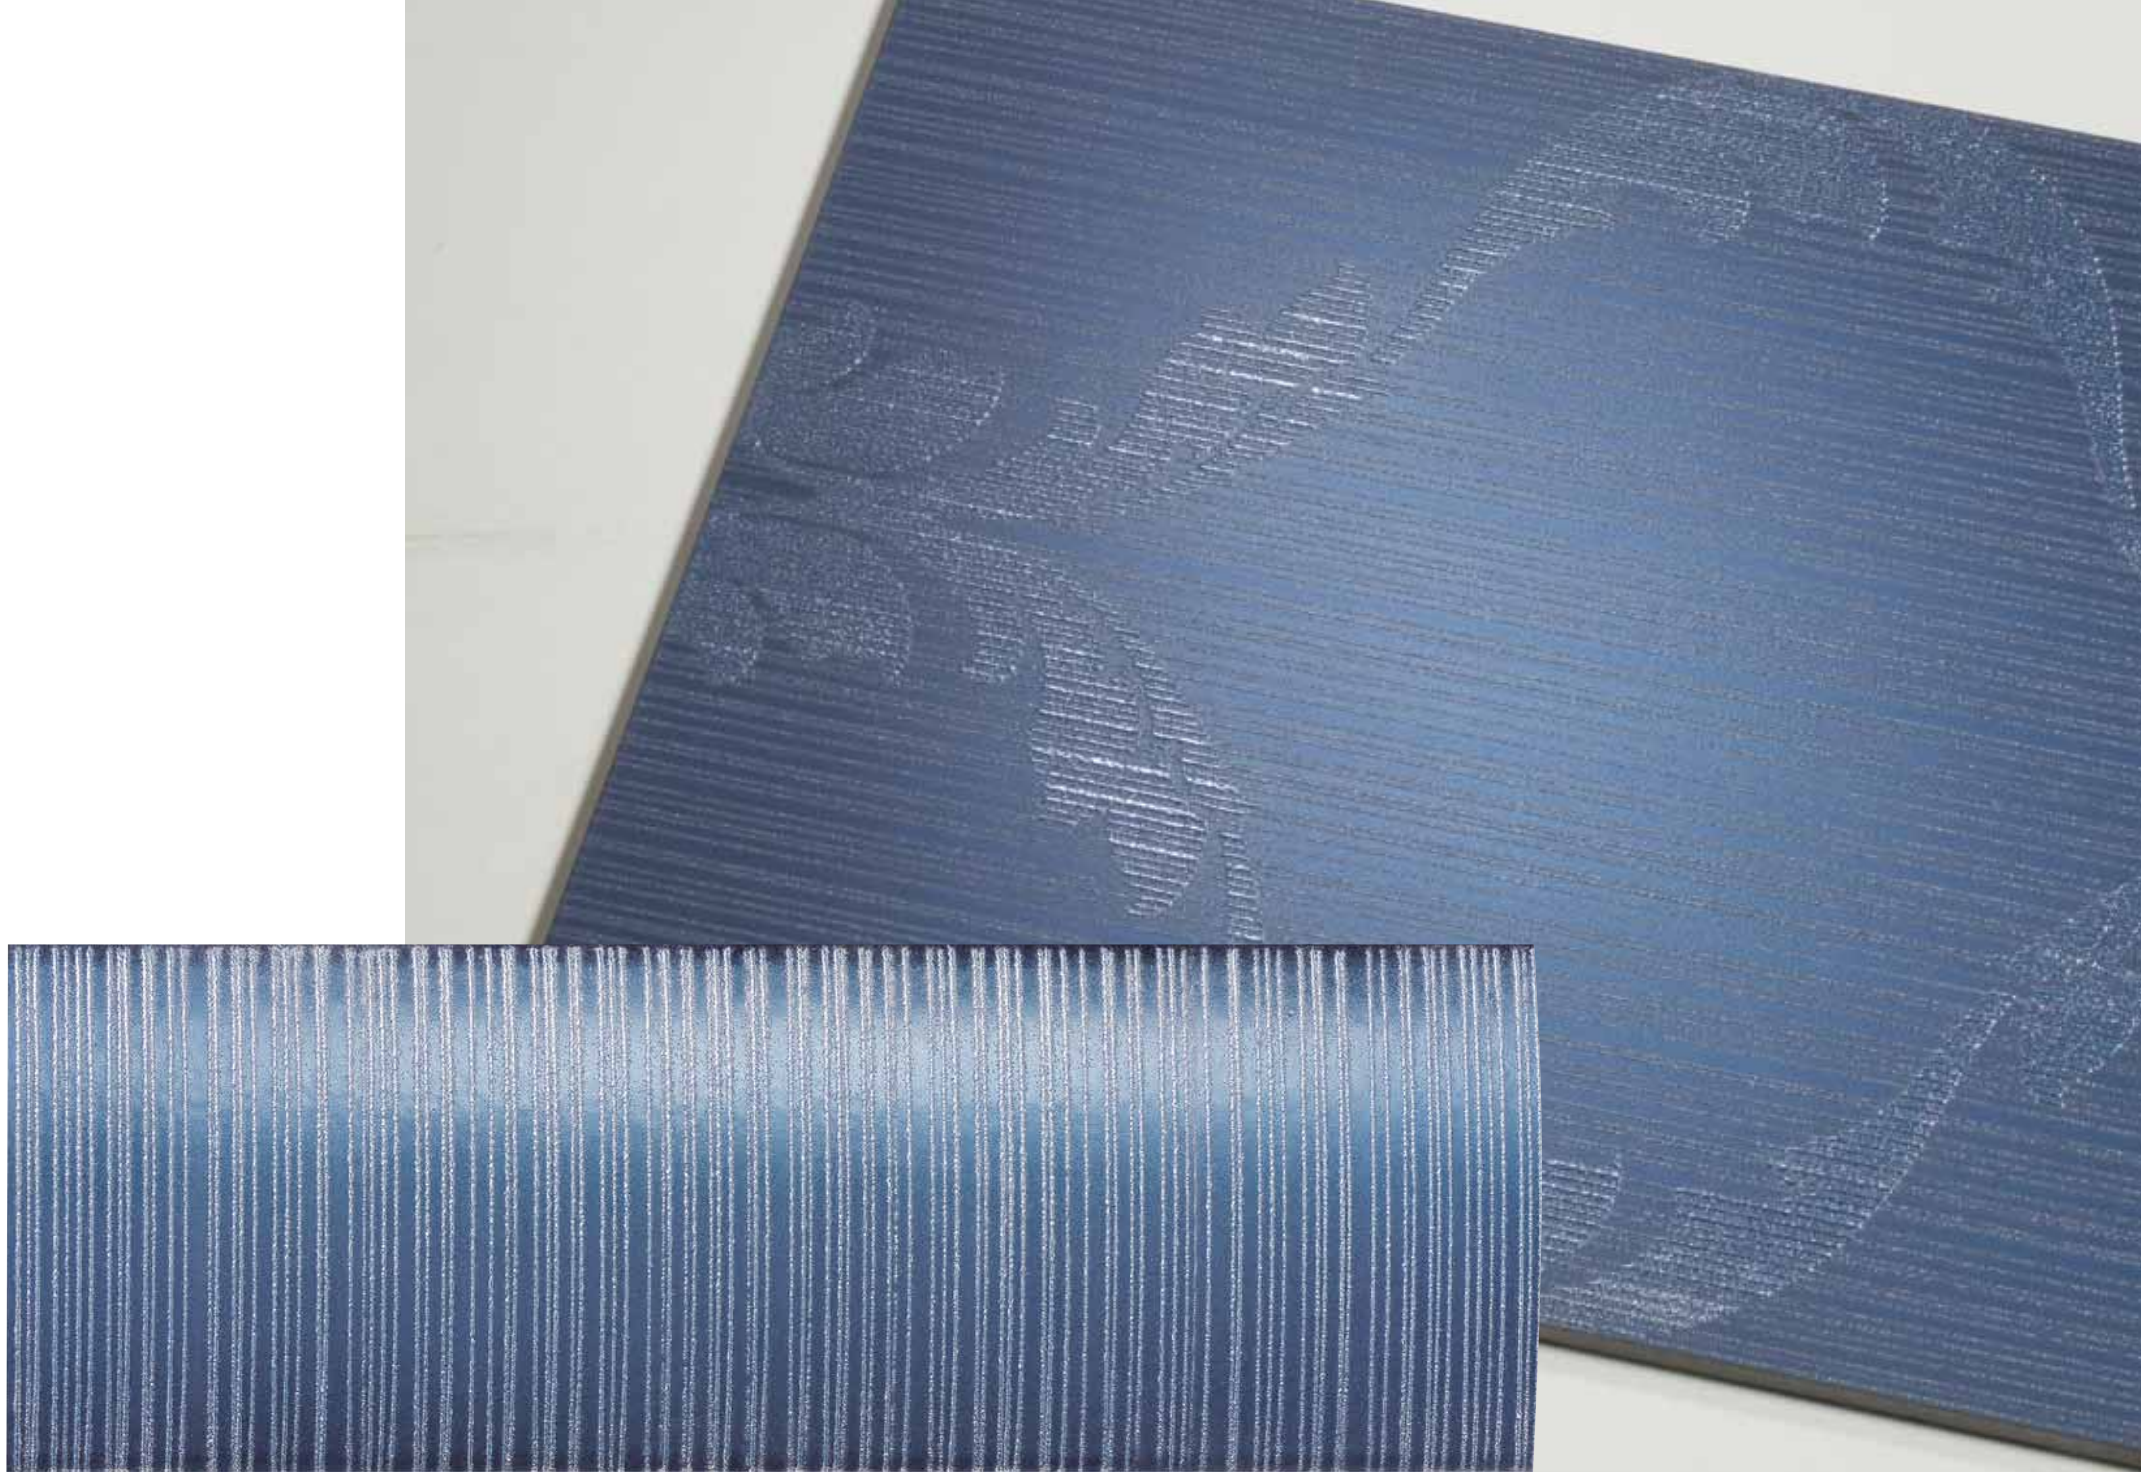

SAMARCANDA - Decoro Bukara e listello Xian Blue - Ambiente realizzato con decori Bukara e Samarkanda, zoccolo Kalan e listello Xian Blue abbinati ai decori Kashgar e Samarkanda Grey .....