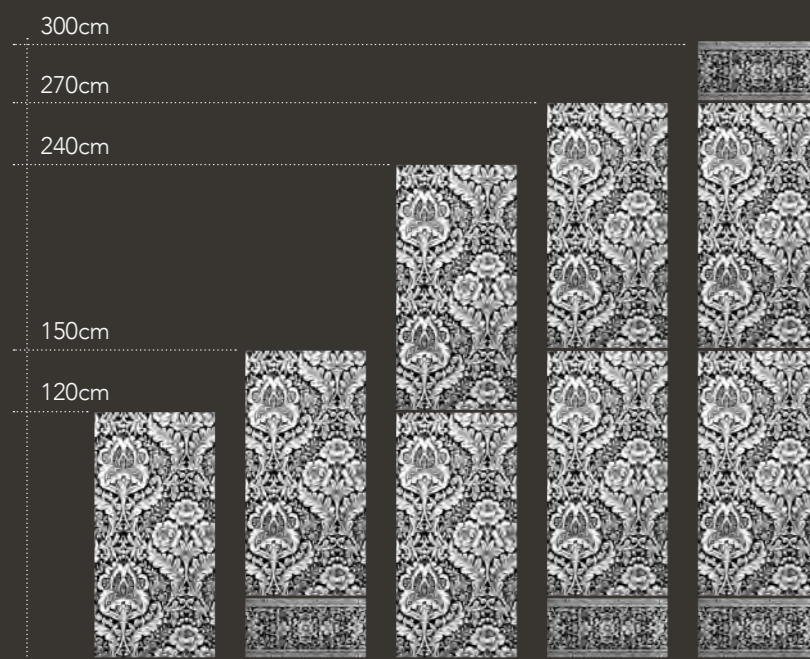

60x120
24"x48"
rett

30x60
12"x24"
rett

WIDE DECORATION

Decorazioni a terzo fuoco
in moduli componibili
a tutta parete.

Wide decoration.

Third-fired decorations on modular
floor-to-ceiling panels.

Vaste gamme de décorations.

Des décorations en troisième feu sur
des éléments modulaires couvrant tout
le mur.

Große Dekorauswahl.

Drittbrand-Dekors in ganzflächig
zusammenstellbaren Wandmodulen.

Большой ассортимент декоров.

Декоративные элементы трехкратного
обжига предложены в виде модулей,
которыми можно украшать стены
целиком.

Resin effect.

Rich colours in modern and original
shades. Surfaces featuring a spatula-
effect microcement look.

Effet résine.

Toute la richesse chromatique dans
des teintes modernes et originales.
Des surfaces à l'aspect du microciment
travaillé à la spatule.

Harzoptik.

Die Fülle der Farbe in modernen und
originellen Farbtönen. Oberflächen in
von Hand gespachtelter Mikrobeton-
Optik.

Эффект смолы.

Насыщенные цвета предложены в
современной и оригинальной палитре.
Вид поверхностей воссоздает эффект
микроцемента, нанесенного вручную
шпателем.

60x120
24"x48"
rett

60x60
24"x24"
rett

RESIN EFFECT

La pienezza del colore in tinte
moderne e originali. Superfici
con l'aspetto del microcemento
spatolato a mano.