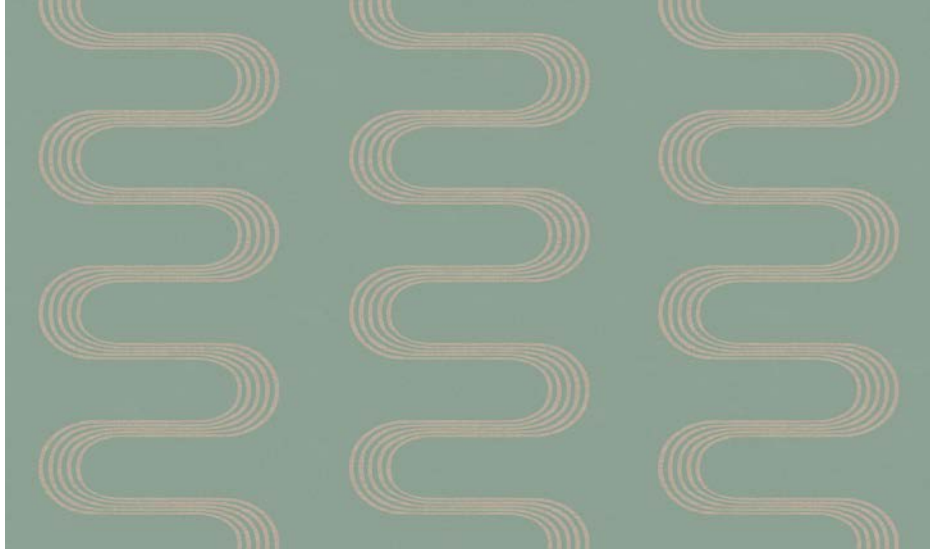

I FILATI DI REX 

VAGUE VANIGLIA

MATTE

767071

767106

767143

Vague giada

Vague cipria

Vague scarlatto

GRES PORCELLANATO DECORATO - DECORATED PORCELAIN TILES
SQUADRATO - SQUARED

6 mm 1/4" 	COLOR	SURFACE	120x280	120x240	60x120	
			47 ¹ / ₄ "x110 ¹ / ₄ "	47 ¹ / ₄ "x94 ¹ / ₂ "	23 ⁵ / ₈ "x47 ¹ / ₄ "	
	VAGUE GIADA	MATTE	767073	767108	767145	
I FILATI DI REX		VAGUE CIPRIA	MATTE	767072	767107	767144
		VAGUE SCARLATTO	MATTE	767074	767109	767146