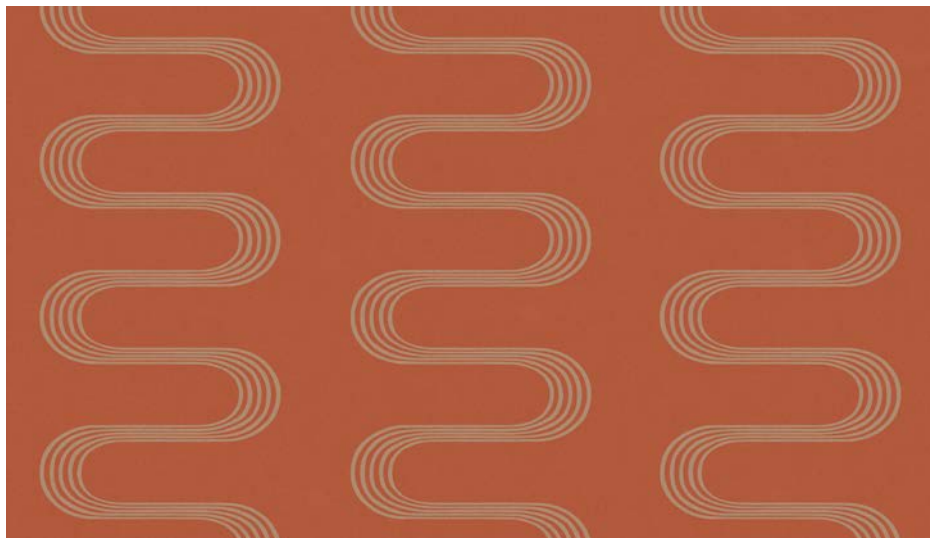

I FILATI DI REX 

VAGUE VANIGLIA

MATTE

767071

767106

767143

Vague giada

Vague cipria

Vague scarlatto

GRES PORCELLANATO DECORATO - DECORATED PORCELAIN TILES
SQUADRATO - SQUARED

6 mm 1/4" 	COLOR	SURFACE	120x280	120x240	60x120	
			47 ¹ / ₄ "x110 ¹ / ₄ "	47 ¹ / ₄ "x94 ¹ / ₂ "	23 ⁵ / ₈ "x47 ¹ / ₄ "	
	VAGUE GIADA	MATTE	767073	767108	767145	
I FILATI DI REX		VAGUE CIPRIA	MATTE	767072	767107	767144
		VAGUE SCARLATTO	MATTE	767074	767109	767146