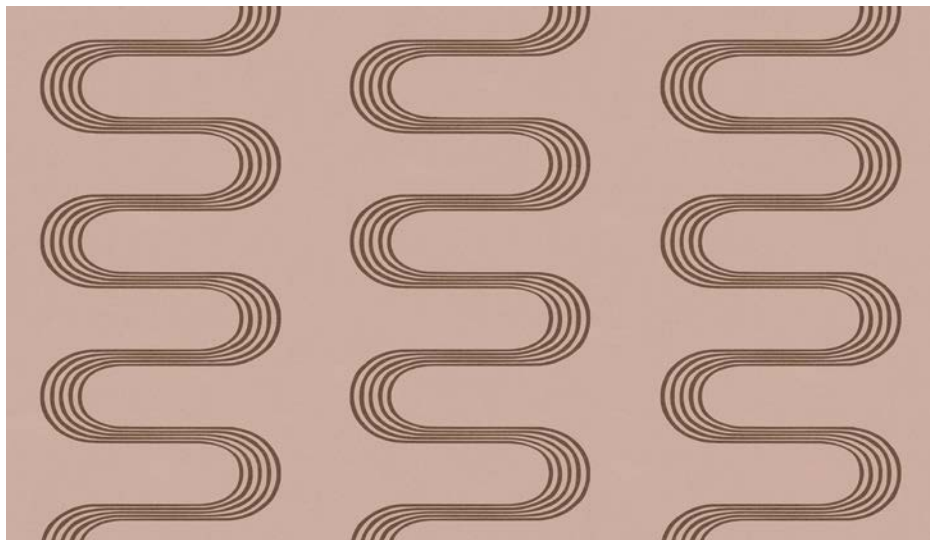

I FILATI DI REX 

VAGUE VANIGLIA

MATTE

767071

767106

767143

Vague giada

Vague cipria

Vague scarlatto

GRES PORCELLANATO DECORATO - DECORATED PORCELAIN TILES
SQUADRATO - SQUARED

6 mm 1/4" 	COLOR	SURFACE	120x280	120x240	60x120	
			47 ¹ / ₄ "x110 ¹ / ₄ "	47 ¹ / ₄ "x94 ¹ / ₂ "	23 ⁵ / ₈ "x47 ¹ / ₄ "	
	VAGUE GIADA	MATTE	767073	767108	767145	
I FILATI DI REX		VAGUE CIPRIA	MATTE	767072	767107	767144
		VAGUE SCARLATTO	MATTE	767074	767109	767146