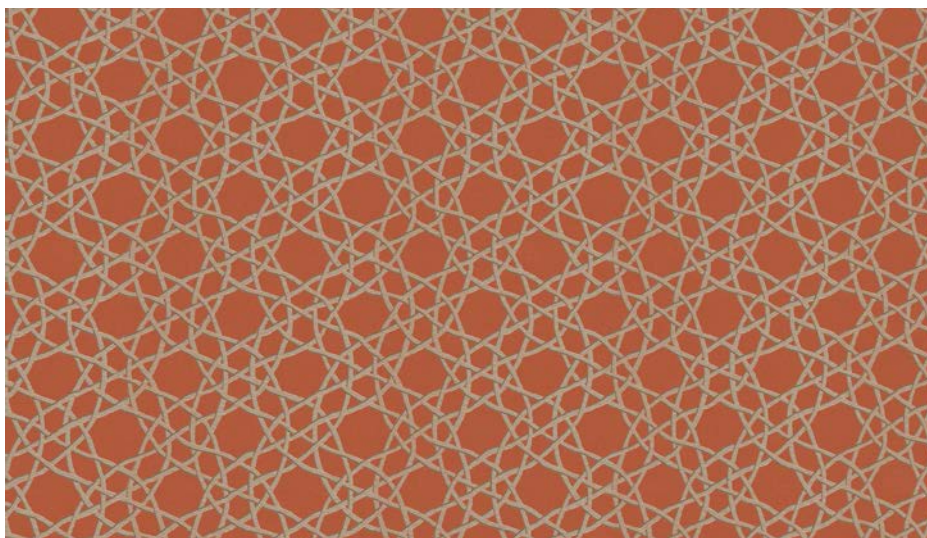

Happy Hour scarlatto

i filati di rex

GRES PORCELLANATO DECORATO - DECORATED PORCELAIN TILES
 SQUADRATO - SQUARED

6 mm 1/4" 	COLOR	SURFACE	120x280	120x240	60x120
			47 ^{1/4"} x110 ^{1/4"}	47 ^{1/4"} x94 ^{1/2"}	23 ^{5/8"} x47 ^{1/4"}
	HAPPY HOUR GIADA	MATTE	767215	767219	767223
I FILATI DI REX		HAPPY HOUR CIPRIA	767214	767218	767222
	HAPPY HOUR SCARLATTO	MATTE	767216	767220	767224