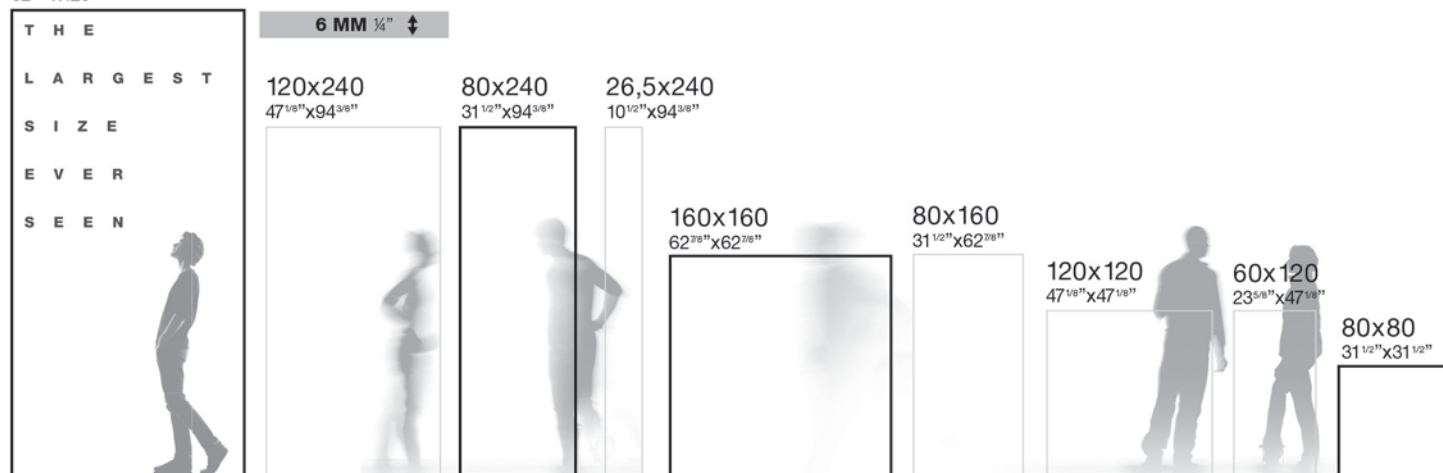

Les perspectives de la conception contemporaine évoluent: dimensions surprenantes 6 mm d'épaisseur seulement, léger, polyvalent, résistant, esthétique originale.

Le plus grand format jamais réalisé.

Die Perspektiven der heutigen Projekts ändern sich: überraschende Größen mit nur 6 mm Stärke, leicht, vielseitig, widerstandsfest, außergewöhnlich schön und natürlich.

Das größte Format, das bislang produziert wurde.

Cambia el panorama del diseño contemporáneo: tamaño sorprendente en sólo 6 mm de espesor, ligero, versátil, resistente, estéticamente fuera de lo común.

160x320
62^{7/8}"x125^{3/4}"

PLUS

Grandissimi formati, fino a 160x320 cm.
Soli 6 mm di spessore.
Possibilità di tagli di qualsiasi forma e dimensione.
Facile da trasportare e movimentare.
Posa sia a pavimento che a rivestimento.
Elevata resa estetica.
Notevole resistenza alle sollecitazioni.

Formatos muy grandes, de hasta 160x320 cm.
Sólo 6 mm de espesor.
Posibilidad de cortes de cualquier forma y tamaño.
Fácil de transportar y manejar.
Colocación en pavimentos y revestimientos.
Altos resultados estéticos.
Considerable resistencia a las tensiones.