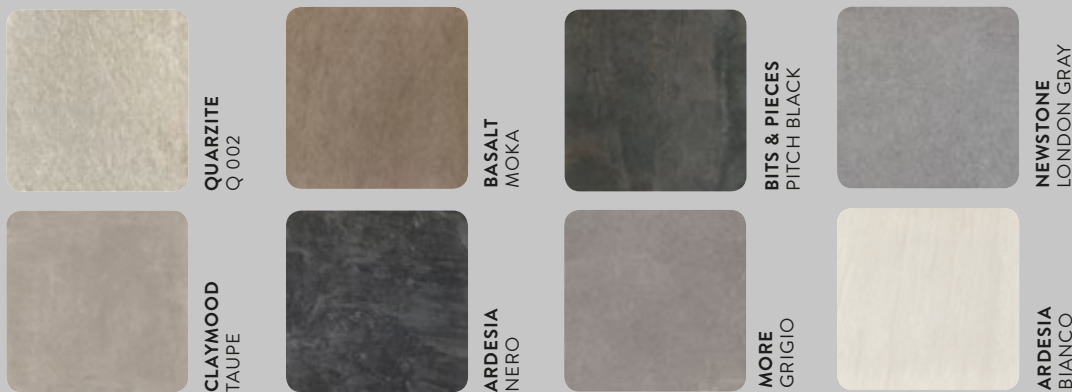

PER UN RISULTATO DI POSA OTTIMALE SI CONSIGLIA DI PRELEVARE
I LISTONI DA 5 SCATOLE CONTEMPORANEAMENTE.
FOR BEST INSTALLATION RESULTS, WE SUGGEST TAKING
THE FLOORBOARD TILES FROM 5 BOXES AT THE SAME TIME.