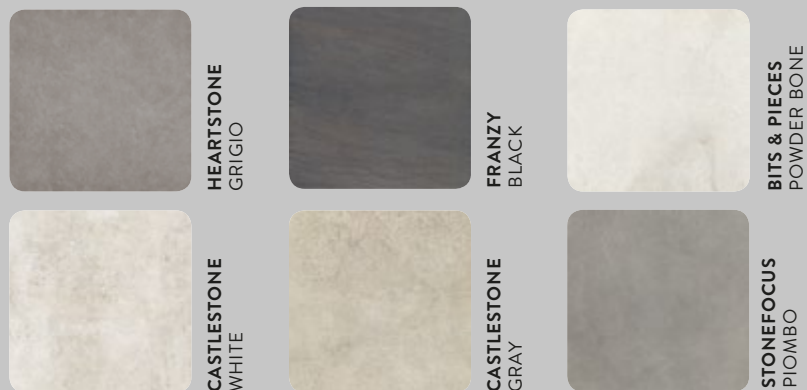

PER UN RISULTATO DI POSA OTTIMALE SI CONSIGLIA DI PRELEVARE
I LISTONI DA 5 SCATOLE CONTEMPORANEAMENTE.
FOR BEST INSTALLATION RESULTS, WE SUGGEST TAKING
THE FLOORBOARD TILES FROM 5 BOXES AT THE SAME TIME.