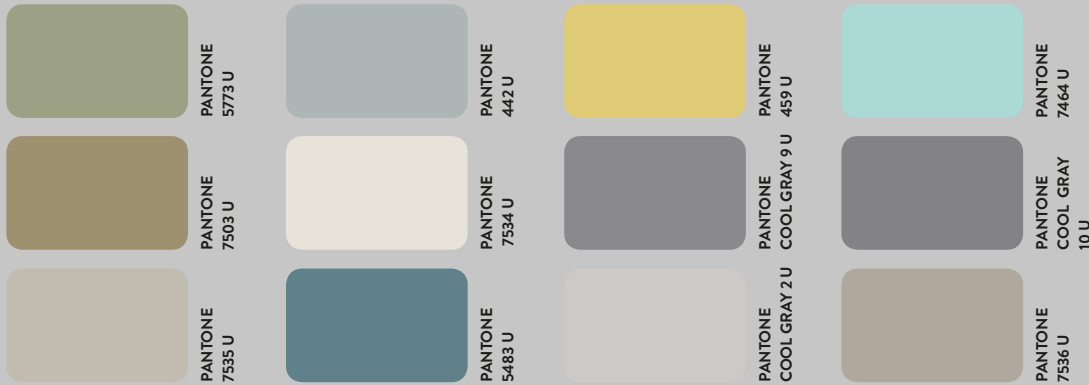

ABBINAMENTI

MATCHINGS
PASSENDE KOMBINATIONEN
COLORIS COMPATIBLES

UN PUNTO DI VISTA CONTEMPORANEO SU COLORI-MATERIA E ABBINABILITÀ
CONSIGLIATI DAI NOSTRI ARCHITETTI E DESIGNER. UN SUGGERIMENTO PER ISPIRAZIONI, RICERCA E MIX&MATCH,
DALLA MATERIA ALL'INTERIOR DESIGN, PASSANDO PER LE TENDENZE DELLA MODA E DELL'ARREDAMENTO.

A CONTEMPORARY TAKE ON COLOURS, MATERIALS AND COMBINATIONS RECOMMENDED BY OUR ARCHITECTS AND
DESIGNERS. A SUGGESTION FOR IDEAS, RESEARCH AND MIXING & MATCHING - FROM THE MATERIAL TO THE INTERIOR
DESIGN, PASSING THROUGH THE LATEST FASHION AND HOME DECOR TRENDS ON THE WAY.

EINE ZEITGEMÄSSE SICHT DER FARBEN, MATERIALIEN UND KOMBINATIONEN, DIE UNSERE ARCHITEKTEN UND
DESIGNER EMPFEHLEN. IDEEN ALS INSPIRATIONEN, STUDIEN UND MIX&MATCH, VON DER MATERIE ÜBER MODE- UND
EINRICHTUNGSTRENDS ZUM INTERIEUR DESIGN.

UN POINT DE VUE CONTEMPORAIN SUR LES COULEURS/MATIÈRES ET SUR LES ASSORTIMENTS RECOMMANDÉS PAR NOS
ARCHITECTES ET DESIGNERS. UN CONSEIL POUR LES INSPIRATIONS, LA RECHERCHE ET LE MIX AND MATCH,
DE LA MATIÈRE À LA DÉCORATION D'INTÉRIEUR, EN PASSANT PAR LES TENDANCES DE LA MODE ET DE L'AMEUBLEMENT.

ABBINAMENTI CROMATICI

CHROMATIC MATCHINGS