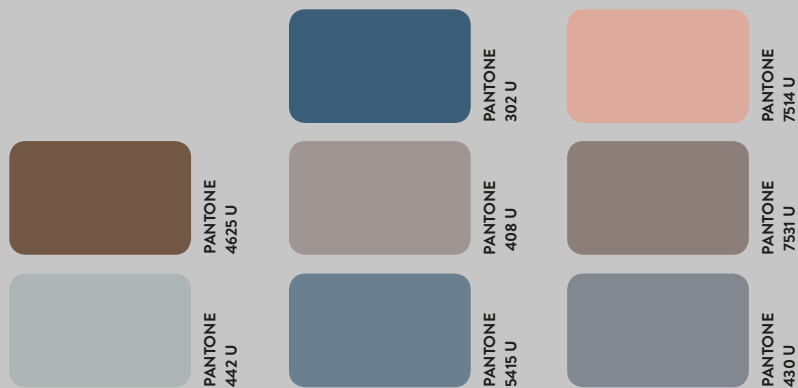

ABBINAMENTI

MATCHINGS PASSENDE KOMBINATIONEN COLORIS COMPATIBLES

UN PUNTO DI VISTA CONTEMPORANEO SU COLORI-MATERIA E ABBINABILITÀ
CONSIGLIATI DAI NOSTRI ARCHITETTI E DESIGNER. UN SUGGERIMENTO PER ISPIRAZIONI, RICERCA E MIX&MATCH,
DALLA MATERIA ALL'INTERIOR DESIGN, PASSANDO PER LE TENDENZE DELLA MODA E DELL'ARREDAMENTO.

A CONTEMPORARY TAKE ON COLOURS, MATERIALS AND COMBINATIONS RECOMMENDED BY OUR ARCHITECTS AND
DESIGNERS. A SUGGESTION FOR IDEAS, RESEARCH AND MIXING & MATCHING - FROM THE MATERIAL TO THE INTERIOR
DESIGN, PASSING THROUGH THE LATEST FASHION AND HOME DECOR TRENDS ON THE WAY.

EINE ZEITGEMÄSSE SICHT DER FARBEN, MATERIALIEN UND KOMBINATIONEN, DIE UNSERE ARCHITEKTEN UND
DESIGNER EMPFEHLEN. IDEEN ALS INSPIRATIONEN, STUDIEN UND MIX&MATCH, VON DER MATERIE ÜBER MODE- UND
EINRICHTUNGSTRENDS ZUM INTERIEUR DESIGN.

UN POINT DE VUE CONTEMPORAIN SUR LES COULEURS/MATIÈRES ET SUR LES ASSORTIMENTS RECOMMANDÉS PAR NOS
ARCHITECTES ET DESIGNERS. UN CONSEIL POUR LES INSPIRATIONS, LA RECHERCHE ET LE MIX AND MATCH,
DE LA MATIÈRE À LA DÉCORATION D'INTÉRIEUR, EN PASSANT PAR LES TENDANCES DE LA MODE ET DE L'AMEUBLEMENT.

ABBINAMENTI CROMATICI

CHROMATIC MATCHINGS

ABBINAMENTI TRA SERIE

TILE MATCHINGS