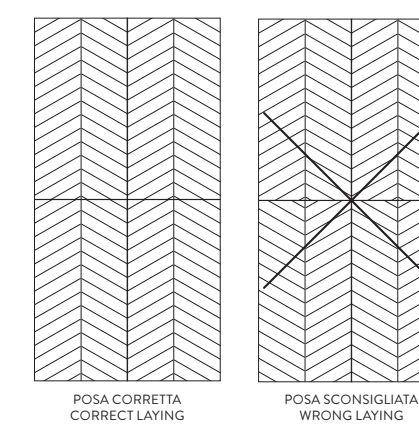

TECNOLOGIA DIGITALE
DIGITAL TECHNOLOGY
DIGITAL TECHNOLOGIE
TECHNOLOGIE NUMÉRIQUE

FORMAT SIZES	FORMATS						DIN 51130	DIN 51097	DCOF	
	20x170 - 8"x67"	20x120 - 8"x48"	22,5x90 - 9"x36"	15x90 - 6"x36"	CHEVRON 60x120 - 24"x48"	40x120 - 16"x48"				
	9,0	10,5	10,5	10,5	10,5	20				
BLANC	NAT/RET	01907	01984	01954	01948		V3	R9	A	>0.42
	GRIP/RET									
GRIS	NAT/RET	01906	01983	01953	01947		V3	R9	A	>0.42
	GRIP/RET					01979		R11	A+B+C	>0.42
NATUREL	NAT/RET	01908	01985	01955	01949		V3	R9	A	>0.42
	GRIP/RET									
BEIGE	NAT/RET	01909	01986	01956	01951		V3	R9	A	>0.42
	GRIP/RET					01981		R11	A+B+C	>0.42
BRUN	NAT/RET	01911	01987	01957	01952		V3	R9	A	>0.42
	GRIP/RET					01982		R11	A+B+C	>0.42
GLACE	NAT/RET					01912		R9	A	>0.42
	LEV/RET					01894				
MIEL	NAT/RET					01913		R9	A	>0.42
	LEV/RET					01895				
CHOCOLAT	NAT/RET					01914		R9	A	>0.42
	LEV/RET					01896				

FORMAT SIZES	FORMATS					DIN 51130	DIN 51097	DCOF		
	LINEAR 30x30 - 12"x12"	TARSIA 20x20 - 8"x8"	GRADINO 20x120 - 8"x48"	BATTISCOPA 7x90 - 2 7/8"x36"	BATTISCOPA 6,5x120 - 2 5/8"x48"					
	10,5	10,5	10,5	10,5	10,5					
BLANC	NAT/RET	02046	02052	02076	02083	02088	V3	R9	A	>0.42
	GRIP/RET									
GRIS	NAT/RET	02045	02051	02075	02082	02087	V3	R9	A	>0.42
	GRIP/RET									
NATUREL	NAT/RET	02047	02053	02077	02084	02089	V3	R9	A	>0.42
	GRIP/RET									
BEIGE	NAT/RET	02048	02054	02078	02085	02091	V3	R9	A	>0.42
	GRIP/RET									
BRUN	NAT/RET	02049	02055	02079	02086	02092	V3	R9	A	>0.42
	GRIP/RET