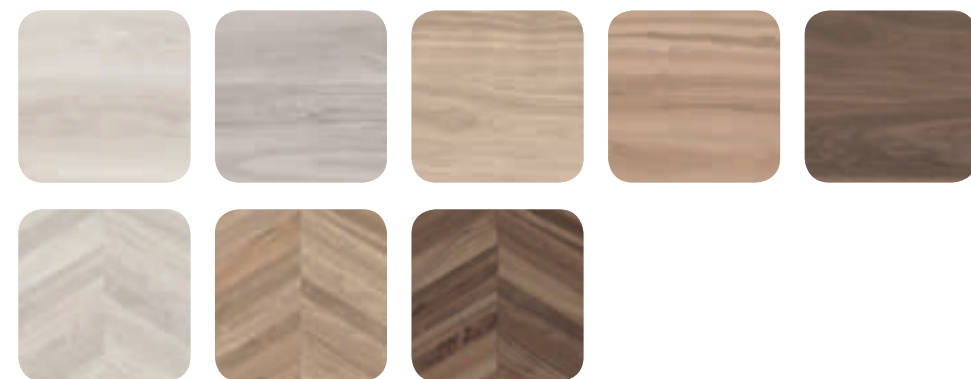

FLEUR DE BOIS

8 } **COLORI**
COLOURS | FARBEN | COULEURS

6 } **FORMATI**
SIZES | FORMATE | FORMATS

60x120 (24"x48") | **40x120** (16"x48") | **20x170** (8"x67")
20x120 (8"x48") | **22,5x90** (9"x36") | **15x90** (6"x36")

3 } **SPESSORI**
THICKNESS | STÄRKE | ÉPAISSEUR

▲ 10,5 ▲ 9 ▲ 20

2 } **SUPERFICI**
SURFACES | OBERFLÄCHEN | SURFACES

NATURALE LEVIGATO

FLOOR: FLEUR DE BOIS BEIGE NAT/RET 20x120 CM

FLOOR: FLEUR DE BOIS BEIGE NAT/RET 20x120 CM - OUTDOOR: FLEUR DE BOIS BEIGE GRIP/RET 40x120 CM - 20MM