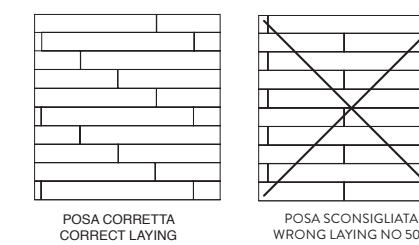

TECNOLOGIA DIGITALE
DIGITAL TECHNOLOGY
DIGITAL TECHNOLOGIE
TECHNOLOGIE NUMÉRIQUE

FORMAT SIZES	FORMATS						DIN 51130	DIN 51097	DCOF	
	20x170 - 8"x67"	20x120 - 8"x48"	22,5x90 - 9"x36"	15x90 - 6"x36"	CHEVRON 60x120 - 24"x48"	40x120 - 16"x48"				
	9,0	10,5	10,5	10,5	10,5	20				
BLANC	NAT/RET	01907	01984	01954	01948		V3	R9	A	>0.42
	GRIP/RET									
GRIS	NAT/RET	01906	01983	01953	01947		V3	R9	A	>0.42
	GRIP/RET					01979		R11	A+B+C	>0.42
NATUREL	NAT/RET	01908	01985	01955	01949		V3	R9	A	>0.42
	GRIP/RET									
BEIGE	NAT/RET	01909	01986	01956	01951		V3	R9	A	>0.42
	GRIP/RET					01981		R11	A+B+C	>0.42
BRUN	NAT/RET	01911	01987	01957	01952		V3	R9	A	>0.42
	GRIP/RET					01982		R11	A+B+C	>0.42
GLACE	NAT/RET					01912		R9	A	>0.42
	LEV/RET					01894				
MIEL	NAT/RET					01913		R9	A	>0.42
	LEV/RET					01895				
CHOCOLAT	NAT/RET					01914		R9	A	>0.42
	LEV/RET					01896				

FORMAT SIZES	FORMATS					DIN 51130	DIN 51097	DCOF		
	LINEAR 30x30 - 12"x12"	TARSIA 20x20 - 8"x8"	GRADINO 20x120 - 8"x48"	BATTISCOPA 7x90 - 2 7/8"x36"	BATTISCOPA 6,5x120 - 2 5/8"x48"					
	10,5	10,5	10,5	10,5	10,5					
BLANC	NAT/RET	02046	02052	02076	02083	02088	V3	R9	A	>0.42
	GRIP/RET									
GRIS	NAT/RET	02045	02051	02075	02082	02087	V3	R9	A	>0.42
	GRIP/RET									
NATUREL	NAT/RET	02047	02053	02077	02084	02089	V3	R9	A	>0.42
	GRIP/RET									
BEIGE	NAT/RET	02048	02054	02078	02085	02091	V3	R9	A	>0.42
	GRIP/RET									
BRUN	NAT/RET	02049	02055	02079	02086	02092	V3	R9	A	>0.42
	GRIP/RET