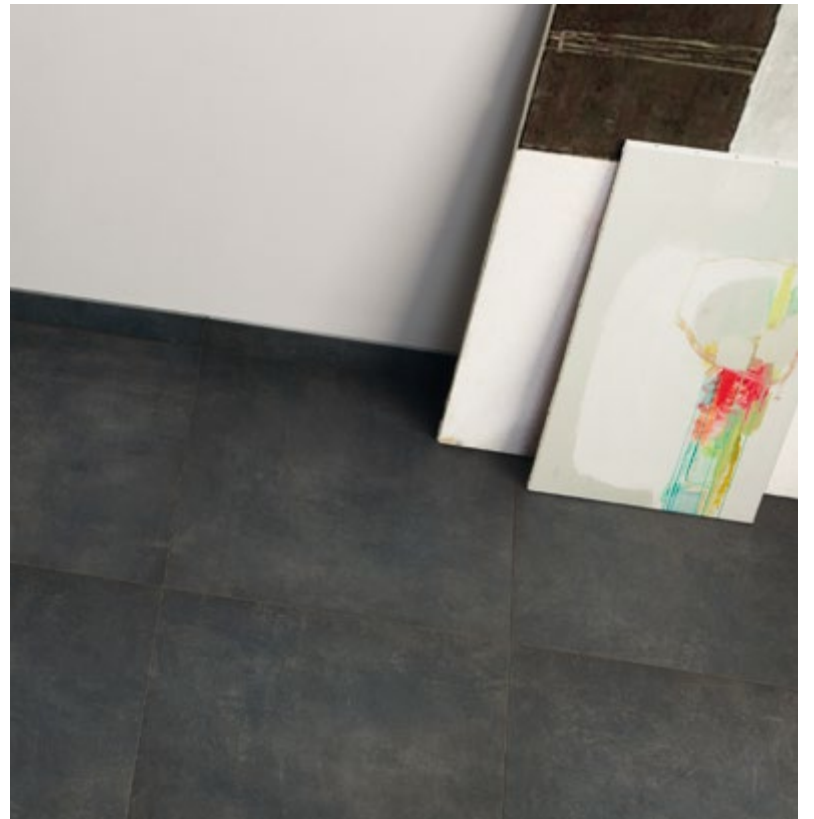

30x30
00984 | CONCRETE MOSAICO TAUPE NAT/RET

GRADINO 30x60 ▽ 9,5

BATTISCOPA 8x80 ▽ 10,5
BATTISCOPA 8x60 ▽ 9,5
BATTISCOPA 8x45 ▽ 9,5

CONCRETE

GRES FINE PORCELLANATO AD IMPASTO COLORATO
COLOURED-BODY FINE PORCELAIN STONEWARE
FEINSTEINZEUG AUS FARBIGER MASSE
GRÈS CÉRAME FIN À PÂTE COLORÉE