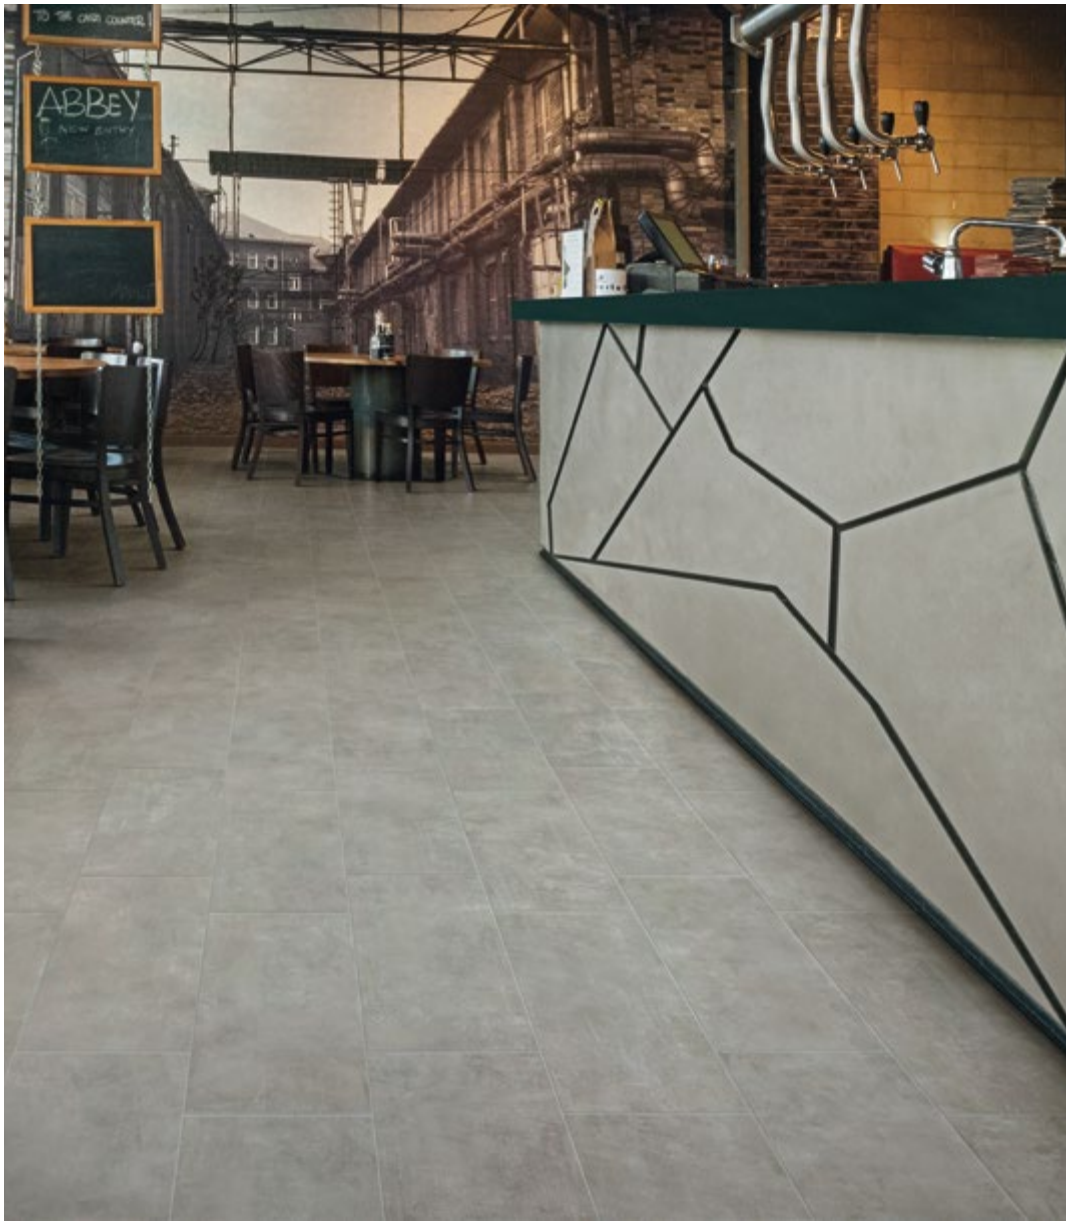

30x60
00973 | CONCRETE ANTISLIP TAUPE NAT

30x30
00984 | CONCRETE MOSAICO TAUPE NAT/RET