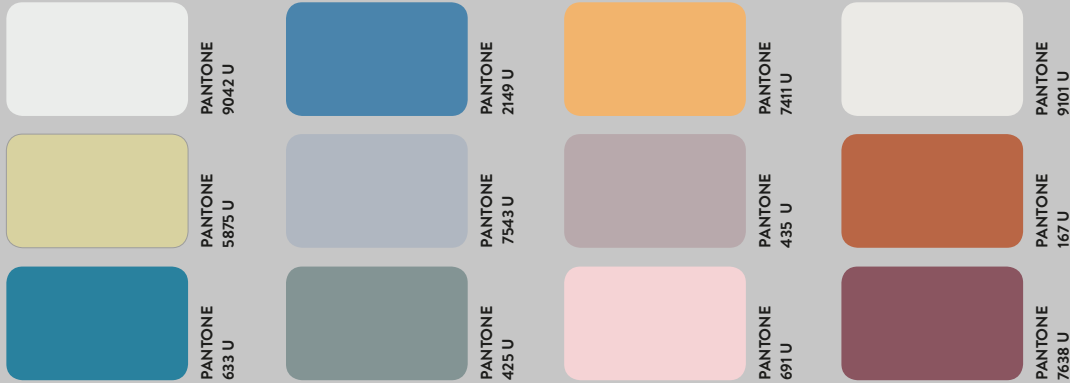

ABBINAMENTI

MATCHINGS PASSENDE KOMBINATIONEN COLORIS COMPATIBLES

UN PUNTO DI VISTA CONTEMPORANEO SU COLORI-MATERIA E ABBINABILITÀ
CONSIGLIATI DAI NOSTRI ARCHITETTI E DESIGNER. UN SUGGERIMENTO PER ISPIRAZIONI, RICERCA E MIX&MATCH,
DALLA MATERIA ALL'INTERIOR DESIGN, PASSANDO PER LE TENDENZE DELLA MODA E DELL'ARREDAMENTO.

A CONTEMPORARY TAKE ON COLOURS, MATERIALS AND COMBINATIONS RECOMMENDED BY OUR ARCHITECTS AND
DESIGNERS. A SUGGESTION FOR IDEAS, RESEARCH AND MIXING & MATCHING - FROM THE MATERIAL TO THE INTERIOR
DESIGN, PASSING THROUGH THE LATEST FASHION AND HOME DECOR TRENDS ON THE WAY.

EINE ZEITGEMÄSSE SICHT DER FARBEN, MATERIALIEN UND KOMBINATIONEN, DIE UNSERE ARCHITEKTEN UND
DESIGNER EMPFEHLEN. IDEEN ALS INSPIRATIONEN, STUDIEN UND MIX&MATCH, VON DER MATERIE ÜBER MODE- UND
EINRICHTUNGSTRENDS ZUM INTERIEUR DESIGN.

ABBINAMENTI CROMATICI

CHROMATIC MATCHINGS

PIETRA DI LECCE

BORGOGNA

BIANCO TRANI

LONDON GRAY

ABBINAMENTI TRA SERIE

TILE MATCHINGS