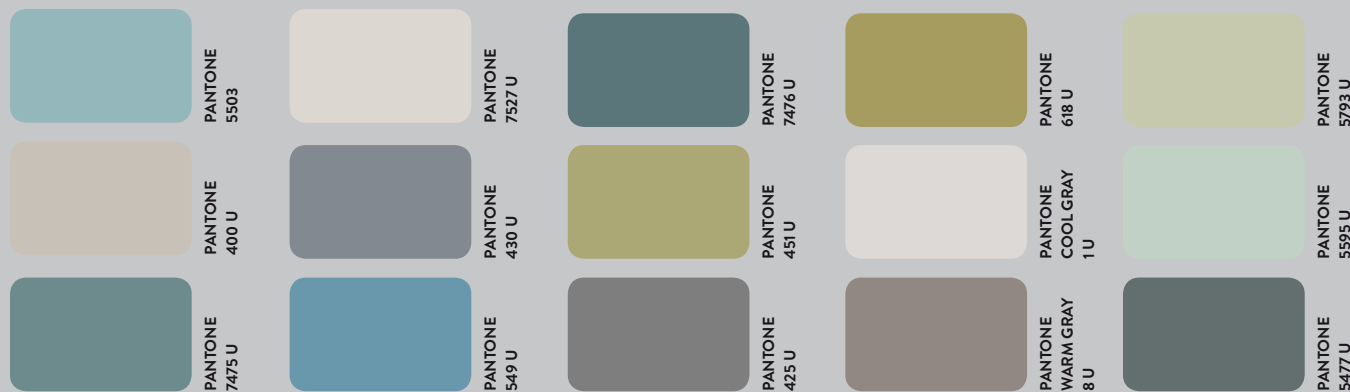

ABBINAMENTI

MATCHINGS

PASSENDE KOMBINATIONEN

COLORIS COMPATIBLES

UN PUNTO DI VISTA CONTEMPORANEO SU COLORI-MATERIA E ABBINABILITÀ
CONSIGLIATI DAI NOSTRI ARCHITETTI E DESIGNER. UN SUGGERIMENTO PER ISPIRAZIONI, RICERCA E MIX&MATCH,
DALLA MATERIA ALL'INTERIOR DESIGN, PASSANDO PER LE TENDENZE DELLA MODA E DELL'ARREDAMENTO.

A CONTEMPORARY TAKE ON COLOURS, MATERIALS AND COMBINATIONS RECOMMENDED BY OUR ARCHITECTS AND
DESIGNERS. A SUGGESTION FOR IDEAS, RESEARCH AND MIXING & MATCHING - FROM THE MATERIAL TO THE INTERIOR
DESIGN, PASSING THROUGH THE LATEST FASHION AND HOME DECOR TRENDS ON THE WAY.

EINE ZEITGEMÄSSE SICHT DER FARBEN, MATERIALIEN UND KOMBINATIONEN, DIE UNSERE ARCHITEKTEN UND
DESIGNER EMPFEHLEN. IDEEN ALS INSPIRATIONEN, STUDIEN UND MIX&MATCH, VON DER MATERIE ÜBER MODE- UND
EINRICHTUNGSTRENDS ZUM INTERIEUR DESIGN.

UN POINT DE VUE CONTEMPORAIN SUR LES COULEURS/MATIÈRES ET SUR LES ASSORTIMENTS RECOMMANDÉS PAR NOS
ARCHITECTES ET DESIGNERS. UN CONSEIL POUR LES INSPIRATIONS, LA RECHERCHE ET LE MIX AND MATCH,
DE LA MATIÈRE À LA DÉCORATION D'INTÉRIEUR, EN PASSANT PAR LES TENDANCES DE LA MODE ET DE L'AMEUBLEMENT.

ABBINAMENTI CROMATICI

CHROMATIC MATCHINGS

ELBA

MIKONOS

LIPARI

STROMBOLI

PONZA

ABBINAMENTI TRA SERIE

TILE MATCHINGS