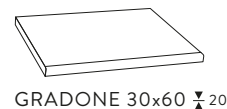

▽ 9,5
▲

60x60
00317 | URBAN VELVET GRIGIO NAT

▽ 9,5
▲

30x60
36100 | URBAN TRATTI GRIGIO GRIP

▽ 9,5
▲

30x60
36040 | URBAN CIOTTOLI NE/GRI/TE NAT/RET
36060 | URBAN CIOTTOLI NE/GRI/TE GRIP

GRADONE 30x60 ▽ 20
▲