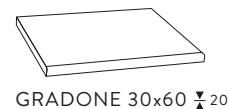

60x60
00316 | URBAN VELVET TERRA NAT

▽ 9,5
▲

30x60
36090 | URBAN TRATTI TERRA GRIP

▽ 9,5
▲

30x60
35610 | CIOTTOLI BI/SA/TE NAT/RET
36050 | CIOTTOLI BI/SA/TE GRIP

GRADONE 30x60 ▽ 20

GRADINO 30x60 ▽ 9,5

ELEMENTO L 30x60 ▽ 20