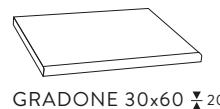

▽ 9,5
▲

60x60
00315 | URBAN VELVET SABBIA NAT

▽ 9,5
▲

30x60
36080 | URBAN TRATTI SABBIA GRIP

▽ 9,5
▲

30x60
35610 | CIOTTOLI BI/SA/TE NAT/RET
36050 | CIOTTOLI BI/SA/TE GRIP

GRADONE 30x60 ▽ 20

GRADINO 30x60 ▽ 9,5