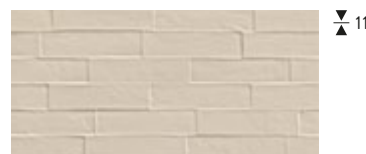

179

FORMATI

SIZES | FORMATE | FORMATS 31x62,2 (12^{1/4}"x24^{1/2}"

31x62,2
39750 | SATIN TAN

31x62,2
50320 | SATIN TAN WAVE

31x62,2
39800 | SATIN TAN BRICK

2x62,2
39950 | SATIN BORDO TAN

5,8x62,2
39900 | FRISE SATIN TAN