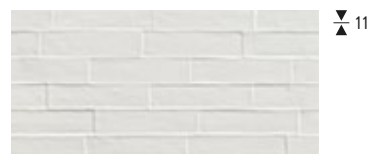

181

FORMATI

SIZES | FORMATE | FORMATS 31x62,2 (12^{1/4}"x24^{1/2}")

31x62,2
39660 | SATIN GRIGIO

31x62,2
50290 | SATIN GRIGIO WAVE

31x62,2
39770 | SATIN GRIGIO BRICK

2x62,2
39920 | SATIN BORDO BIANCO

5,8x62,2
39870 | FRISE SATIN BIANCO