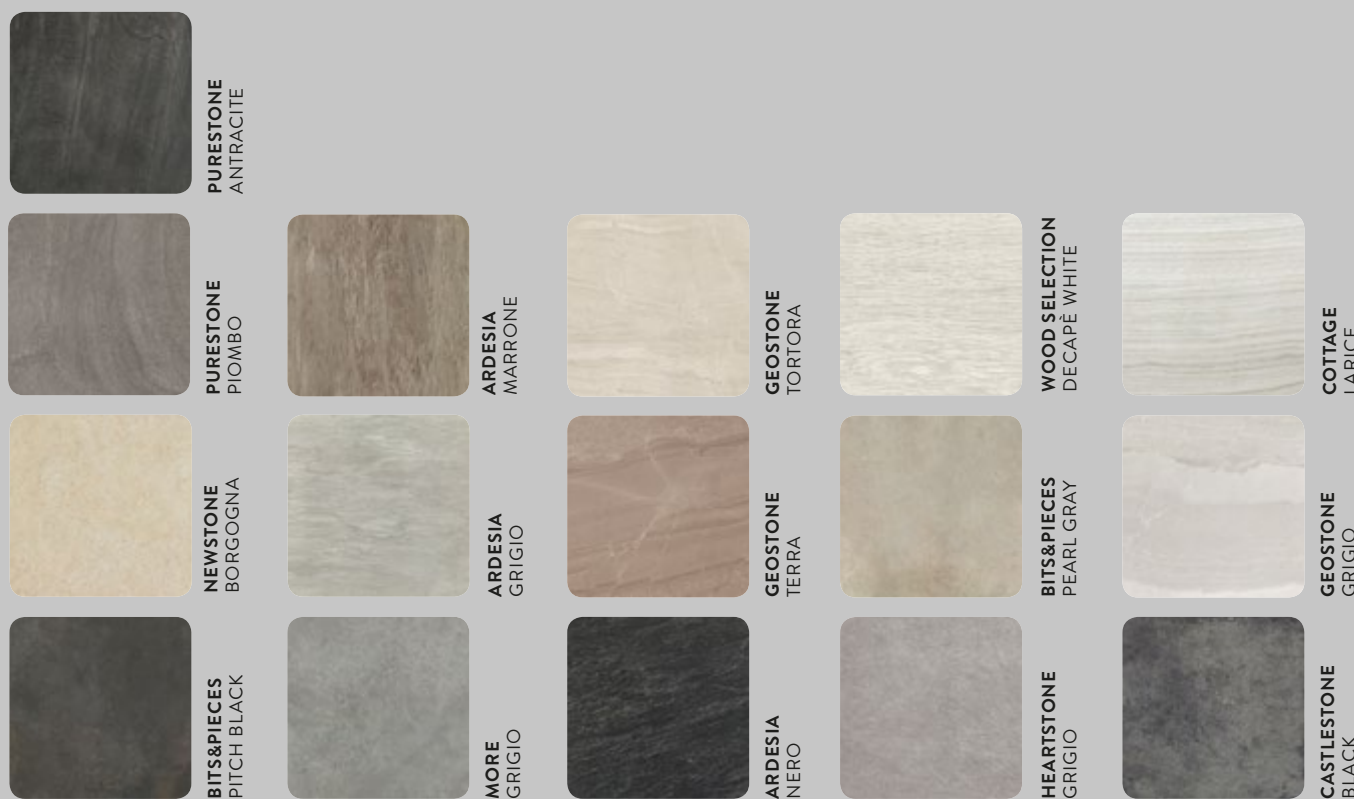

ABBINAMENTI
TRA SERIE

TILE MATCHINGS