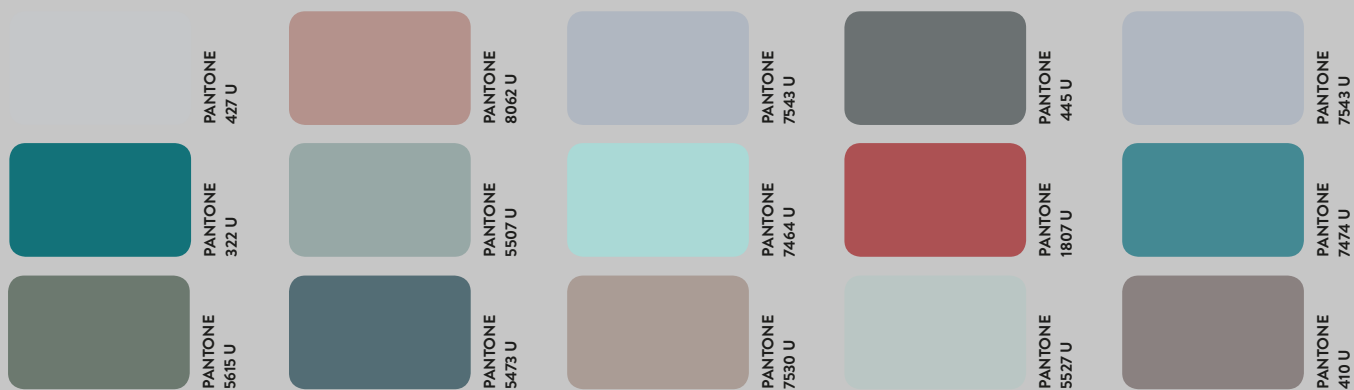

ABBINAMENTI

MATCHINGS

KOMBINATIONEN

COLORIS COMPATIBLES

UN PUNTO DI VISTA CONTEMPORANEO SU COLORI-MATERIA E ABBINABILITÀ
CONSIGLIATI DAI NOSTRI ARCHITETTI E DESIGNER. UN SUGGERIMENTO PER ISPIRAZIONI, RICERCA E MIX&MATCH,
DALLA MATERIA ALL'INTERIOR DESIGN, PASSANDO PER LE TENDENZE DELLA MODA E DELL'ARREDAMENTO.

A CONTEMPORARY TAKE ON COLOURS, MATERIALS AND COMBINATIONS RECOMMENDED BY OUR ARCHITECTS AND
DESIGNERS. A SUGGESTION FOR IDEAS, RESEARCH AND MIXING & MATCHING - FROM THE MATERIAL TO THE INTERIOR
DESIGN, PASSING THROUGH THE LATEST FASHION AND HOME DECOR TRENDS ON THE WAY.

EINE ZEITGEMÄSSE SICHT DER FARBEN, MATERIALIEN UND KOMBINATIONEN, DIE UNSERE ARCHITEKTEN UND
DESIGNER EMPFEHLEN. IDEEN ALS INSPIRATIONEN, STUDIEN UND MIX&MATCH, VON DER MATERIE ÜBER MODE- UND
EINRICHTUNGSTRENDS ZUM INTERIEUR DESIGN.

UN POINT DE VUE CONTEMPORAIN SUR LES COULEURS/MATIÈRES ET SUR LES ASSORTIMENTS RECOMMANDÉS PAR NOS
ARCHITECTES ET DESIGNERS. UN CONSEIL POUR LES INSPIRATIONS, LA RECHERCHE ET LE MIX AND MATCH,
DE LA MATIÈRE À LA DÉCORATION D'INTÉRIEUR, EN PASSANT PAR LES TENDANCES DE LA MODE ET DE L'AMEUBLEMENT.

ABBINAMENTI
CROMATICI

CHROMATIC
MATCHINGS