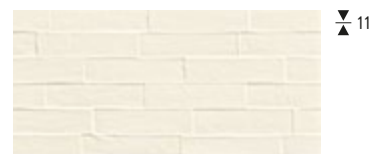

177

FORMATI

SIZES | FORMATE | FORMATS 31x62,2 (12^{1/4}"x24^{1/2}"

31x62,2
39740 | SATIN AVORIO

31x62,2
50310 | SATIN AVORIO WAVE

31x62,2
39790 | SATIN AVORIO BRICK

2x62,2
39940 | SATIN BORDO AVORIO

5,8x62,2
39890 | FRISE SATIN AVORIO