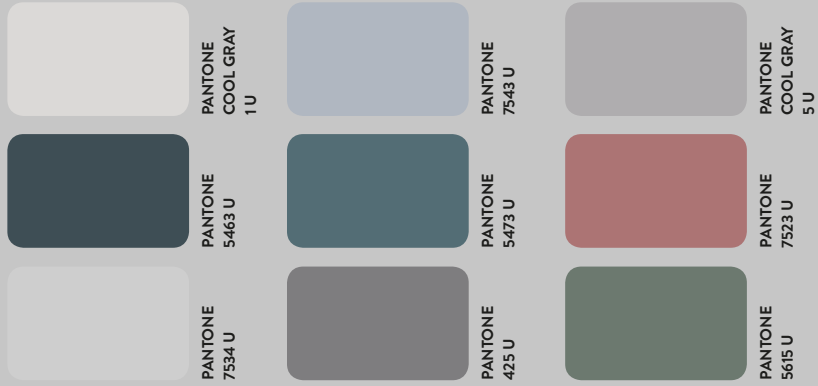

MARMI REALI

ABBINAMENTI

MATCHINGS

PASSENDE KOMBINATIONEN

COLORIS COMPATIBLES

UN PUNTO DI VISTA CONTEMPORANEO SU COLORI-MATERIA E ABBINABILITÀ
CONSIGLIATI DAI NOSTRI ARCHITETTI E DESIGNER. UN SUGGERIMENTO PER ISPIRAZIONI, RICERCA E MIX&MATCH,
DALLA MATERIA ALL'INTERIOR DESIGN, PASSANDO PER LE TENDENZE DELLA MODA E DELL'ARREDAMENTO.

A CONTEMPORARY TAKE ON COLOURS, MATERIALS AND COMBINATIONS RECOMMENDED BY OUR ARCHITECTS AND
DESIGNERS. A SUGGESTION FOR IDEAS, RESEARCH AND MIXING & MATCHING - FROM THE MATERIAL TO THE INTERIOR
DESIGN, PASSING THROUGH THE LATEST FASHION AND HOME DECOR TRENDS ON THE WAY.

EINE ZEITGEMÄSSE SICHT DER FARBEN, MATERIALIEN UND KOMBINATIONEN, DIE UNSERE ARCHITEKTEN UND
DESIGNER EMPFEHLEN. IDEEN ALS INSPIRATIONEN, STUDIEN UND MIX&MATCH, VON DER MATERIE ÜBER MODE- UND
EINRICHTUNGSTRENDS ZUM INTERIEUR DESIGN.

ABBINAMENTI CROMATICI

CHROMATIC MATCHINGS

NERO REALE

MARFIL

PULPIS

ABBINAMENTI TRA SERIE

TILE MATCHINGS