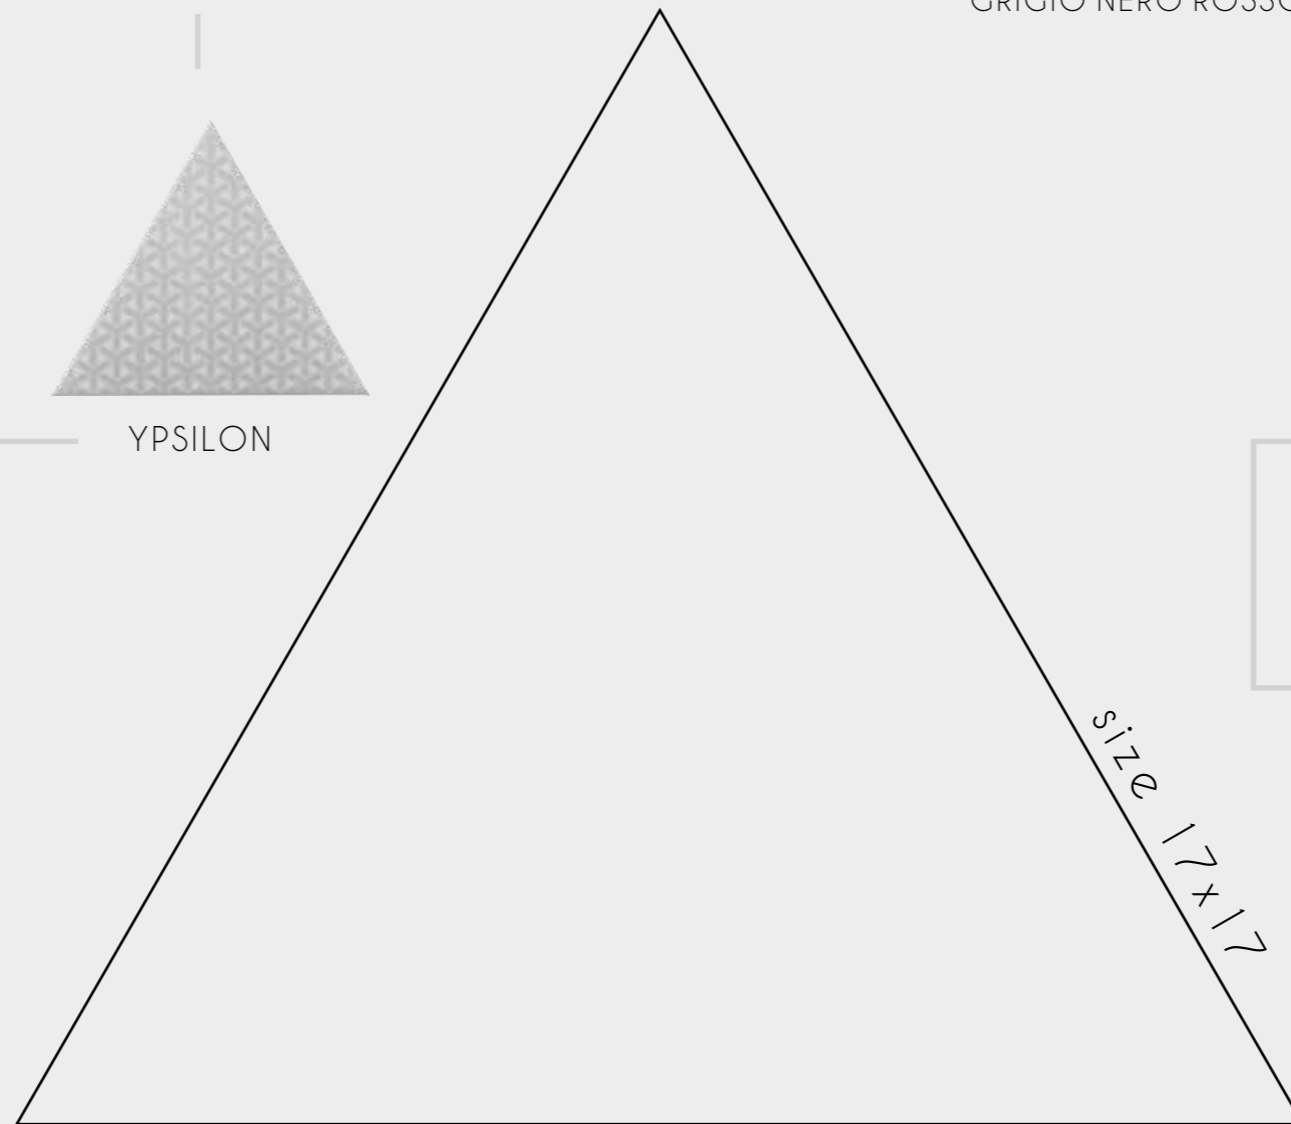

SPLASH

CORNICE

YPSILON

PINCO

PALLINO

CRISTALLI

PIRAMIDE

bianco nero blu azzurro