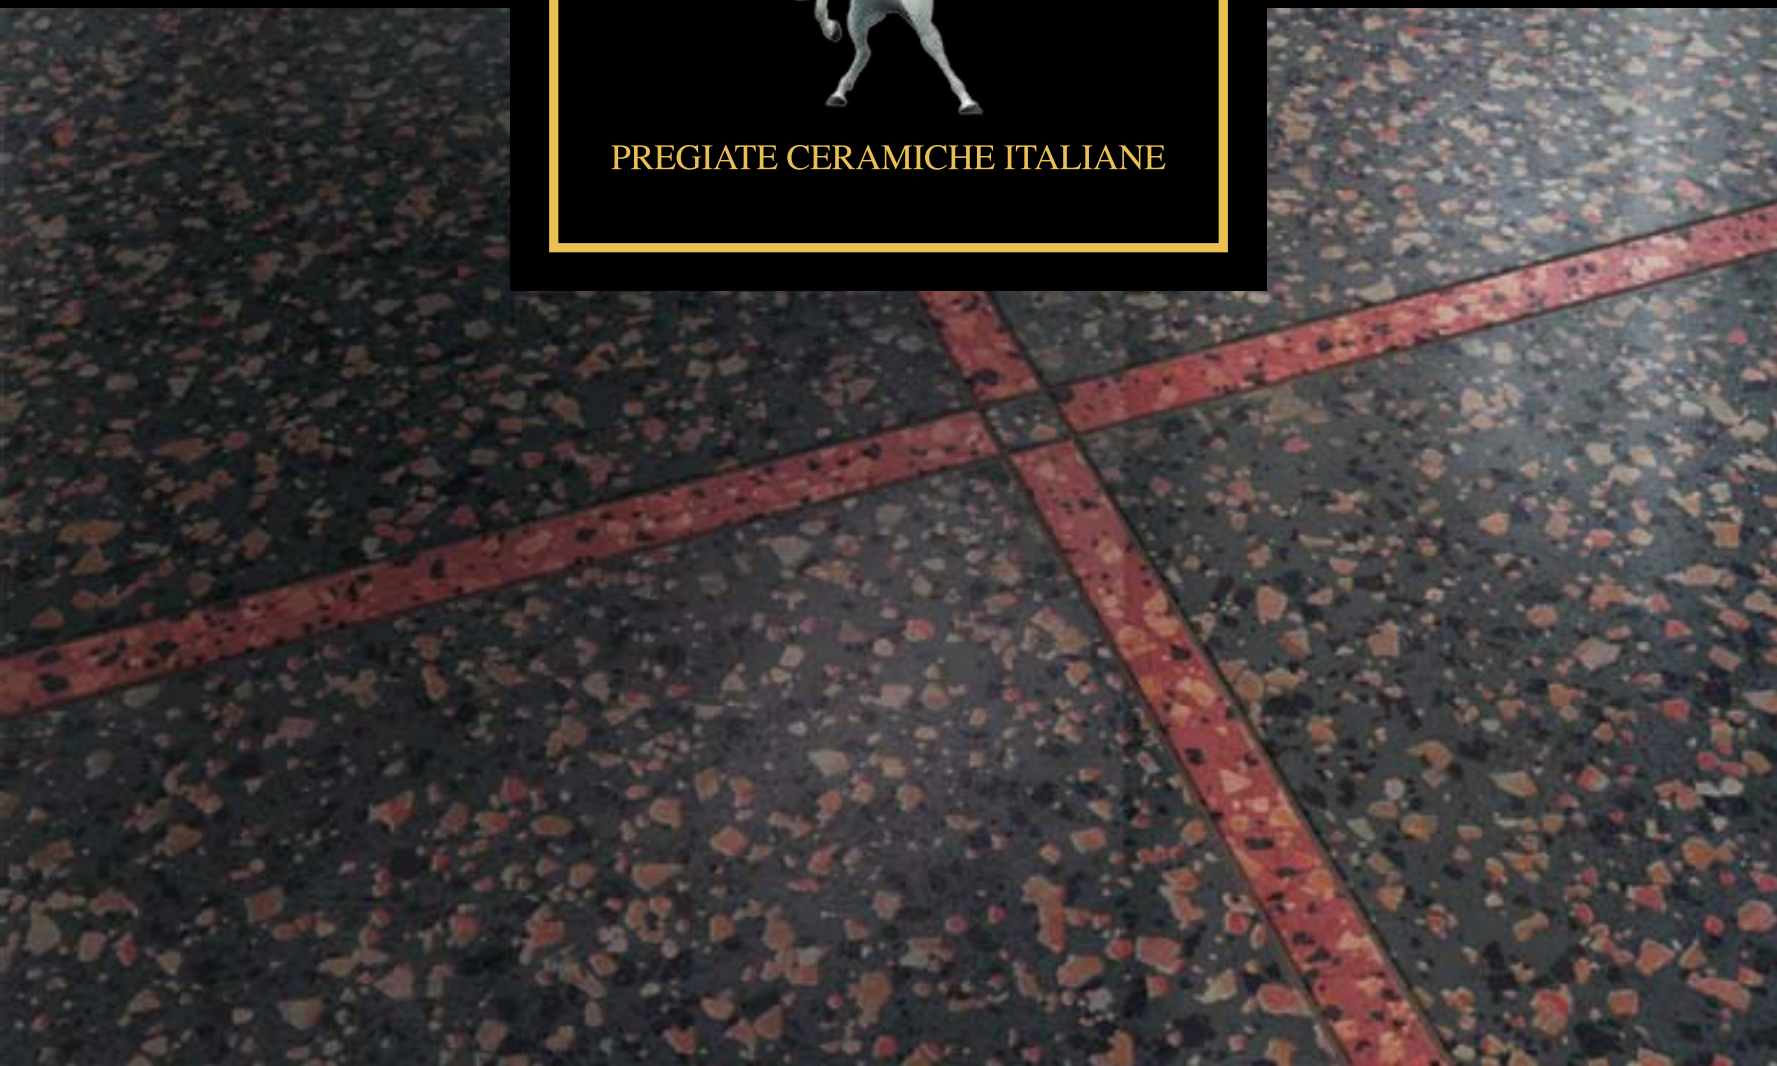

Carnevale

PETRACER'S

PREGIATE CERAMICHE ITALIANE

Veneziano