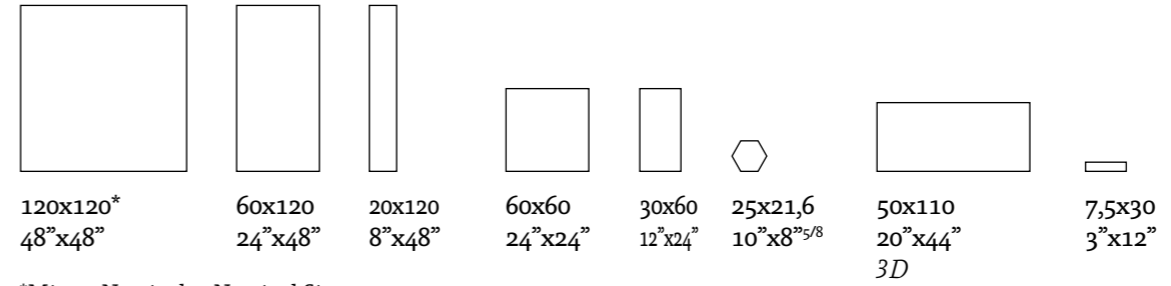

*Misura Nominale - Nominal Size: 1195x1195 mm
Gamma dettagliata a pagina 55 - Detailed range on page 55

COLORI / colours . Couleurs . Farben . Colores