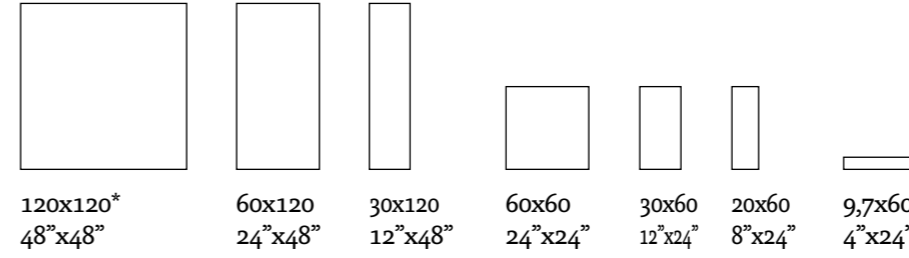

FORMATI / Sizes . Formats . Formate . Formatos

*Misura Nominale - Nominal Size: 1195x1195 mm
Gamma dettagliata a pagina 56 - Detailed range on page 56

COLORI / colours . Couleurs . Farben . Colores

Suite Ivory