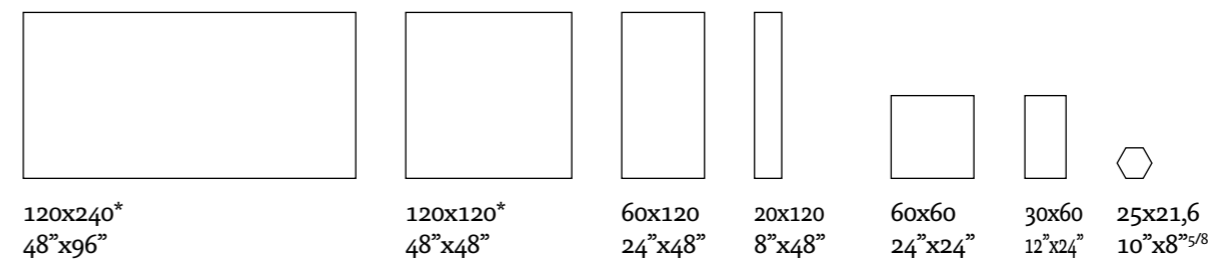

FORMATI / Sizes . Formats . Formate . Formatos

*Misura Nominale - Nominal Size: 1195x2390 mm - 1195x1195 mm
Gamma dettagliata a pagina 55 - Detailed range on page 55

COLORI / colours . Couleurs . Farben . Colores