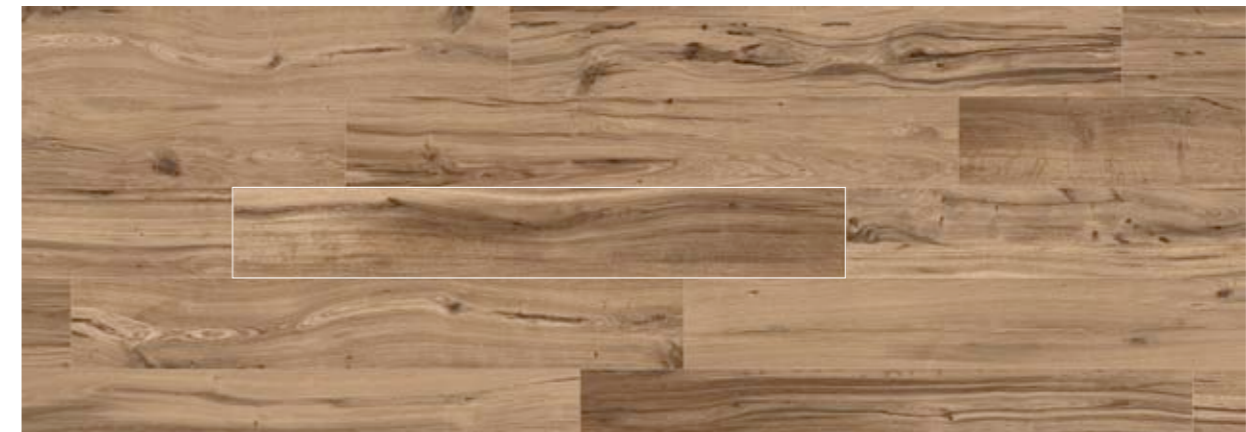

ROVERE SCURO

naturale

FORMATO SIZE	CODICE CODE	FORMATO SIZE	CODICE CODE
26,5x180	51103	16x100	51203
		16x100	51213 (outdoor)