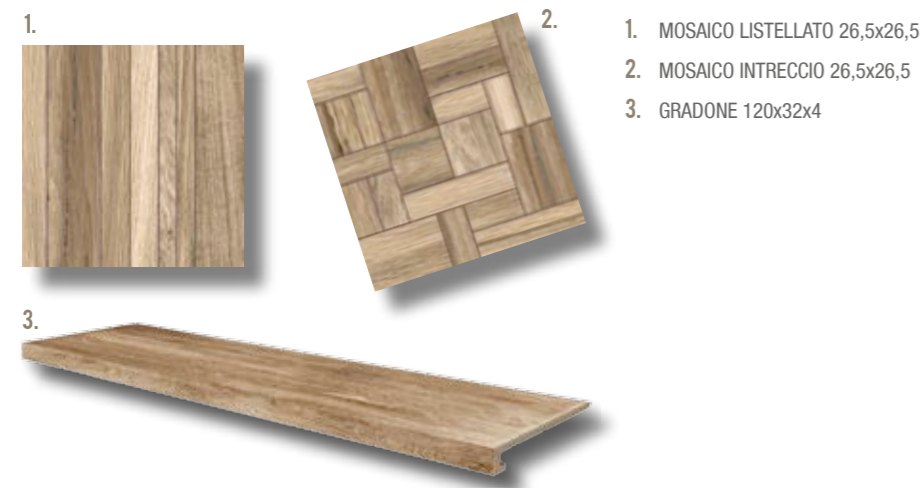

MOSAICI E PEZZI SPECIALI

SPECIAL TRIMS / PIECES SPECIALES / SONDERSTÜCKE /
PIEZAS ESPECIALES / СПЕЦИАЛЬНЫЕ ИЗДЕЛИЯ / 特别装饰

	1.	2.	3.			M	M	
	MOSAICO LISTELLATO 26,5x26,5	MOSAICO INTRECCIO 26,5x26,5	BATTISCOPA MOLATO	GRADONE 120x32x4	GRADONE ANGOLARE 120x32x4	ELEMENTO "L" 100x32x4	PROFILI OTTONE	PROFILI ACCIAIO
BEIGE CHIARO	51180	51190	ML51200 8x100	51150	51160 DX 51170 SX	51260	119863 1x80 26231 1x60	119862 1x80 26230 1x60
BEIGE SCURO	51182	51192	ML51202 8x100	51152	51162 DX 51172 SX	51262	119861 0,5x80 26236 0,5x60	119860 0,5x80 26235 0,5x60
ROVERE CHIARO	51181	51191	ML51201 8x100	51151	51161 DX 51171 SX	51261		
ROVERE SCURO	51183	51193	ML51203 8x100	51153	51163 DX 51173 SX	51263		
GRIGIO CHIARO	51184	51194	ML51204 8x100	51154	51164 DX 51174 SX	51264		
GRIGIO SCURO	51185	51195	ML51205 8x100	51155	51165 DX 51175 SX	51265		

EN 14411/G Bia

FORMATO SIZE	PZ/SCAT. PCS/BOX	MQ/SCAT. SQM/BOX	KG/SCAT. KG/BOX	SCAT./PAL BOX/PAL	MQ/PAL SQM/PAL	KG/PAL
PAVIMENTO 26,5x180 (10^{1/2}"x72")	3	1,431	32,20	36	51,51	1159,20
PAVIMENTO 16x100 (6"x40")	6	0,960	19,96	64	61,44	1277,95
BATTISCOPA MOLATO 8x100	4	4,00 ml	7,36	-	-	-
GRADONE 120x32x4	2	-	22,85	-	-	-
GRADONE ANGOLARE 120x32x4	1	-	13,00	-	-	-
ELEMENTO "L" 100x32x4	2	-	16,00	-	-	-
MOSAICO LISTELLATO 26,5x26,5	4	-	6,70	-	-	-
MOSAICO INTRECCIO 26,5x26,5	4	-	9,20	-	-	-
PROFILI METALLO 0,5x60 - 1x60	6	3,60 ml	2,70	-	-	-
PROFILI METALLO 0,5x80 - 1x80	6	4,80 ml	3,00	-	-	-

STAMPA AD ALTA RISOLUZIONE / HIGH-DEFINITION PRINTING /
IMPRESSION HAUTE RÉOLUTION / HOCHAUFLÖSUNGSDRUCK /
IMPRESIÓN DE ALTA RESOLUCIÓN / ПЕЧАТЬ С ВЫСОКИМ
РАЗРЕШЕНИЕМ / 高分辨率印刷

GRES FINE PORCELLANATO

FINE PORCELAIN STONEWARE / GRÉS CÉRAME FIN / FEINSTEINZEUG /
GRES PORCELÁNICO FINO / ТОНКИЙ КЕРАМОГРАНИТ / 通体砖

DA ESTERNO (OUTDOOR)
R11 GRUPPO B

DECORI E MOSAICI

STONALIZZAZIONE / COLOUR SHADE VARIATION /
DIFFÉRENCE DE TONALITÉ / FARBENUNSTIMMIGKEIT
MATIZACIÓN / ИЗМЕНЕНИЕ ТОНА / 颜色渐变