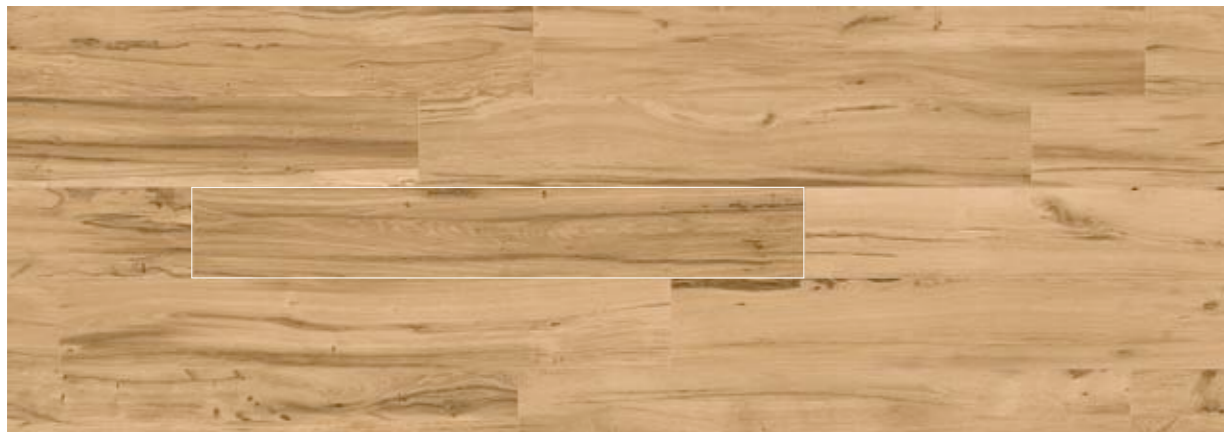

ROVERE CHIARO

naturale

FORMATO SIZE	CODICE CODE	FORMATO SIZE	CODICE CODE
26,5x180	51101	16x100	51201
		16x100	51211 (outdoor)