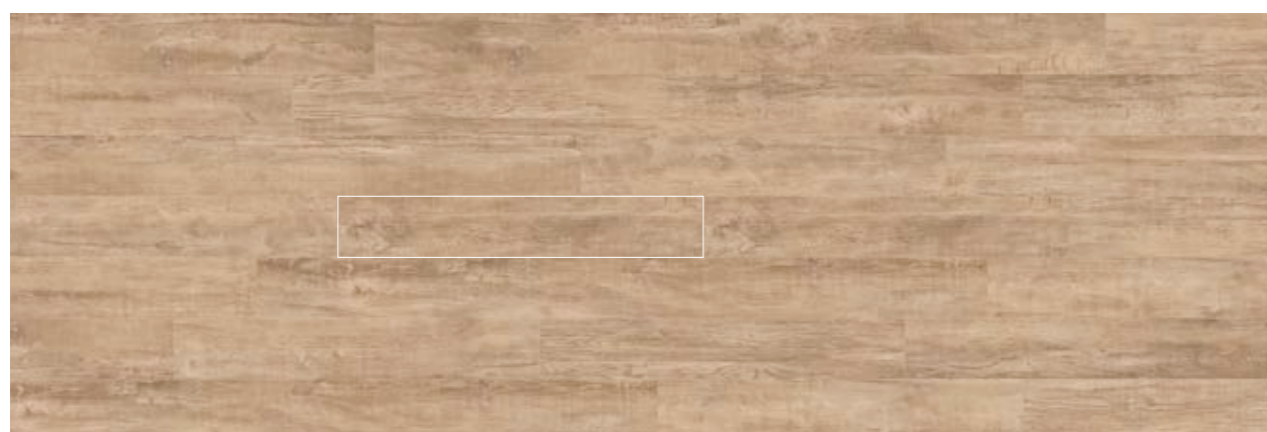

BEIGE MEDIO

naturale

FORMATO SIZE	CODICE CODE
15x90,5	53007
15x90,5	53017 (outdoor)