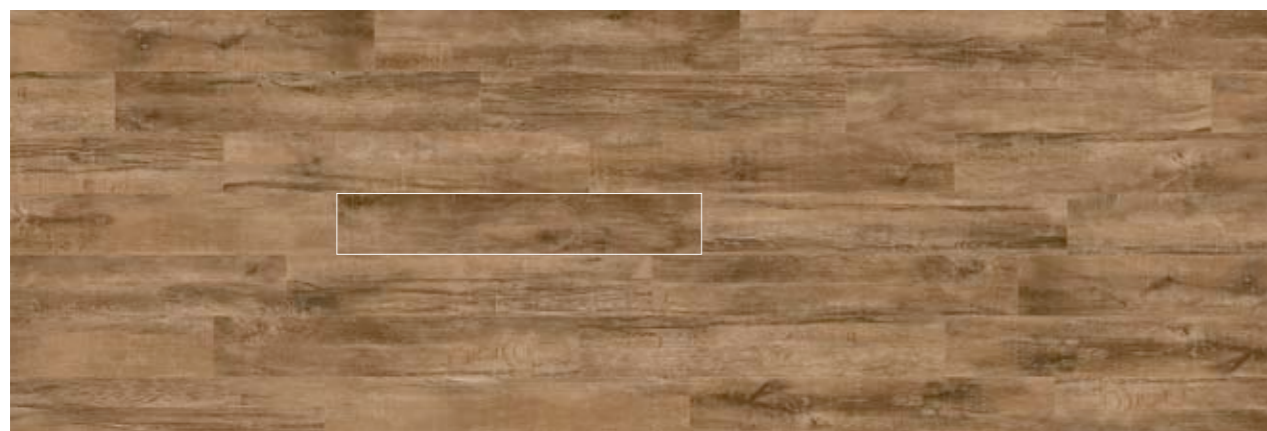

ROVERE SCURO

naturale

FORMATO SIZE	CODICE CODE
15x90,5	53006
15x90,5	53016 (outdoor)