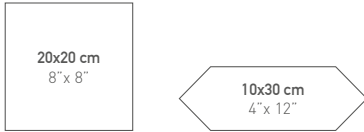

# WOODLAND

PORCELÁNICO+MATE  
PORCELAIN TILE+MATT

Woodland Grey  
20 x 20 cm / 8" x 8" 

Woodland Losanga Toast 10 x 30 cm / 4" x 12"  
Masia White 7,5 x 30 cm / 3" x 12" 

# WOODLAND

PORCELÁNICO+MATE  
PORCELAIN TILE+MATT

Woodland Natural 20x20 cm / 8" x 8" / Splendours Green 7.5x30 cm / 3" x 12, 7.5x15 cm / 3" x 6"

Woodland Honey  
20x20 cm / 8" x 8"

# WOODLAND

PORCELÁNICO+MATE  
 PORCELAIN TILE+MATT  
 20x20 cm / 8" x 8" + 10x30 cm / 4" x 12"

## FORMATOS / SIZES

Woodland Toast 20 x 20 cm / 8" x 8"  
 Art Nouveau Arcade Blue 20 x 20 cm / 8" x 8"

GREY  
 24421 EQ-3

NATURAL  
 24422 EQ-3

TOAST  
 24423 EQ-3

HONEY  
 24424 EQ-3

FORMATO SIZE	Kg/pza kg/pieces	caja / box			palet / pallet			
		piezas pieces	Kg	m <sup>2</sup> sqm	piezas pieces	kg/palet kg/pallet	m <sup>2</sup> sqm	cajas boxes
20 x 20 cm. 8" x 8"	0,77	25	19,35	1,00	1.500	1.181	60	60
Losanga 10 x 30 cm. 4" x 12"	0,42	40	16,83	1,00	2.400	1.030	60	60