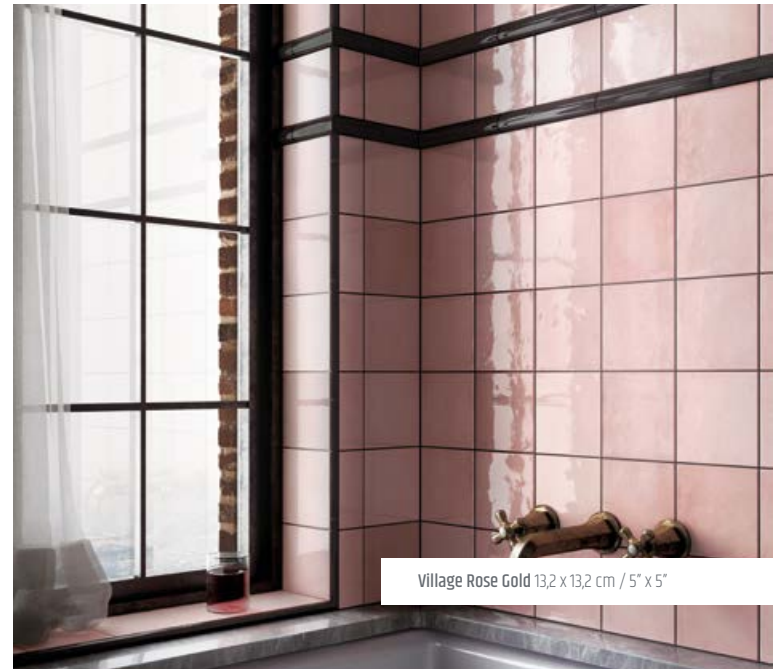

* Venta por pieza
Sale by piece

Pasta Blanca / White Body
Brillo / Gloss

PIEZAS ESPECIALES SPECIAL PIECES	PERFIL PROFILE	White	Rose Gold	Mushroom	Silver Mist	Walnut Brown	Mint	Cloud	Azure Blue	Royal Blue	Teal	Emerald Green	Tuscan Gold	Volcanic Red	Aubergine	Black		
		 BULLNOSE 6,5 x 20 cm. 2 1/2" x 8" EQ-215		25685	25686	25687	25688	25689	25690	25691	25692	25697	25682	25696	25694	25695	25693	25698
 PENCIL BULLNOSE 3 x 20 cm. 1" x 8" EQ-21		25668	25669	25670	25671	25672	25673	25674	25675	25680	25667	25679	25677	25678	25676	25681		
 JOLLY 1,2 x 20 cm. 1" x 8" EQ-24		25653	25654	25655	25656	25657	25658	25659	25660	25665	25652	25664	25662	25663	25661	25666		

La línea roja indica la superficie esmaltada The red line indicates the glazed surface