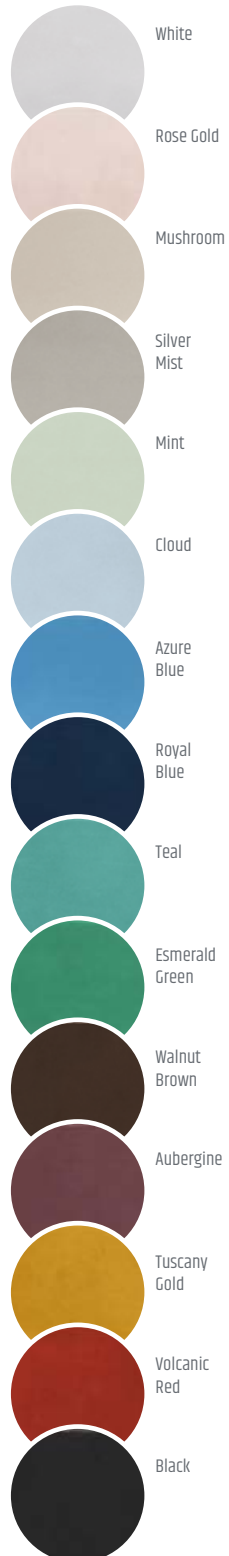

Village

EQUIPE

small tiles, big designs

village

Interiores / Indoor

Pasta Blanca / White Body
Brillo / Gloss

Formatos / Formats

Piezas especiales * / Special pieces*

Colores / Colours

WHITE	25599 EQ-3
ROSE GOLD	25594 EQ-3
MUSHROOM	25597 EQ-3
SILVER MIST	25593 EQ-3
MINT	25622 EQ-3
CLOUD	25596 EQ-3
AZURE BLUE	25625 EQ-3
ROYAL BLUE	25589 EQ-3
TEAL	25590 EQ-3
ESMERALD GREEN	25595 EQ-3
WALNUT BROWN	25623 EQ-3
AUBERGINE	25624 EQ-3
TUSCANY GOLD	25591 EQ-3
VOLCANIC	25592 EQ-3
BLACK	25598 EQ-3

WHITE	25642 EQ-3
ROSE GOLD	25635 EQ-3
MUSHROOM	25640 EQ-3
SILVER MIST	25634 EQ-3
MINT	25643 EQ-3
CLOUD	25639 EQ-3
AZURE BLUE	25651 EQ-3
ROYAL BLUE	25630 EQ-3
TEAL	25631 EQ-3
ESMERALD GREEN	25645 EQ-3
WALNUT BROWN	25644 EQ-3
AUBERGINE	25650 EQ-3
TUSCANY GOLD	25632 EQ-3
VOLCANIC	25633 EQ-3
BLACK	25641 EQ-3

WHITE	25588 EQ-5
ROSE GOLD	25583 EQ-5
MUSHROOM	25586 EQ-5
SILVER MIST	25582 EQ-5
MINT	25626 EQ-5
CLOUD	25585 EQ-5
AZURE BLUE	25629 EQ-5
ROYAL BLUE	25572 EQ-5
TEAL	25573 EQ-5
ESMERALD GREEN	25584 EQ-5
WALNUT BROWN	25627 EQ-5
AUBERGINE	25628 EQ-5
TUSCANY GOLD	25574 EQ-5
VOLCANIC	25581 EQ-5
BLACK	25587 EQ-5