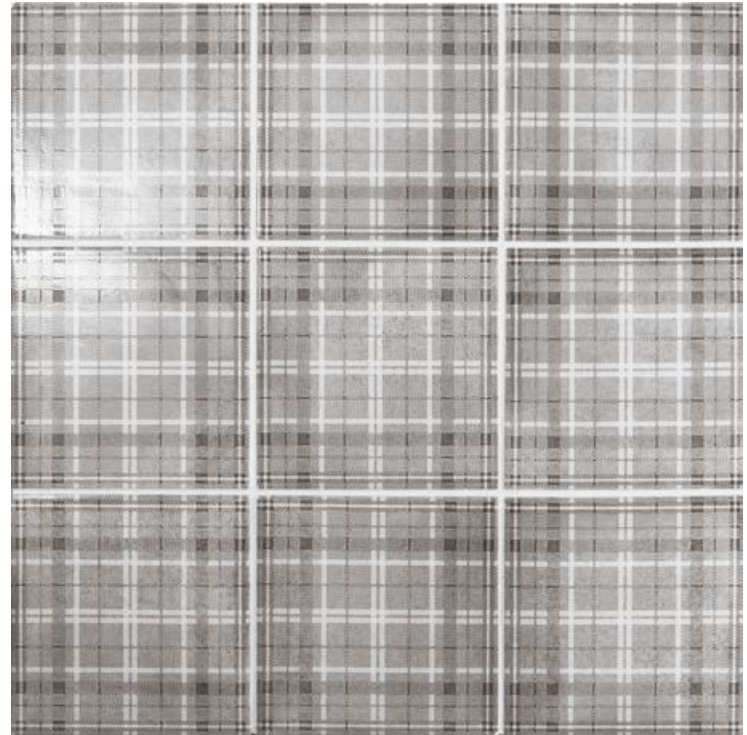

STRIPES 13,2x13,2 cm / 5" x 5"

STRIPES BEIGE
 24147 EQ-3

STRIPES WHITE
 24146 EQ-3

STRIPES SAND
 24148 EQ-3

STRIPES GREY
 24149 EQ-3

LINEN 13,2x13,2 cm / 5" x 5"

LINEN GREY
 24153 EQ-3

LINEN WHITE
 24150 EQ-3