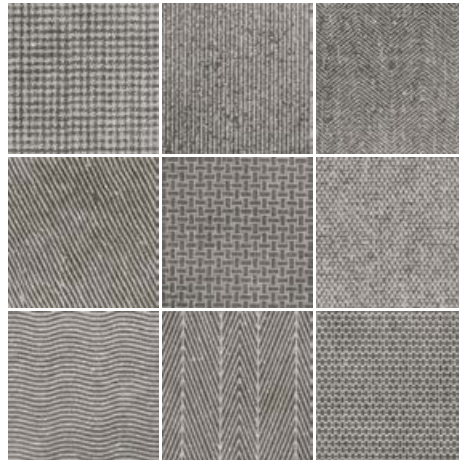

EVOKE GREY
23548 EQ-5 23564 EQ-6
ANTI-SLIP R10-C Clase 3

FORMATO SIZE	Kg/pza kg/pieces	caja / box			palet / pallet			
		piezas pieces	Kg	m² sqm	piezas pieces	kg/palet kg/pallet	m² sqm	cajas boxes
20 x 20 cm. 8" x 8"	0,765	25	19,35	1,00	1.500	1.181	60	60