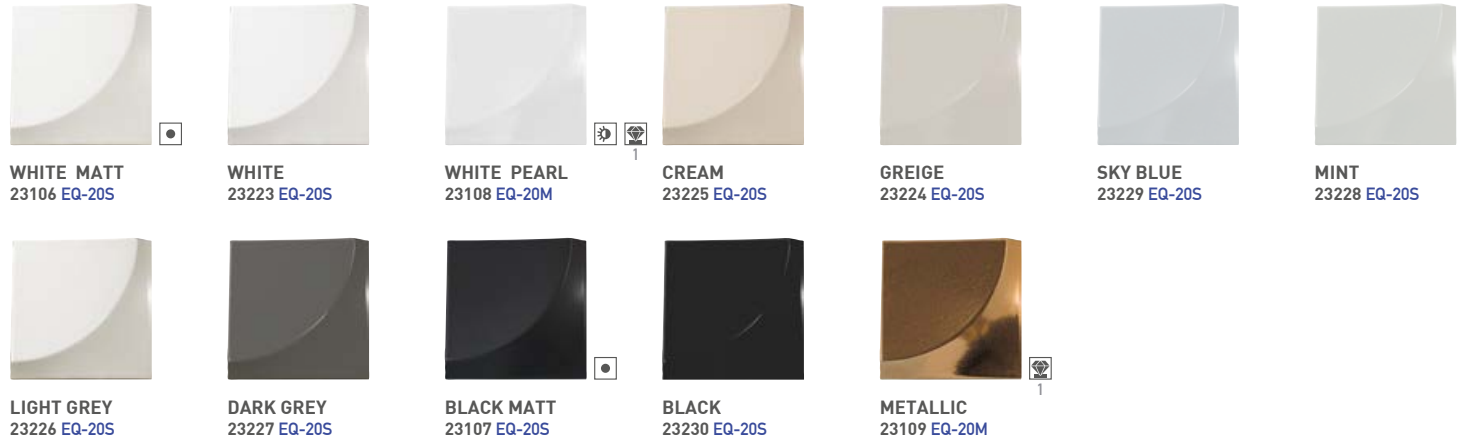

MAGICAL 3

PASTA BLANCA+BRILLO / SATINADO / MATE
 WHITE BODY+GLOSS / SATIN / MATT
 15x15 cm / 6"x 6"+ 12.4x10.7 cm / 5"x 4"

FORMATOS / SIZES

CURVE 15x15 cm / 6"x 6"

LANCE 15x15 cm / 6"x 6"

⚠ ¡Atención! No utilizar productos de limpieza agresivos (como la lejía o el amoníaco).
 Warning! Do not use aggressive cleaning products (such as bleach or ammonia).