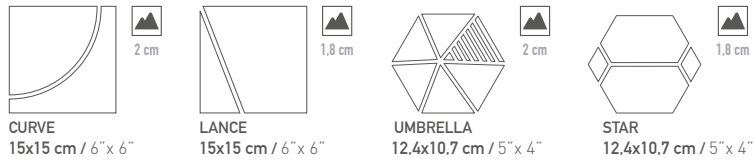

PASTA BLANCA+BRILLO / SATINADO / MATE
WHITE BODY+GLOSS / SATIN / MATT

Magical 3 Umbrella Greige 12,4 x 10,7 cm / 5" x 4"

Magical 3 Umbrella White, Metallic 12,4 x 10,7 cm / 5" x 4"
Scale Hexagon White Matt 12,4 x 10,7 cm / 5" x 4"

MAGICAL 3

PASTA BLANCA+BRILLO / SATINADO / MATE
WHITE BODY+GLOSS / SATIN / MATT

Magical 3 Star White, Black, Scale Hexagon White 12,4 x 10,7 cm / 5" x 4"

Magical 3 Umbrella White, Scale Hexagon White Matt 12,4 x 10,7 cm / 5"x 4"

MAGICAL 3

PASTA BLANCA+BRILLO / SATINADO / MATE
 WHITE BODY+GLOSS / SATIN / MATT
 15x15 cm / 6"x 6"+ 12.4x10.7 cm / 5"x 4"

FORMATOS / SIZES

CURVE 15x15 cm / 6"x 6"

LANCE 15x15 cm / 6"x 6"

⚠ ¡Atención! No utilizar productos de limpieza agresivos (como la lejía o el amoníaco).
 Warning! Do not use aggressive cleaning products (such as bleach or ammonia).

FORMATO SIZE	Kg/pza kg/pieces	caja / box			palet / pallet			
		piezas pieces	Kg	m ² sqm	piezas pieces	kg/palet kg/pallet	m ² sqm	cajas boxes
CURVE 15 x 15 cm. 6" x 6"	0,36	18	6,63	0,41	1.530	584	34,85	85
LANCE 15 x 15 cm. 6" x 6"	0,33	24	8,12	0,55	2.040	710	46,75	85
EVOLUTION 15 x 15 cm. 6" x 6"	0,30	44	13,56	1,00	2.640	833	60	60