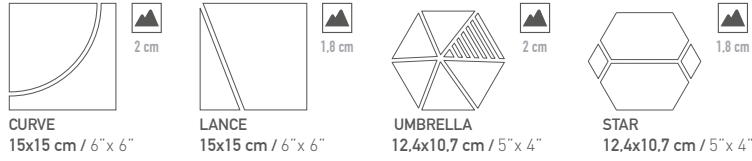

FORMATO SIZE	Kg/pza kg/pieces	caja / box			palet / pallet			
		piezas pieces	Kg	m ² sqm	piezas pieces	kg/palet kg/pallet	m ² sqm	cajas boxes
CURVE 15 x 15 cm. 6" x 6"	0,36	18	6,63	0,41	1.530	584	34,85	85
LANCE 15 x 15 cm. 6" x 6"	0,33	24	8,12	0,55	2.040	710	46,75	85
EVOLUTION 15 x 15 cm. 6" x 6"	0,30	44	13,56	1,00	2.640	833	60	60

15x15 cm / 6"x 6"

Magical 3 Curve Metallic, Black Matt, Evolution Negro Mate 15 x 15 cm / 6"x 6"

MAGICAL 3

PASTA BLANCA+BRILLO / SATINADO / MATE
 WHITE BODY+GLOSS / SATIN / MATT
 15x15 cm / 6"x 6"+ 12,4x10,7 cm / 5"x 4"

FORMATOS / SIZES

UMBRELLA

5 geometrías distintas
 5 differents shapes

UMBRELLA 12,4x10,7 cm / 5"x 4"

STAR 12,4x10,7 cm / 5"x 4"

⚠ ¡Atención! No utilizar productos de limpieza agresivos (como la lejía o el amoníaco).
 Warning! Do not use aggressive cleaning products (such as bleach or ammonia).