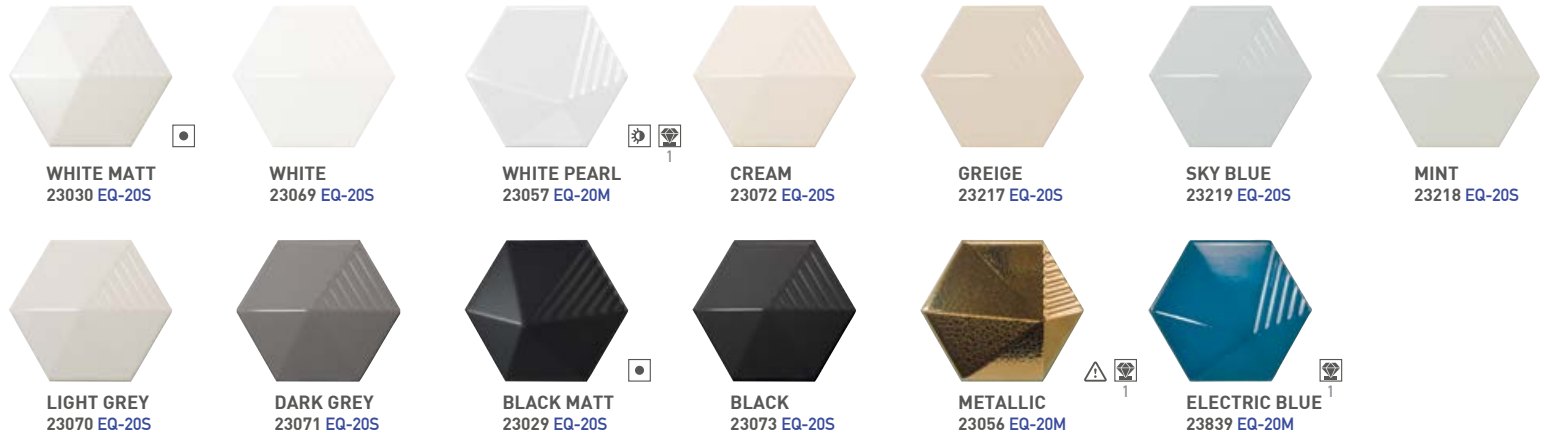

UMBRELLA 12,4x10,7 cm / 5"x 4"