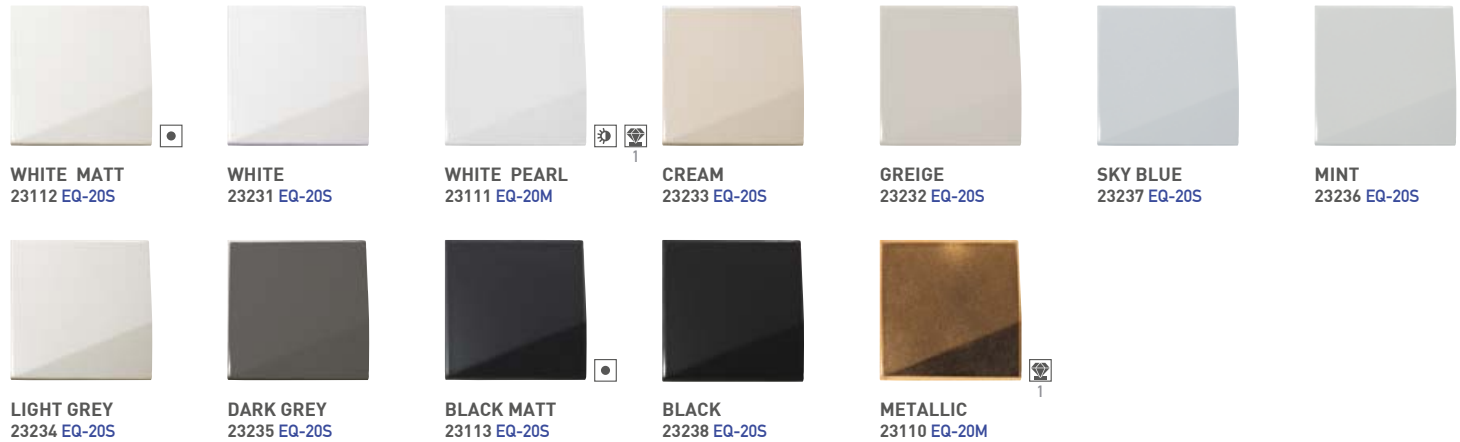

MAGICAL 3

PASTA BLANCA+BRILLO / SATINADO / MATE
 WHITE BODY+GLOSS / SATIN / MATT
 15x15 cm / 6"x 6"+ 12.4x10.7 cm / 5"x 4"

FORMATOS / SIZES

CURVE 15x15 cm / 6"x 6"

LANCE 15x15 cm / 6"x 6"

⚠ ¡Atención! No utilizar productos de limpieza agresivos (como la lejía o el amoníaco).
 Warning! Do not use aggressive cleaning products (such as bleach or ammonia).