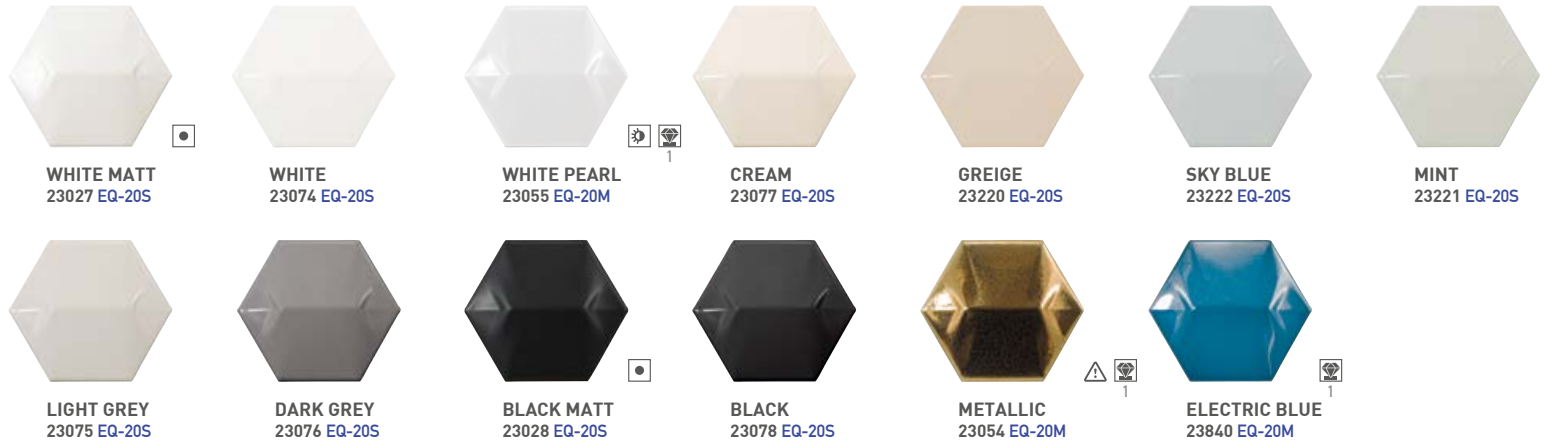

FORMATOS / SIZES

UMBRELLA

5 geometrías distintas
 5 differents shapes

UMBRELLA 12,4x10,7 cm / 5"x 4"

STAR 12,4x10,7 cm / 5"x 4"

⚠ ¡Atención! No utilizar productos de limpieza agresivos (como la lejía o el amoníaco).
 Warning! Do not use aggressive cleaning products (such as bleach or ammonia).