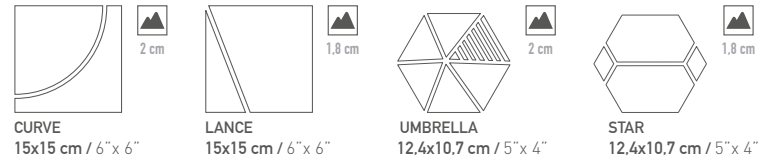

Magical 3 Umbrella Electric Blue, Scale White 12,4 x 10,7 cm / 5" x 4"

Micro Grey 20 x 20 cm / 8" x 8"

INDOOR / INTERIORES

FORMATOS / SIZES

Magical 3 Lance White, Black Matt 15 x 15 cm / 6" x 6"

MAGICAL 3

PASTA BLANCA+BRILLO / SATIN / MATE
WHITE BODY+GLOSS / SATIN / MATE

FORMATO SIZE	Kg/pza kg/pieces	caja / box			palet / pallet			
		piezas pieces	Kg	m ² sqm	piezas pieces	kg/palet kg/pallet	m ² sqm	cajas boxes
CURVE 15 x 15 cm. 6" x 6"	0,36	18	6,63	0,41	1.530	584	34,85	85
LANCE 15 x 15 cm. 6" x 6"	0,33	24	8,12	0,55	2.040	710	46,75	85
EVOLUTION 15 x 15 cm. 6" x 6"	0,30	44	13,56	1,00	2.640	833	60	60

FORMATO SIZE	Kg/pza kg/pieces	caja / box			palet / pallet			
		piezas pieces	Kg	m ² sqm	piezas pieces	kg/palet kg/pallet	m ² sqm	cajas boxes
STAR 12,4 x 10,7 cm. 5" x 4"	0,191	40	7,87	0,49	3.360	681	41,16	84
UMBRELLA 12,4 x 10,7 cm. 5" x 4"	0,191	36	7,10	0,44	3.024	616	36,96	84
SCALE HEXAGON 12,4 x 10,7 cm. 5" x 4"	0,149	50	7,68	0,61	4.200	665	51,24	84