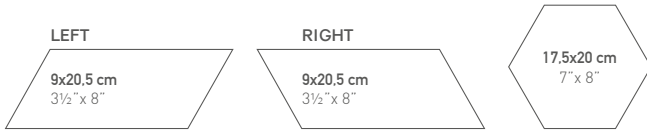

small tiles, big designs

HEXAWOOD

PORCELÁNICO+MATE
PORCELAIN TILE+MATT

17.5x20 cm / 7" x 8" + 9x20.5 cm / 3½" x 8"

GAMA DE COLORES / RANGE OF COLOURS

WHITE

GREY

NATURAL

TAN

OLD

Hexawood White 17,5 x 20 cm / 7" x 8"

Hexawood Chevron Old 9 x 20,5 cm / 3½" x 8"

INDOOR / INTERIORES
OUTDOOR / EXTERIORES

FORMATOS / SIZES

 Hexawood Chevron White 9 x 20,5 cm / 3 1/2" x 8"

HEXAWOOD

PORCELÁNICO+MATE
PORCELAIN TILE+MATT

Hexawood Natural 17,5 x 20 cm / 7" x 8"

HEXAWOOD

PORCELÁNICO+MATE
PORCELAIN TILE+MATT

Hexawood Grey 17,5 x 20 cm / 7" x 8"
Hexawood Chevron Grey 9 x 20,5 cm / 3½" x 8"

FORMATOS / SIZES

HEXAWOOD HEXAGON 17,5x20 cm / 7" x 8"

WHITE
21626 EQ-4

GREY
21627 EQ-4

NATURAL
21629 EQ-4

TAN
21628 EQ-4

OLD
21630 EQ-4

HEXAWOOD CHEVRON 9x20,5 cm / 3½" x 8"