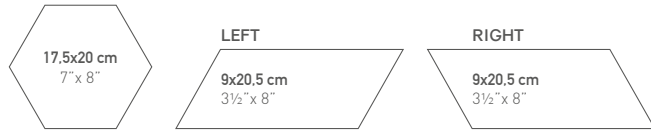

TAN

OLD

Hexawood White 17,5 x 20 cm / 7" x 8"

Hexawood Chevron Old 9 x 20,5 cm / 3½" x 8"

INDOOR / INTERIORES
OUTDOOR / EXTERIORES

FORMATOS / SIZES

 Hexawood Chevron White 9 x 20,5 cm / 3 1/2" x 8"

HEXAWOOD

PORCELÁNICO+MATE
PORCELAIN TILE+MATT

Hexawood Natural 17,5 x 20 cm / 7" x 8"

HEXAWOOD

PORCELÁNICO+MATE
PORCELAIN TILE+MATT

Hexawood Grey 17,5 x 20 cm / 7" x 8"
Hexawood Chevron Grey 9 x 20,5 cm / 3½" x 8"

Hexawood Chevron Old 9 x 20,5 cm / 3½" x 8"

HEXAWOOD

PORCELÁNICO+MATE

PORCELAIN TILE+MATT

Hexawood Tan 17.5 x 20 cm / 7" x 8"

Hexawood Chevron Tan 9 x 20.5 cm / 3½" x 8"

HEXAWOOD

PORCELÁNICO+MATE
PORCELAIN TILE+MATT
17,5x20 cm / 7" x 8" + 9x20,5 cm / 3½" x 8"

FORMATOS / SIZES

HEXAWOOD HEXAGON 17,5x20 cm / 7" x 8"

WHITE
21626 EQ-4

GREY
21627 EQ-4

NATURAL
21629 EQ-4

TAN
21628 EQ-4

OLD
21630 EQ-4

HEXAWOOD CHEVRON 9x20,5 cm / 3½" x 8"