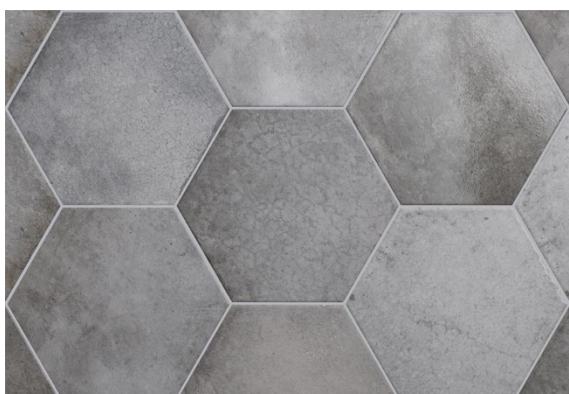

Heritage

EQUIPE

small tiles, big designs

heritage

Interiores / Indoor

Porcelánico / Porcelain Tile
Brillo - Mate / Gloss - Matt

Colores / Colours

Heritage Rose 17,5 x 20 cm / 7" x 8"

Formatos / Formats

17,5 x 20 / 7"x8"

SNOW
24950 EQ-3

WHEAT
24955 EQ-3

ROSE
24957 EQ-3

WINE
24956 EQ-3

JUNGLE
24953 EQ-3

INDIGO
24951 EQ-3

SHADOW
24952 EQ-3

CARBON
24954 EQ-3

EQUIPE

Heritage Wheat 17,5 x 20 cm / 7" x 8"
Magma Black Coal 6,5 x 20 cm / 2½" x 8"

Heritage Wine 17,5 x 20 cm / 7" x 8"
Crackle White 7,5 x 30 cm / 3" x 12"

heritage

Heritage Indigo 17,5 x 20 cm / 7" x 8"
Evolution Blanco 7,5 x 15 cm / 3" x 6" Skirting Negro 15 x 15 cm / 6" x 6"

Heritage Carbon 17,5 x 20 cm / 7" x 8"

Heritage Snow 17,5 x 20 cm / 7" x 8"
Crackle Esmerald Green 7,5 x 30 cm / 3" x 12"