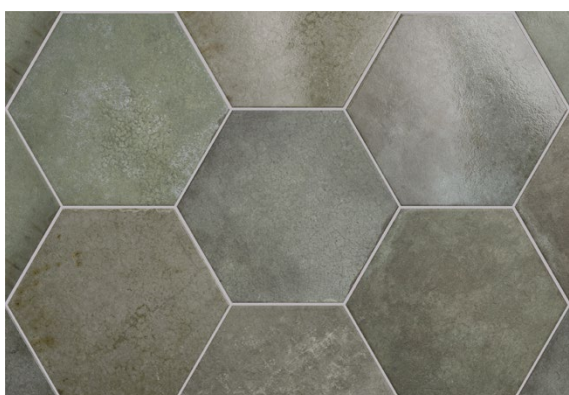

Heritage

EQUIPE

small tiles, big designs

heritage

Interiores / Indoor

Porcelánico / Porcelain Tile
Brillo - Mate / Gloss - Matt

Colores / Colours

Heritage Rose 17,5 x 20 cm / 7" x 8"

Formatos / Formats

17,5 x 20 / 7"x8"

SNOW
24950 EQ-3

WHEAT
24955 EQ-3

ROSE
24957 EQ-3

WINE
24956 EQ-3

JUNGLE
24953 EQ-3

INDIGO
24951 EQ-3

SHADOW
24952 EQ-3

CARBON
24954 EQ-3

EQUIPE

Heritage Wheat 17,5 x 20 cm / 7" x 8"
Magma Black Coal 6,5 x 20 cm / 2½" x 8"

Heritage Wine 17,5 x 20 cm / 7" x 8"
Crackle White 7,5 x 30 cm / 3" x 12"

heritage

Heritage Indigo 17,5 x 20 cm / 7" x 8"
Evolution Blanco 7,5 x 15 cm / 3" x 6" Skirting Negro 15 x 15 cm / 6" x 6"

Heritage Carbon 17,5 x 20 cm / 7" x 8"

Heritage Snow 17,5 x 20 cm / 7" x 8"
Crackle Esmerald Green 7,5 x 30 cm / 3" x 12"