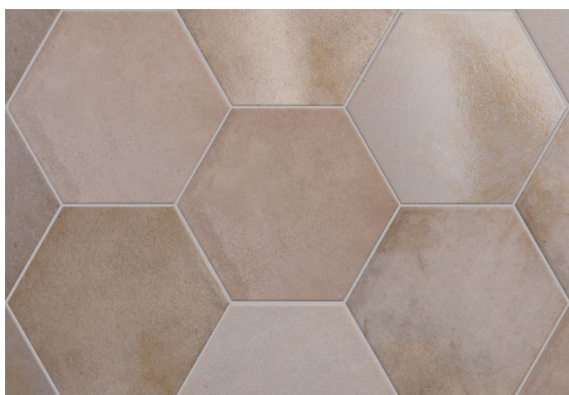

Heritage

EQUIPE

small tiles, big designs

heritage

Interiores / Indoor

Porcelánico / Porcelain Tile
Brillo - Mate / Gloss - Matt

Colores / Colours

Heritage Rose 17,5 x 20 cm / 7" x 8"

Formatos / Formats

17,5 x 20 / 7"x8"

SNOW
24950 EQ-3

WHEAT
24955 EQ-3

ROSE
24957 EQ-3

WINE
24956 EQ-3

JUNGLE
24953 EQ-3

INDIGO
24951 EQ-3

SHADOW
24952 EQ-3

CARBON
24954 EQ-3

EQUIPE

Heritage Wheat 17,5 x 20 cm / 7" x 8"
Magma Black Coal 6,5 x 20 cm / 2½" x 8"

Heritage Wine 17,5 x 20 cm / 7" x 8"
Crackle White 7,5 x 30 cm / 3" x 12"

heritage

Heritage Indigo 17,5 x 20 cm / 7" x 8"
Evolution Blanco 7,5 x 15 cm / 3" x 6" Skirting Negro 15 x 15 cm / 6" x 6"

Heritage Carbon 17,5 x 20 cm / 7" x 8"

Heritage Snow 17,5 x 20 cm / 7" x 8"
Crackle Esmerald Green 7,5 x 30 cm / 3" x 12"