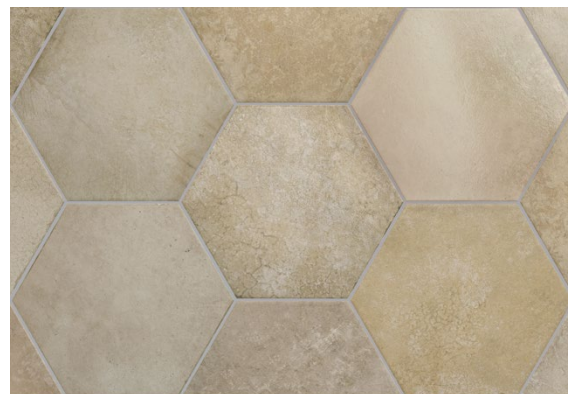

Heritage

EQUIPE

small tiles, big designs

heritage

Interiores / Indoor

Porcelánico / Porcelain Tile
Brillo - Mate / Gloss - Matt

Colores / Colours

Heritage Rose 17,5 x 20 cm / 7" x 8"

Formatos / Formats

17,5 x 20 / 7"x8"

SNOW
24950 EQ-3

WHEAT
24955 EQ-3

ROSE
24957 EQ-3

WINE
24956 EQ-3

JUNGLE
24953 EQ-3

INDIGO
24951 EQ-3

SHADOW
24952 EQ-3

CARBON
24954 EQ-3

EQUIPE

Heritage Wheat 17,5 x 20 cm / 7" x 8"
Magma Black Coal 6,5 x 20 cm / 2½" x 8"

Heritage Wine 17,5 x 20 cm / 7" x 8"
Crackle White 7,5 x 30 cm / 3" x 12"

heritage

Heritage Indigo 17,5 x 20 cm / 7" x 8"
Evolution Blanco 7,5 x 15 cm / 3" x 6" Skirting Negro 15 x 15 cm / 6" x 6"

Heritage Carbon 17,5 x 20 cm / 7" x 8"

Heritage Snow 17,5 x 20 cm / 7" x 8"
Crackle Esmerald Green 7,5 x 30 cm / 3" x 12"