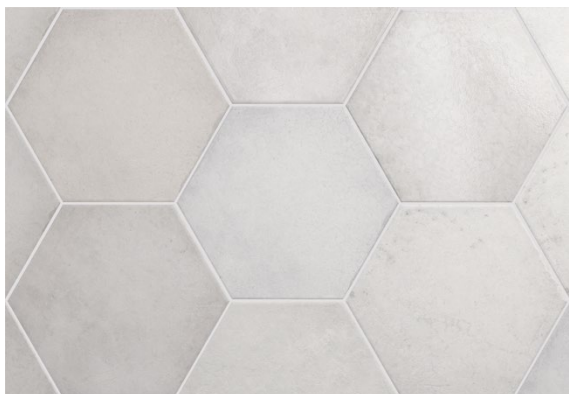

Heritage

EQUIPE

small tiles, big designs

heritage

Interiores / Indoor

Porcelánico / Porcelain Tile
Brillo - Mate / Gloss - Matt

Colores / Colours

Heritage Rose 17,5 x 20 cm / 7" x 8"

FORMATO SIZE	Kg/pza kg/pieces	caja / box			palet / pallet			
		piezas pieces	Kg	m ² sqm	piezas pieces	kg/palet kg/pallet	m ² sqm	cajas boxes
HERITAGE HEXÁGONO 17,5 x 20 cm. 7" x 8"	0,51	25	12,80	0,71	2.000	1.050	56,8	80

Formatos / Formats

17,5 x 20 / 7"x8"

SNOW
24950 EQ-3

WHEAT
24955 EQ-3

ROSE
24957 EQ-3

WINE
24956 EQ-3

JUNGLE
24953 EQ-3

INDIGO
24951 EQ-3

SHADOW
24952 EQ-3

CARBON
24954 EQ-3

EQUIPE

Heritage Wheat 17,5 x 20 cm / 7" x 8"
Magma Black Coal 6,5 x 20 cm / 2½" x 8"

Heritage Wine 17,5 x 20 cm / 7" x 8"
Crackle White 7,5 x 30 cm / 3" x 12"

heritage

Heritage Indigo 17,5 x 20 cm / 7" x 8"
Evolution Blanco 7,5 x 15 cm / 3" x 6" Skirting Negro 15 x 15 cm / 6" x 6"