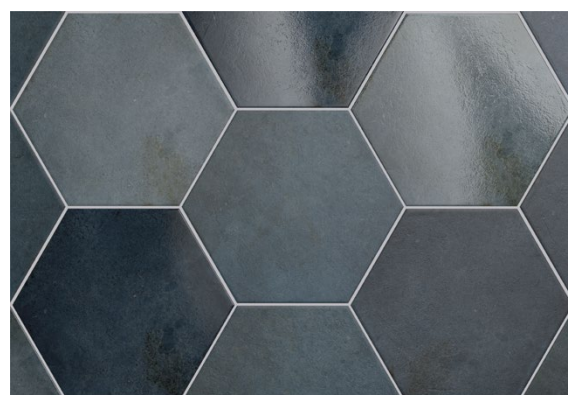

Heritage

EQUIPE

small tiles, big designs

heritage

Interiores / Indoor

Porcelánico / Porcelain Tile
Brillo - Mate / Gloss - Matt

Colores / Colours

Heritage Rose 17,5 x 20 cm / 7" x 8"

Formatos / Formats

17,5 x 20 / 7"x8"

SNOW
24950 EQ-3

WHEAT
24955 EQ-3

ROSE
24957 EQ-3

WINE
24956 EQ-3

JUNGLE
24953 EQ-3

INDIGO
24951 EQ-3

SHADOW
24952 EQ-3

CARBON
24954 EQ-3

EQUIPE

Heritage Wheat 17,5 x 20 cm / 7" x 8"
Magma Black Coal 6,5 x 20 cm / 2½" x 8"

Heritage Wine 17,5 x 20 cm / 7" x 8"
Crackle White 7,5 x 30 cm / 3" x 12"

heritage

Heritage Indigo 17,5 x 20 cm / 7" x 8"
Evolution Blanco 7,5 x 15 cm / 3" x 6" Skirting Negro 15 x 15 cm / 6" x 6"

Heritage Carbon 17,5 x 20 cm / 7" x 8"

Heritage Snow 17,5 x 20 cm / 7" x 8"
Crackle Esmerald Green 7,5 x 30 cm / 3" x 12"