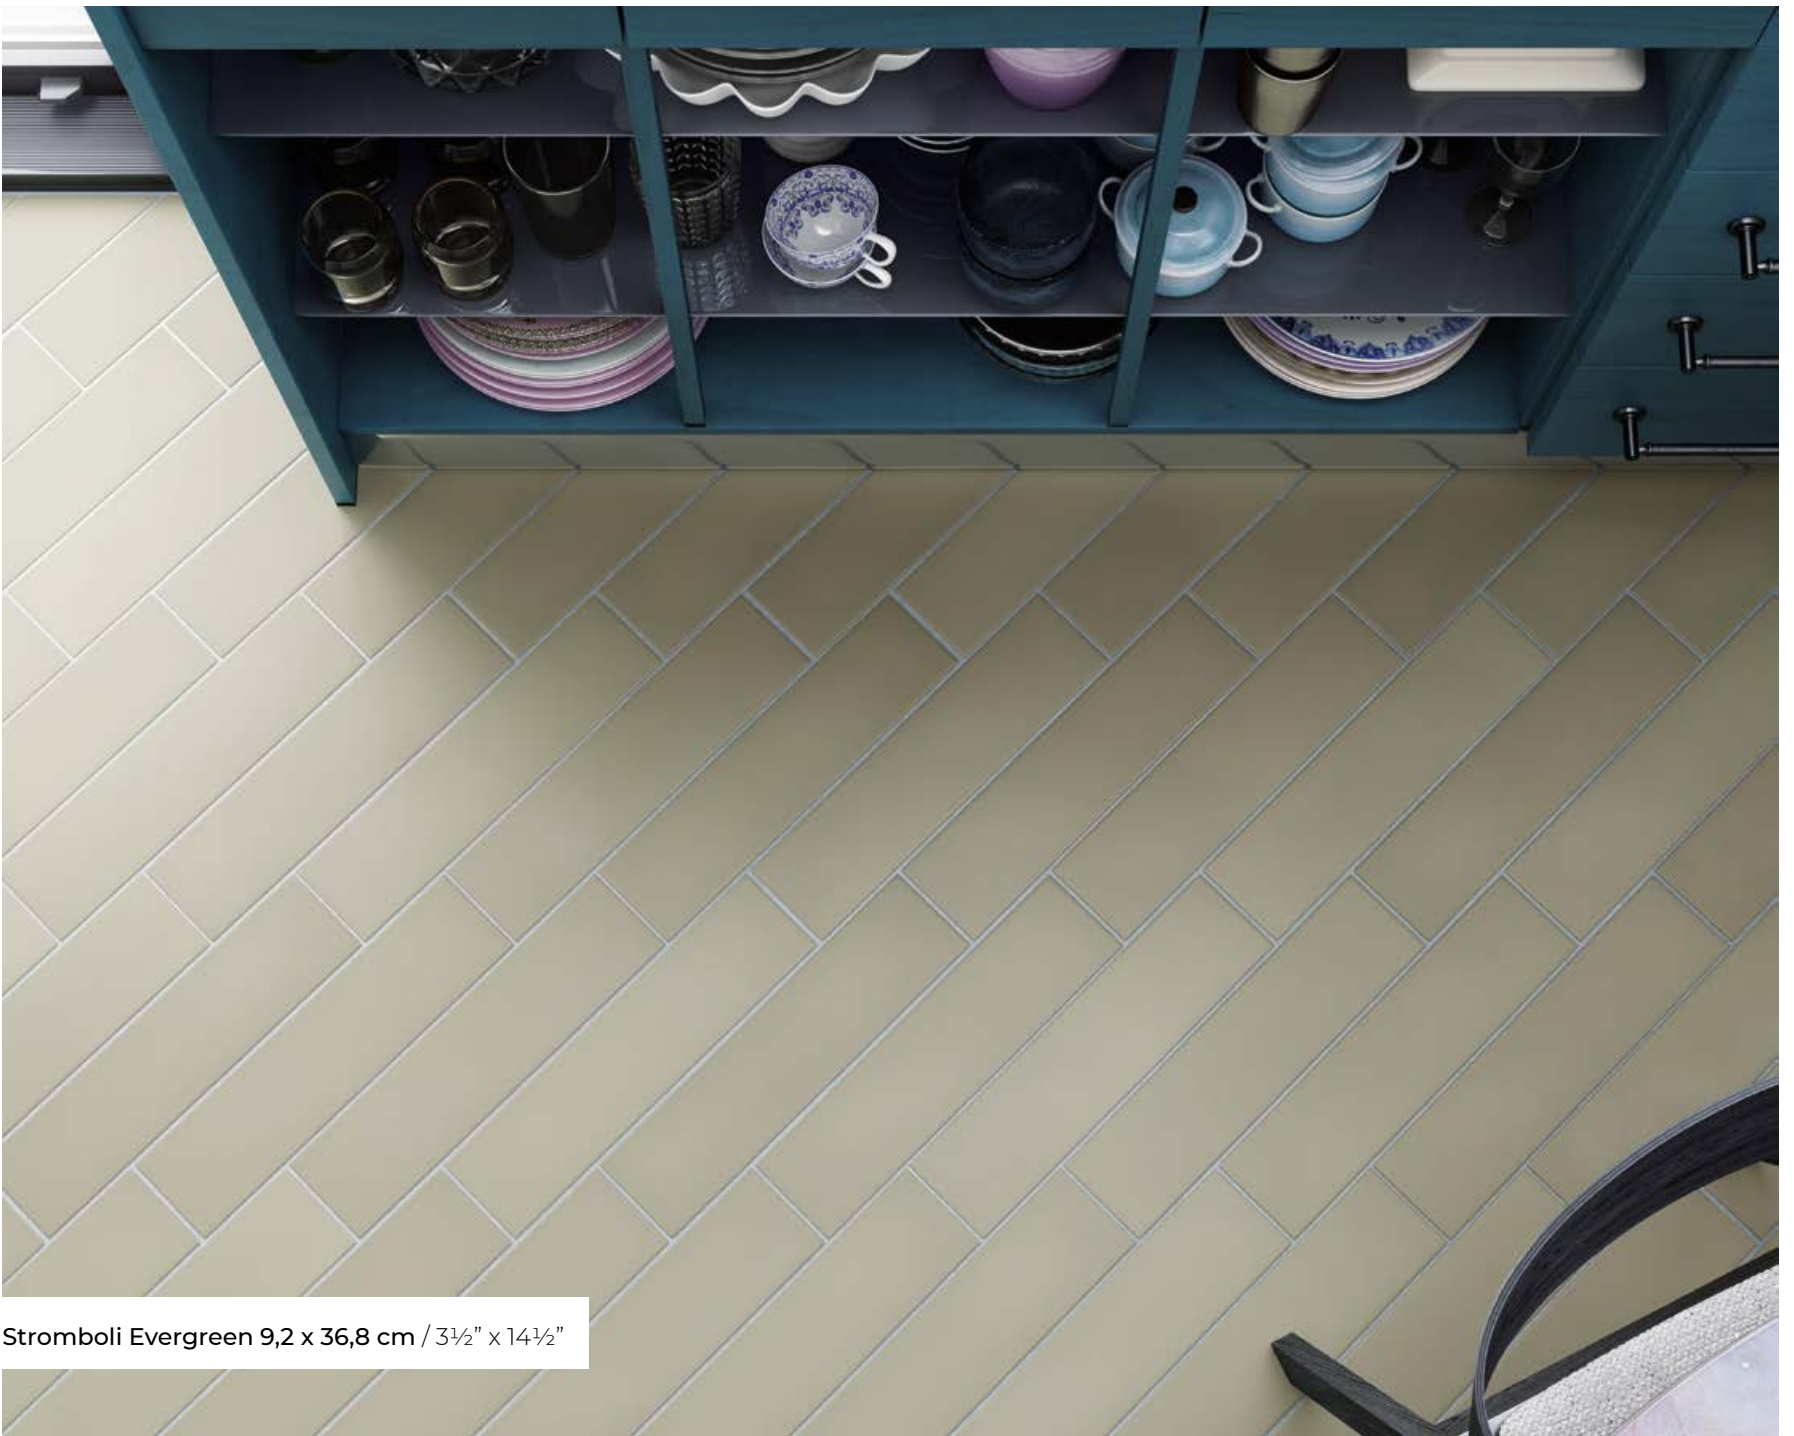

inpiration gallery

Stromboli Evergreen 9,2 x 36,8 cm / 3 1/2" x 14 1/2"