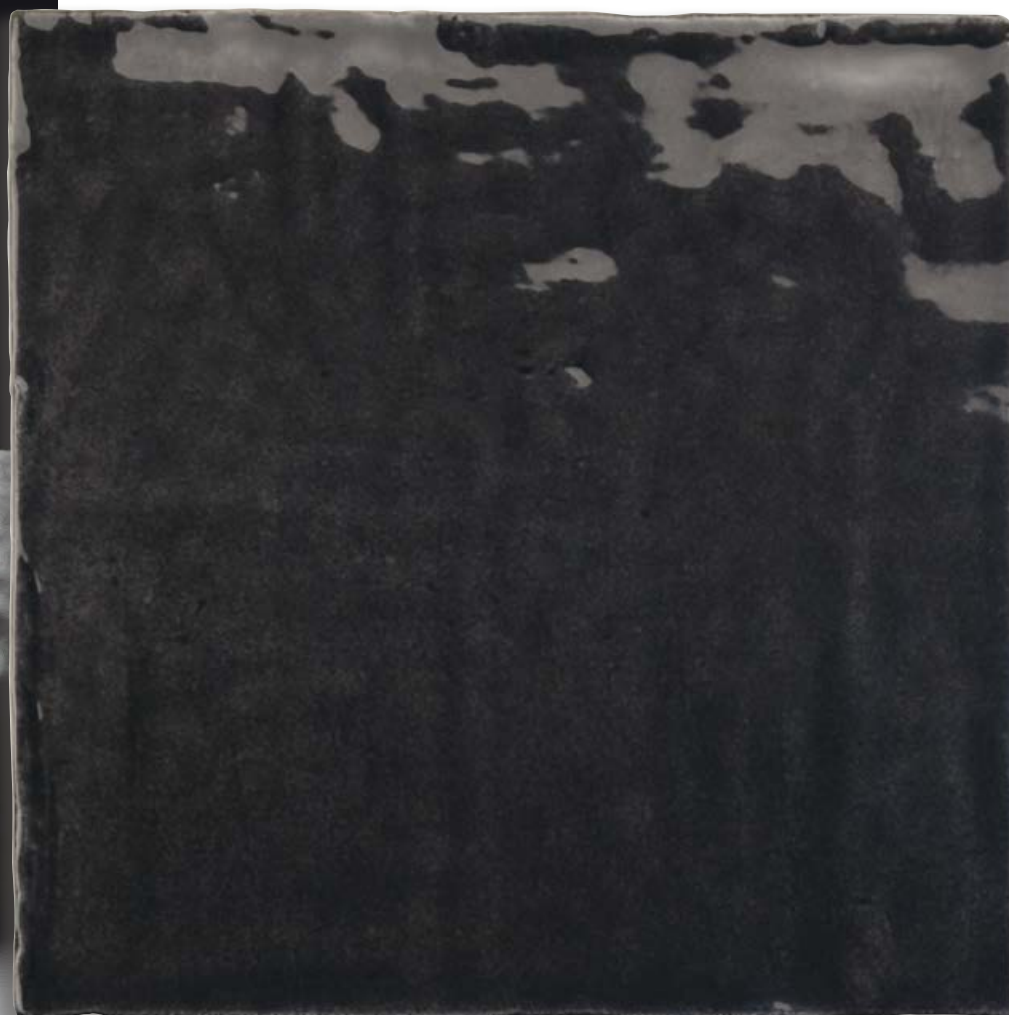

tourmaline

El brillo de la piedra inspira Tourmaline, un precioso color negro natural con sutiles destonificaciones que aportaran volumen a las estancias.

13,2x13,2 cm / 5"x5"

6,5x20 cm / 2½"x8"

(en) *Inspired by the glossy shine of the gemstone of the same name, Tourmaline is a striking natural black colour with subtle shade variation, perfect for adding a certain touch of volume to living spaces.*