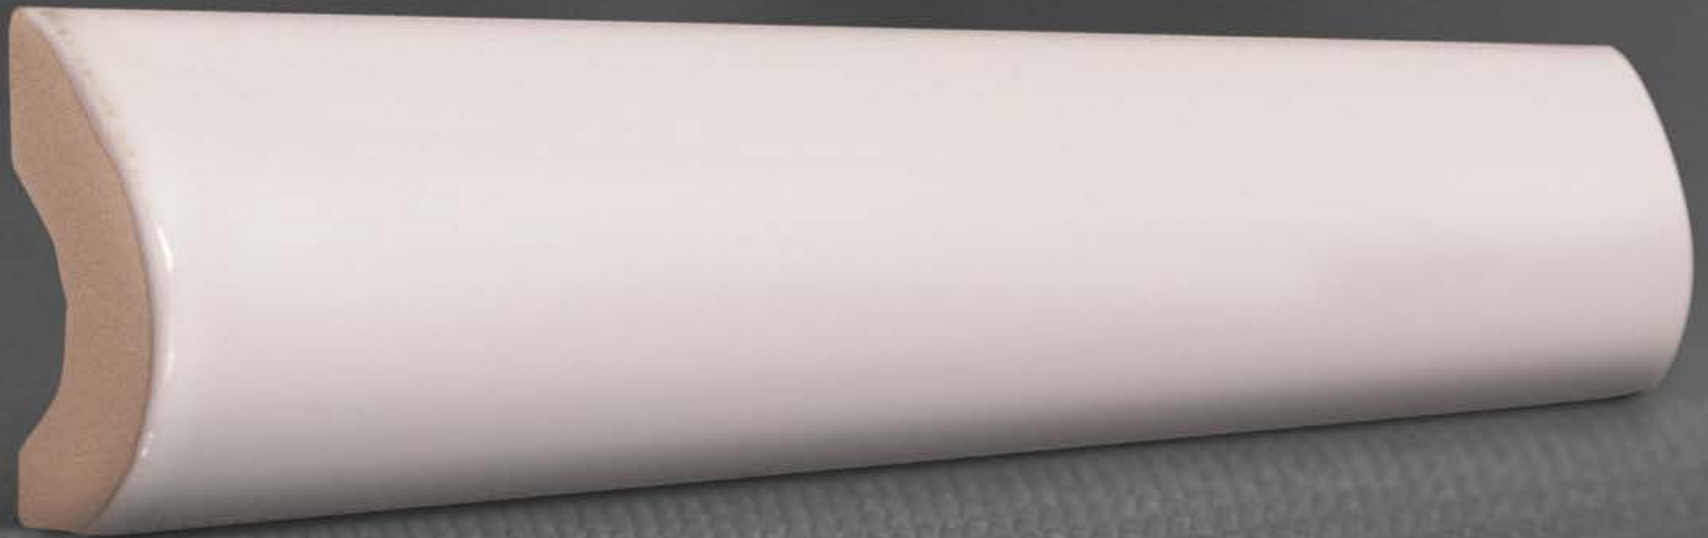

la Riviera

piezas especiales

special tile pieces
Sonderteile
pièces spéciales

disponible en todos los colores
available in all colours
in allen farben erhältlich
disponible dans toutes les couleurs