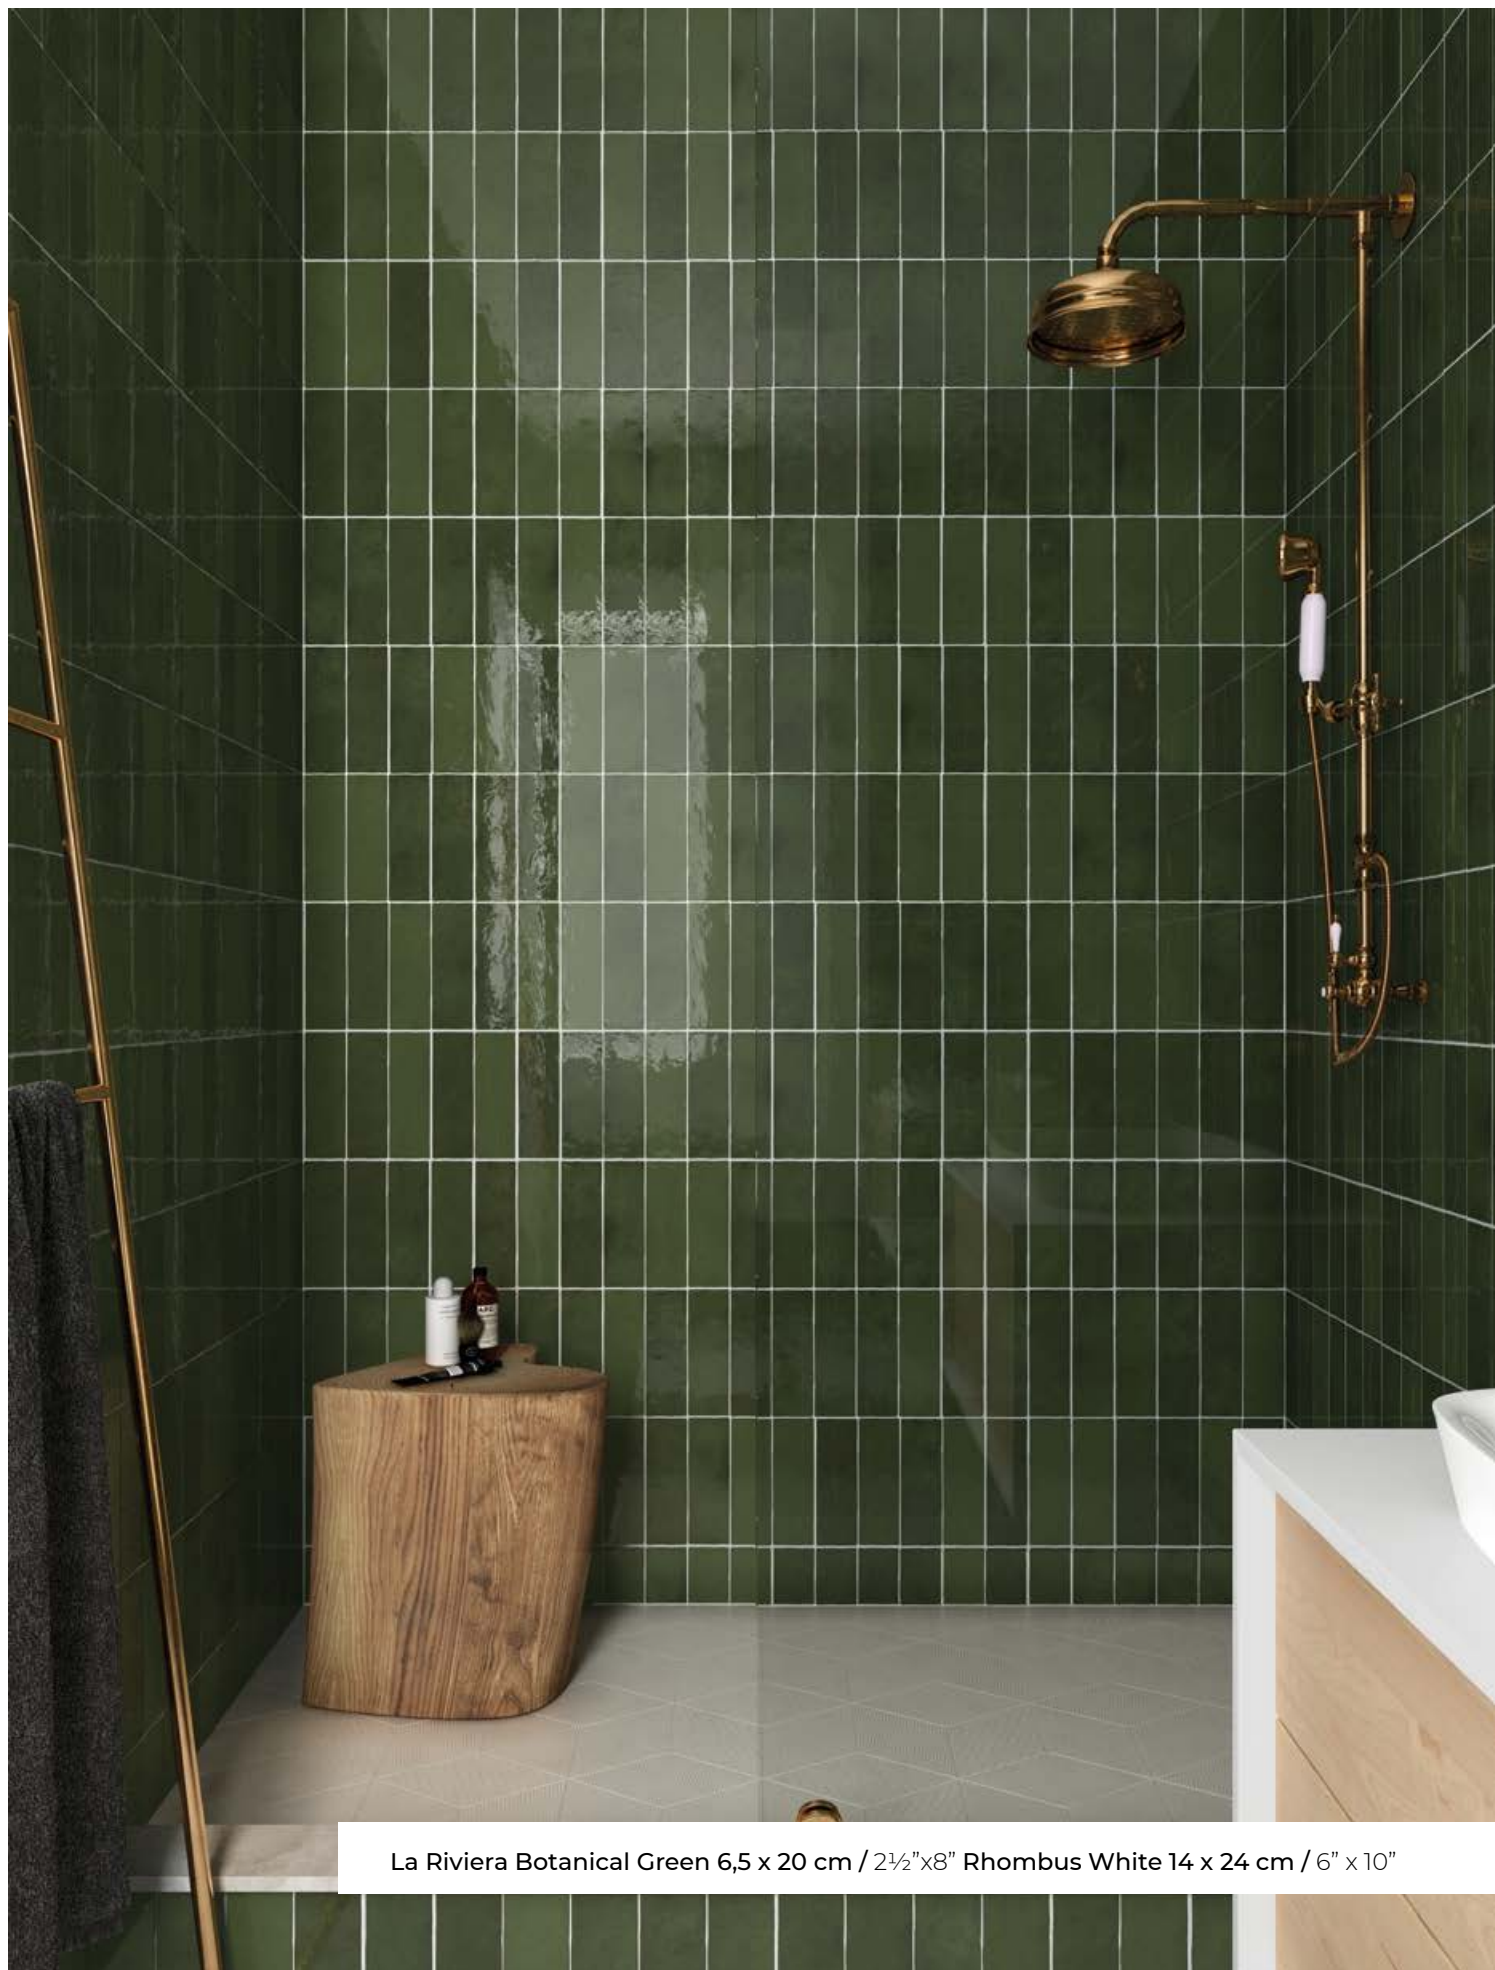

La Riviera Botanical Green 6,5 x 20 cm / 2½" x 8" Rhombus White 14 x 24 cm / 6" x 10"