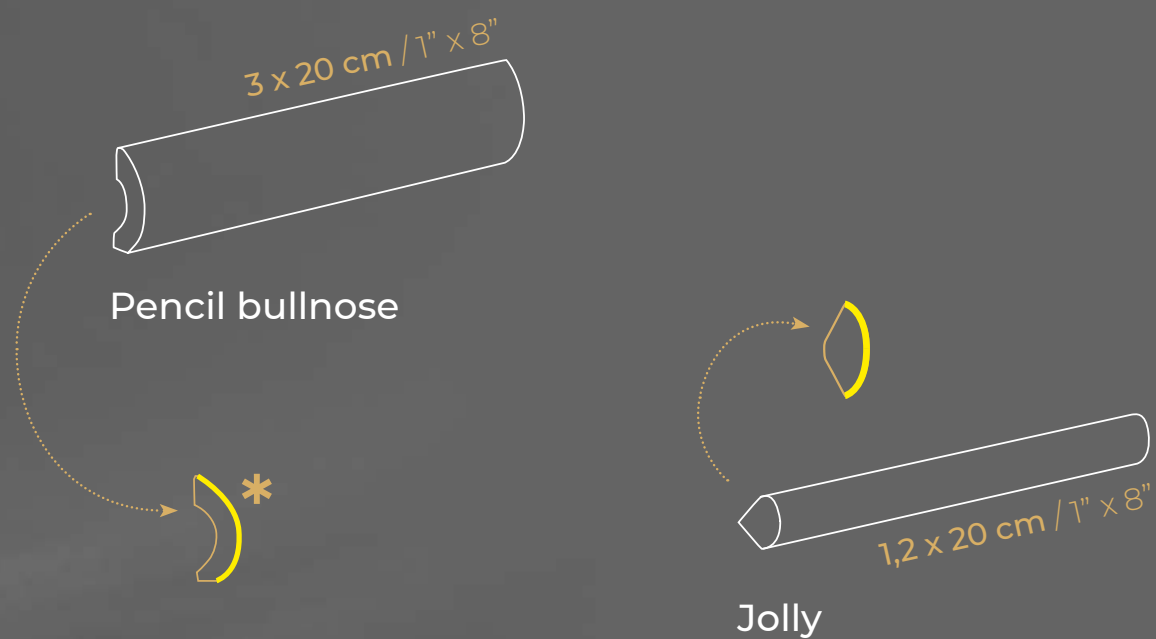

la Riviera

piezas especiales

special tile pieces
Sonderteile
pièces spéciales

disponible en todos los colores
available in all colours
in allen farben erhältlich
disponible dans toutes les couleurs

* Superficie esmaltada
 * Glazed surface
 * Glasierte Oberfläche
 * Surface émaillée.