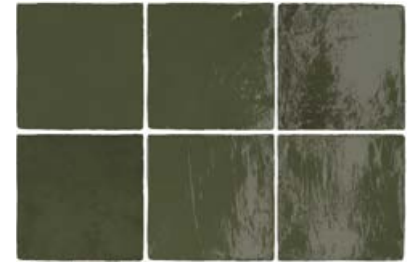

La Riviera
Botanical Green
25860 EQ-3