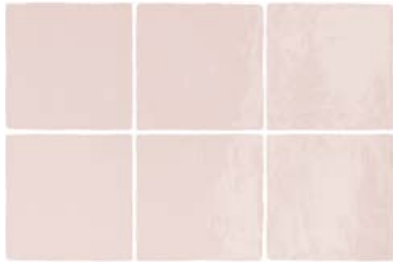

La Riviera Quetzal 13,2 x 13,2 cm / 5" x 5"

La Riviera Ginger 13,2 x 13,2 cm / 5" x 5"

13,2 x 13,2 cm / 5" x 5"

La Riviera
Blanc
25851 EQ-3

La Riviera
Gris Nuage
25852 EQ-3

La Riviera
Wheat
25856 EQ-3

La Riviera
Ginger
25857 EQ-3