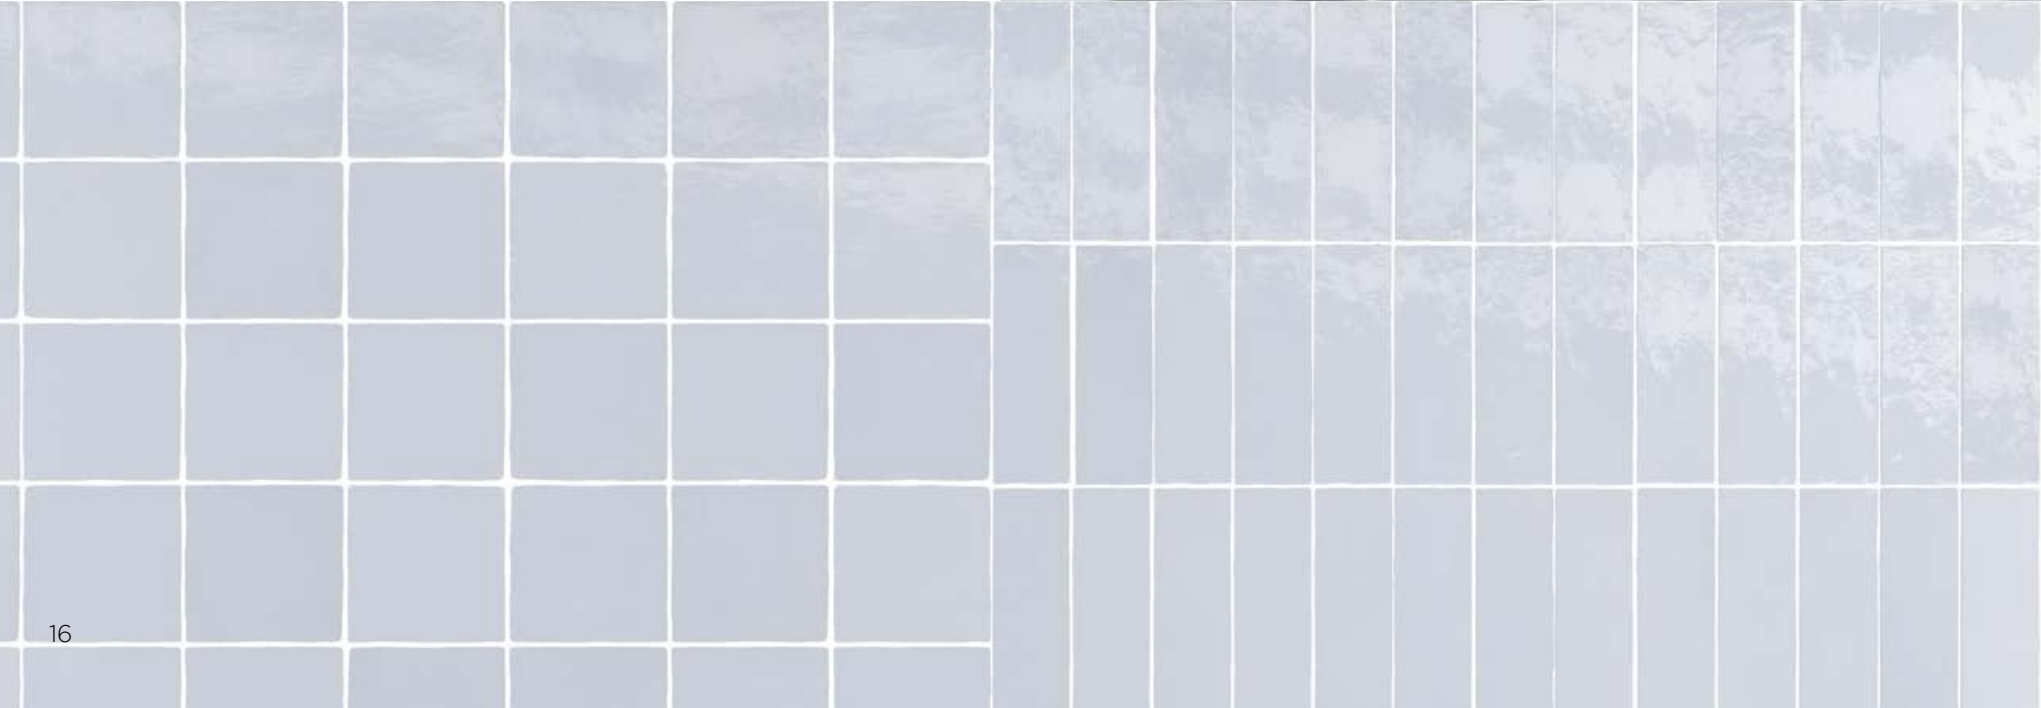

la Riviera

lavanda blue

La calidez y la riqueza de tonalidades de la lavanda nos ha dado la clave para crear nuestro Riviera Lavanda Blue.

different graphic variations
40
variaciones gráficas