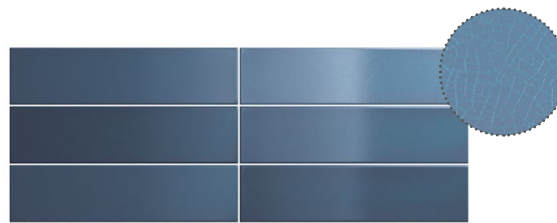

Formatos / Formats 7,5 x 30 / 3"x12"

WHITE
25038 EQ-3

BONE
25037 EQ-3

CARAMEL
25040 EQ-3

ASPEN
25039 EQ-3

SMOKEY BLUE
25036 EQ-3

OCEAN BLUE
25043 EQ-3

MUSTARD
25042 EQ-3

EMERALD GREEN
25041 EQ-3

Crackle Smokey Blue 7,5 x 15 cm / 3" x 6"

Crackle Aspen 7,5 x 15 cm / 3" x 6"

Crackle Bone 7,5 x 30 cm / 3" x 12"

crackle

Crackle Ocean Blue 7,5 x 15 cm / 3" x 6", 7,5 x 30 cm / 3" x 12"
 Hexawood Grey 17,5 x 20 cm / 7" x 8" Hexawood Chevron Grey 9 x 20,5 cm / 3½" x 8"