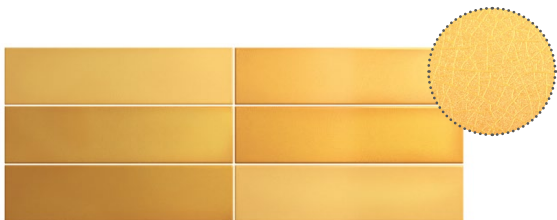

Formatos / Formats 7,5 x 30 / 3"x12"

WHITE
25038 EQ-3

BONE
25037 EQ-3

CARAMEL
25040 EQ-3

ASPEN
25039 EQ-3

SMOKEY BLUE
25036 EQ-3

OCEAN BLUE
25043 EQ-3

MUSTARD
25042 EQ-3

EMERALD GREEN
25041 EQ-3

Crackle Smokey Blue 7,5 x 15 cm / 3" x 6"

Crackle Aspen 7,5 x 15 cm / 3" x 6"

Crackle Bone 7,5 x 30 cm / 3" x 12"

crackle

Crackle Ocean Blue 7,5 x 15 cm / 3" x 6", 7,5 x 30 cm / 3" x 12"
 Hexawood Grey 17,5 x 20 cm / 7" x 8" Hexawood Chevron Grey 9 x 20,5 cm / 3½" x 8"