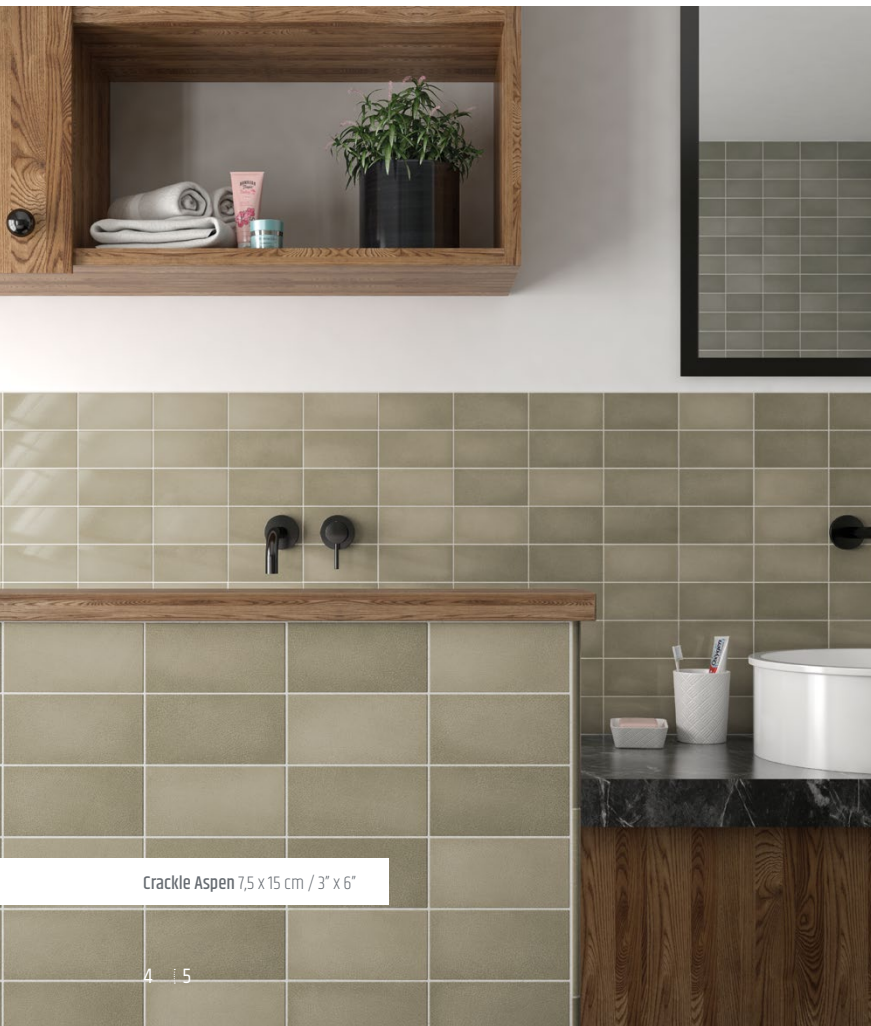

Crackle Aspen 7,5 x 15 cm / 3" x 6"