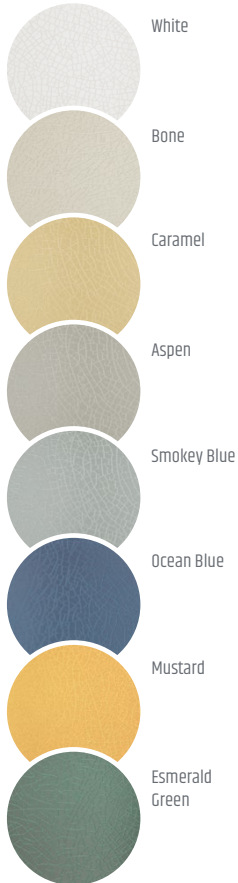

Crackle

EQUIPE

small tiles, big designs

crackle Interiores / Indoor

Pasta Blanca / White Body
Brillo / Gloss

Formatos / Formats 7,5 x 15 / 3"x6"

Colores / Colours

WHITE
25030 EQ-3

BONE
25029 EQ-3

CARAMEL
25032 EQ-3

ASPEN
25031 EQ-3

SMOKEY BLUE
25028 EQ-3

OCEAN BLUE
25035 EQ-3

MUSTARD
25034 EQ-3

ESMERALD GREEN
25033 EQ-3

Piezas especiales * /
Special pieces*

LONDON
5x15 / 2"x6" EQ-21

BULLNOSE
7,5x15 / 3"x6" EQ-215

PENCIL BULLNOSE
3x15 / 1"x6" EQ-21

TORELLO
2x15 / 1"x6" EQ-20

JOLLY
1,2x20 / 1"x8" EQ-24

Disponible en todos los colores.
Available in all colours.

* Venta por pieza
* Sale by piece

EMERALD GREEN
25041 EQ-3

Crackle Smokey Blue 7,5 x 15 cm / 3" x 6"

Crackle Aspen 7,5 x 15 cm / 3" x 6"

Crackle Bone 7,5 x 30 cm / 3" x 12"

crackle

Crackle Ocean Blue 7,5 x 15 cm / 3" x 6", 7,5 x 30 cm / 3" x 12"
 Hexawood Grey 17,5 x 20 cm / 7" x 8" Hexawood Chevron Grey 9 x 20,5 cm / 3½" x 8"