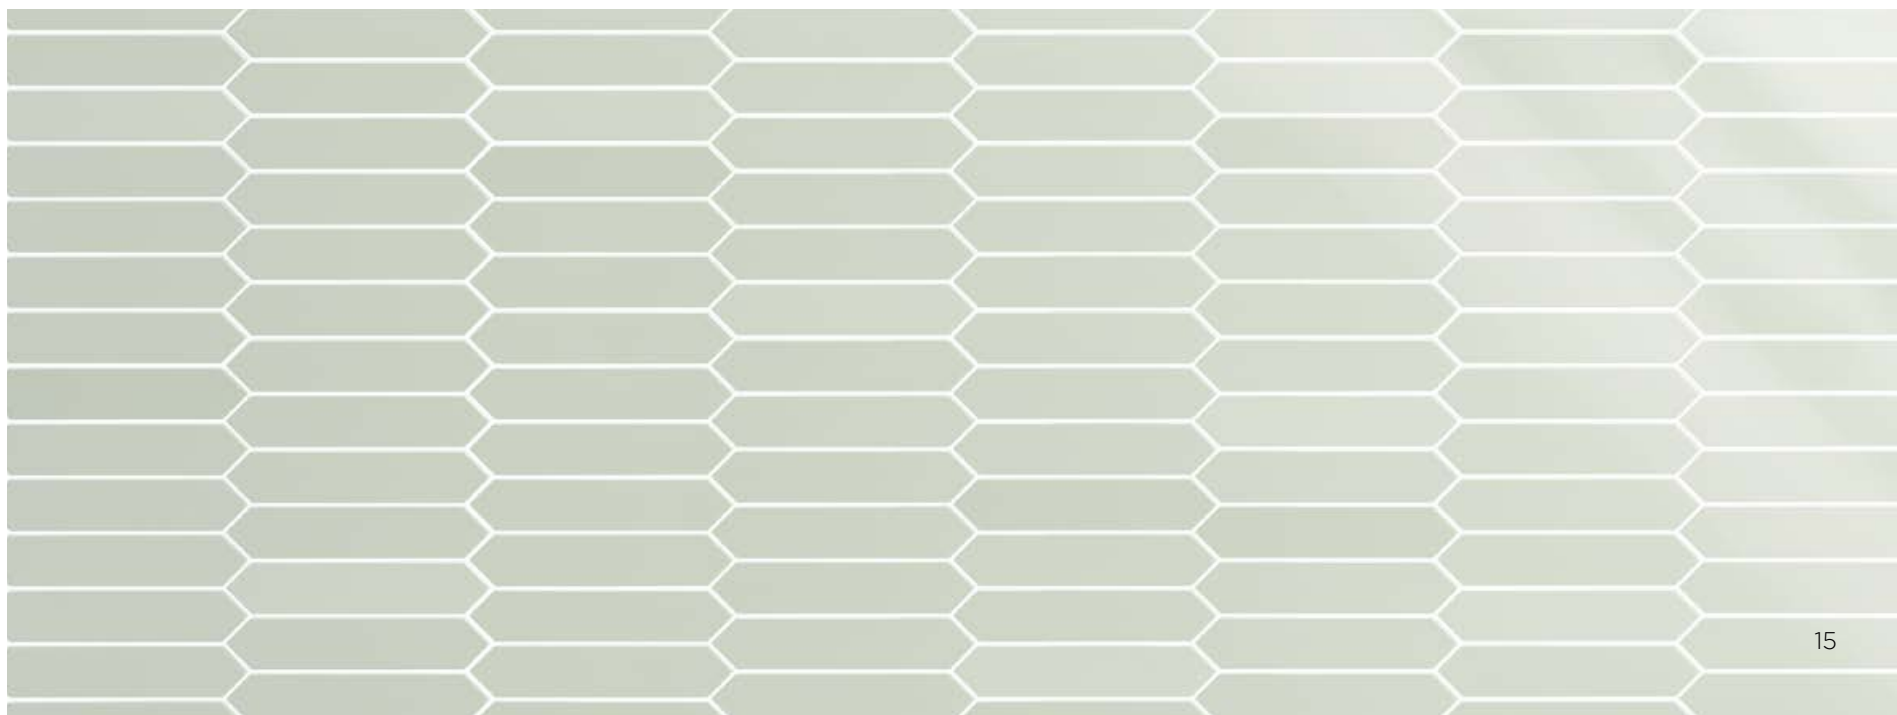

(en) *Green Halite is a soft clear luminous shade of green with certain retro reminiscences.*

(ge) *Die Helligkeit und Reinheit der Farbe Grün verleiht Green Halite einen zarten Ton mit einem gewissen Retro-Flair.*

(fr) *La lumière et la pureté de la couleur verte sont apportées par Green Halite, un ton doux avec un certain air rétro.*