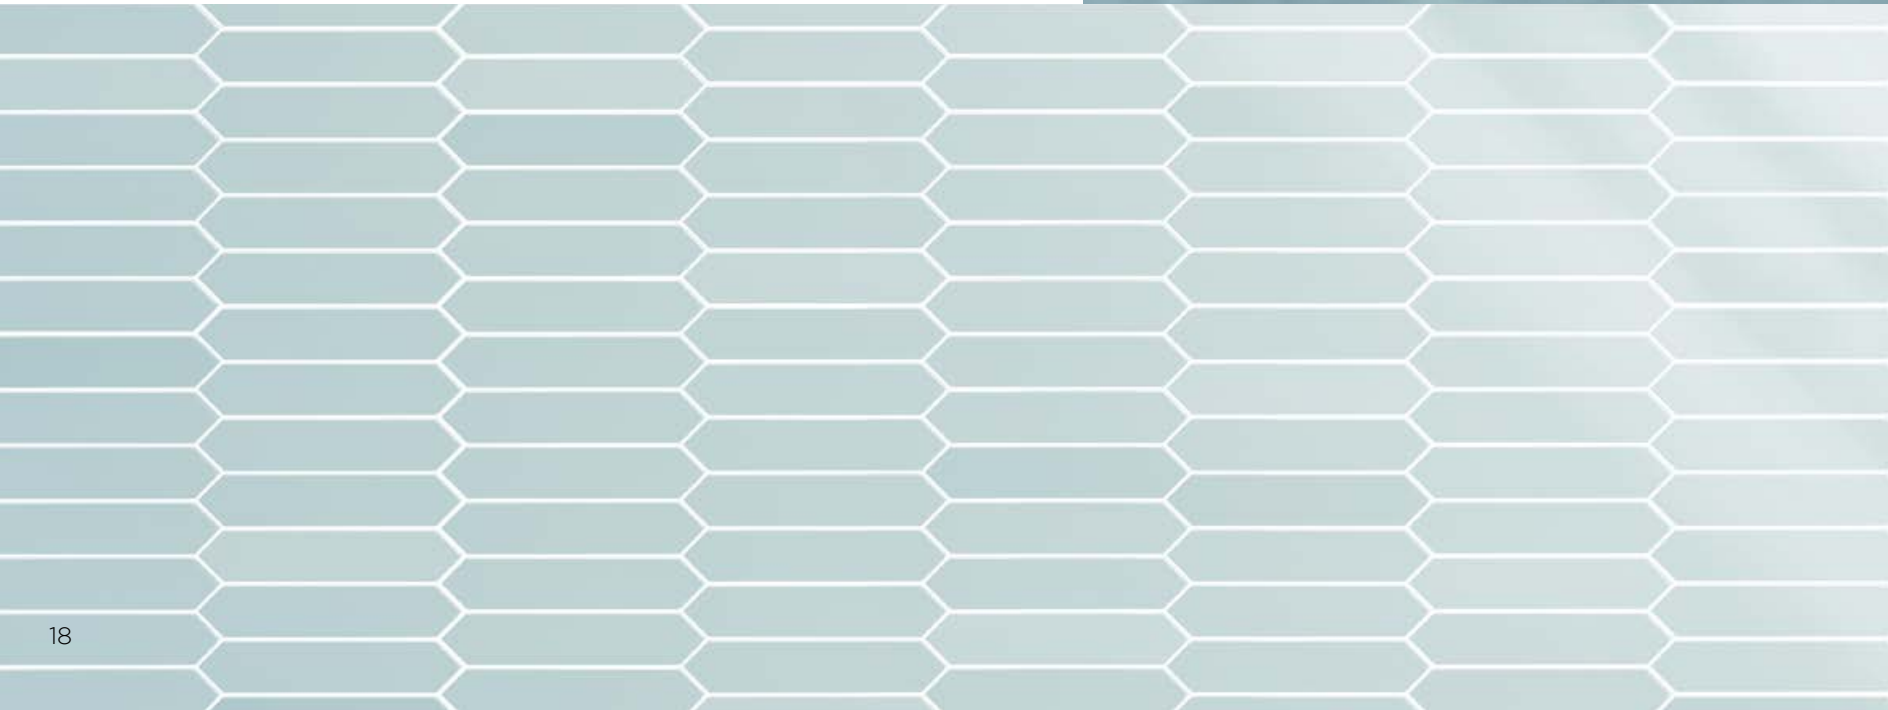

arrow

caribbean blue

Imbuir sus proyectos con luz caribeña ya es posible con Caribbean Blue, nuestro azul más suave y brillante.