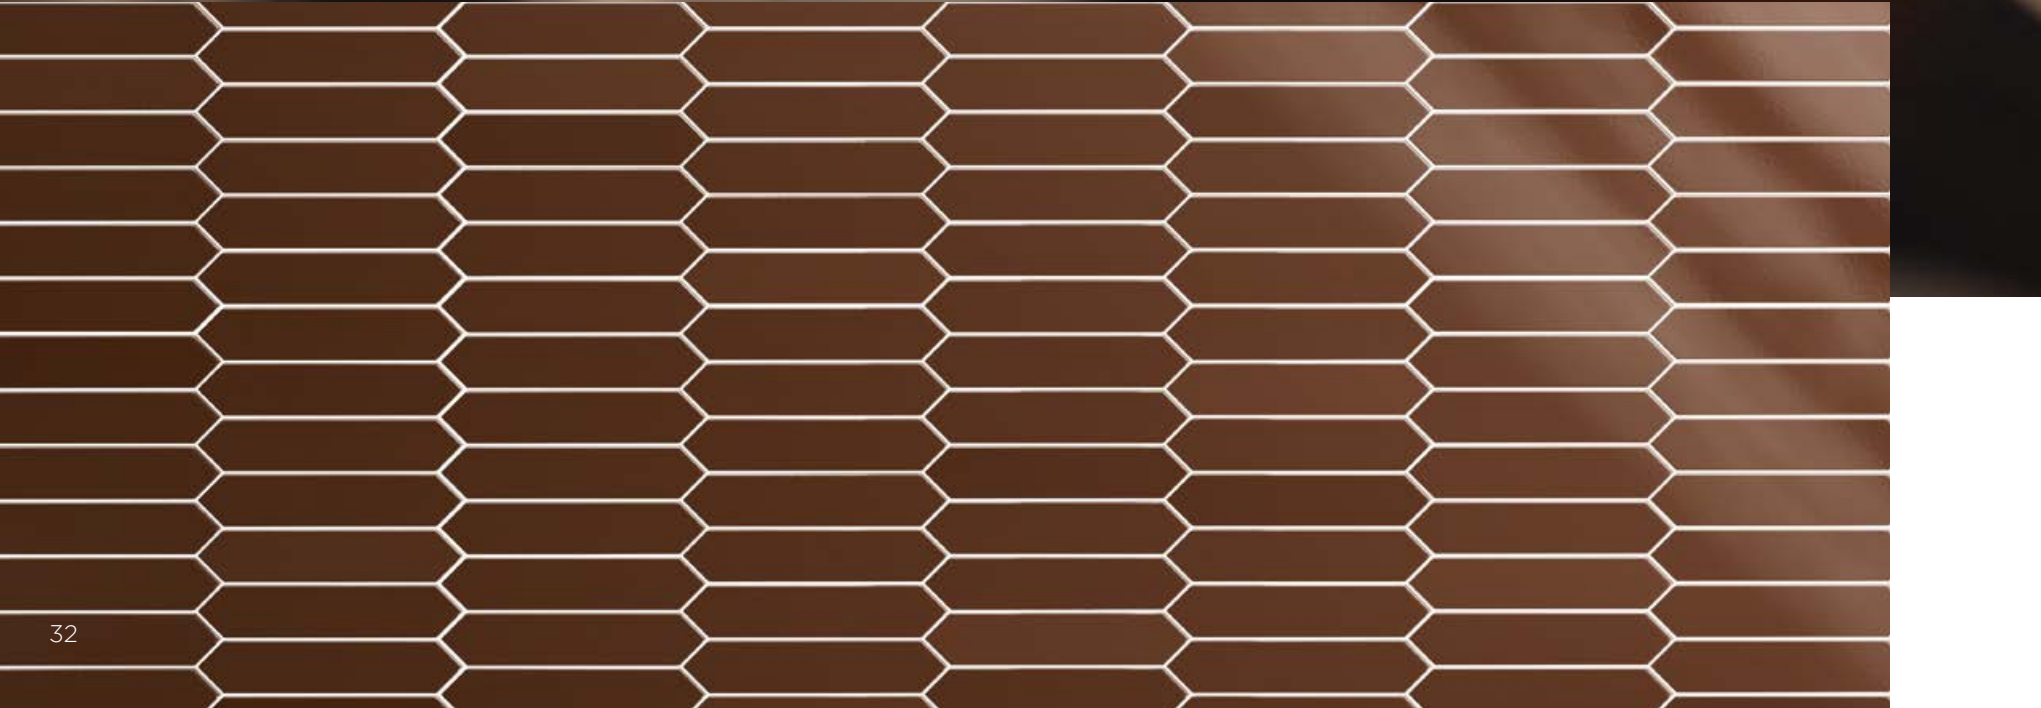

arrow
coffee

Somos amantes de los colores naturales, y nuestro Coffee conseguirá hacerles sentir la sensación pura y cálida de los granos del café.