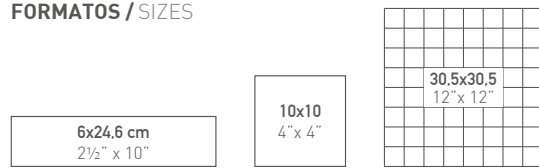

SNOW
24220 EQ-3

GRAPHENE
24224 EQ-3

SAND
24222 EQ-3

TAUPE
24223 EQ-3

| FORMATO SIZE | Kg/pza kg/pieces | caja / box | | | palet / pallet | | | |
|---------------------------------|---------------------|------------------|-------|-----------------------|------------------|-----------------------|-----------------------|----------------|
| | | piezas pieces | Kg | m ² sqm | piezas pieces | kg/palet kg/pallet | m ² sqm | cajas boxes |
| 6 x 24,6 cm. 2 ½" x 10" | 0,280 | 68 | 18,93 | 1,00 | 4.080 | 1.156 | 60 | 60 |
| 10 x 10 cm. 4" x 4" | 0,200 | 50 | 10,23 | 0,50 | 6.000 | 1.247 | 60 | 120 |
| BULLNOSE 6 x 24,6 cm. 2½" x 10" | 0,280 | 68 | 18,93 | - | - | - | - | - |
| BULLNOSE 10 x 10 cm. 4" x 4" | 0,200 | 50 | 10,23 | - | - | - | - | - |

 **Venta por pieza.**
Sale by piece.

ALPSTONE

PORCELÁNICO+MATE
PORCELAIN TILE+MATT

6x24,6 cm / 2½" x 10" + 10x10 cm / 4" x 4" + 30,5x30,5 cm / 12" x 12"

FORMATOS / SIZES

Venta por pieza.
Sale by piece.

MOSAICOS / MOSAICS