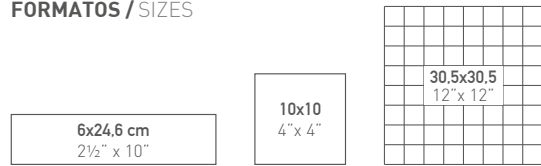

CINDER

GRAPHENE

Alpstone Cinder 6x24,6 cm / 2½" x 10"

INDOOR / INTERIORES
OUTDOOR / EXTERIORES

FORMATOS / SIZES

Alpstone Cinder 10x10 cm / 4" x 4"
Alpstone Mosaic Graphene 30.5x30.5 cm / 12" x 12"

ALPSTONE

PORCELÁNICO+MATE
PORCELAIN TILE+MATT

ALPSTONE

PORCELÁNICO+MATE
PORCELAIN TILE+MATT

ALPSTONE

PORCELÁNICO+MATE
PORCELAIN TILE+MATT

6x24,6 cm / 2½" x 10" + 10x10 cm / 4" x 4" + 30,5x30,5 cm / 12" x 12"

FORMATOS / SIZES

(*) Variedad gráfica.
Shade variation.

6x24,6 cm / 2½" x 10"

CINDER
24211 EQ-3

SNOW
24210 EQ-3

SAND
24212 EQ-3

GRAPHENE
24214 EQ-3

TAUPE
24213 EQ-3

10x10 cm / 4" x 4"

CINDER
24221 EQ-3

SNOW
24220 EQ-3

GRAPHENE
24224 EQ-3

SAND
24222 EQ-3

TAUPE
24223 EQ-3

| FORMATO SIZE | Kg/pza kg/pieces | caja / box | | | palet / pallet | | | |
|---------------------------------|---------------------|------------------|-------|-----------------------|------------------|-----------------------|-----------------------|----------------|
| | | piezas pieces | Kg | m ² sqm | piezas pieces | kg/palet kg/pallet | m ² sqm | cajas boxes |
| 6 x 24,6 cm. 2 ½" x 10" | 0,280 | 68 | 18,93 | 1,00 | 4.080 | 1.156 | 60 | 60 |
| 10 x 10 cm. 4" x 4" | 0,200 | 50 | 10,23 | 0,50 | 6.000 | 1.247 | 60 | 120 |
| BULLNOSE 6 x 24,6 cm. 2½" x 10" | 0,280 | 68 | 18,93 | - | - | - | - | - |
| BULLNOSE 10 x 10 cm. 4" x 4" | 0,200 | 50 | 10,23 | - | - | - | - | - |