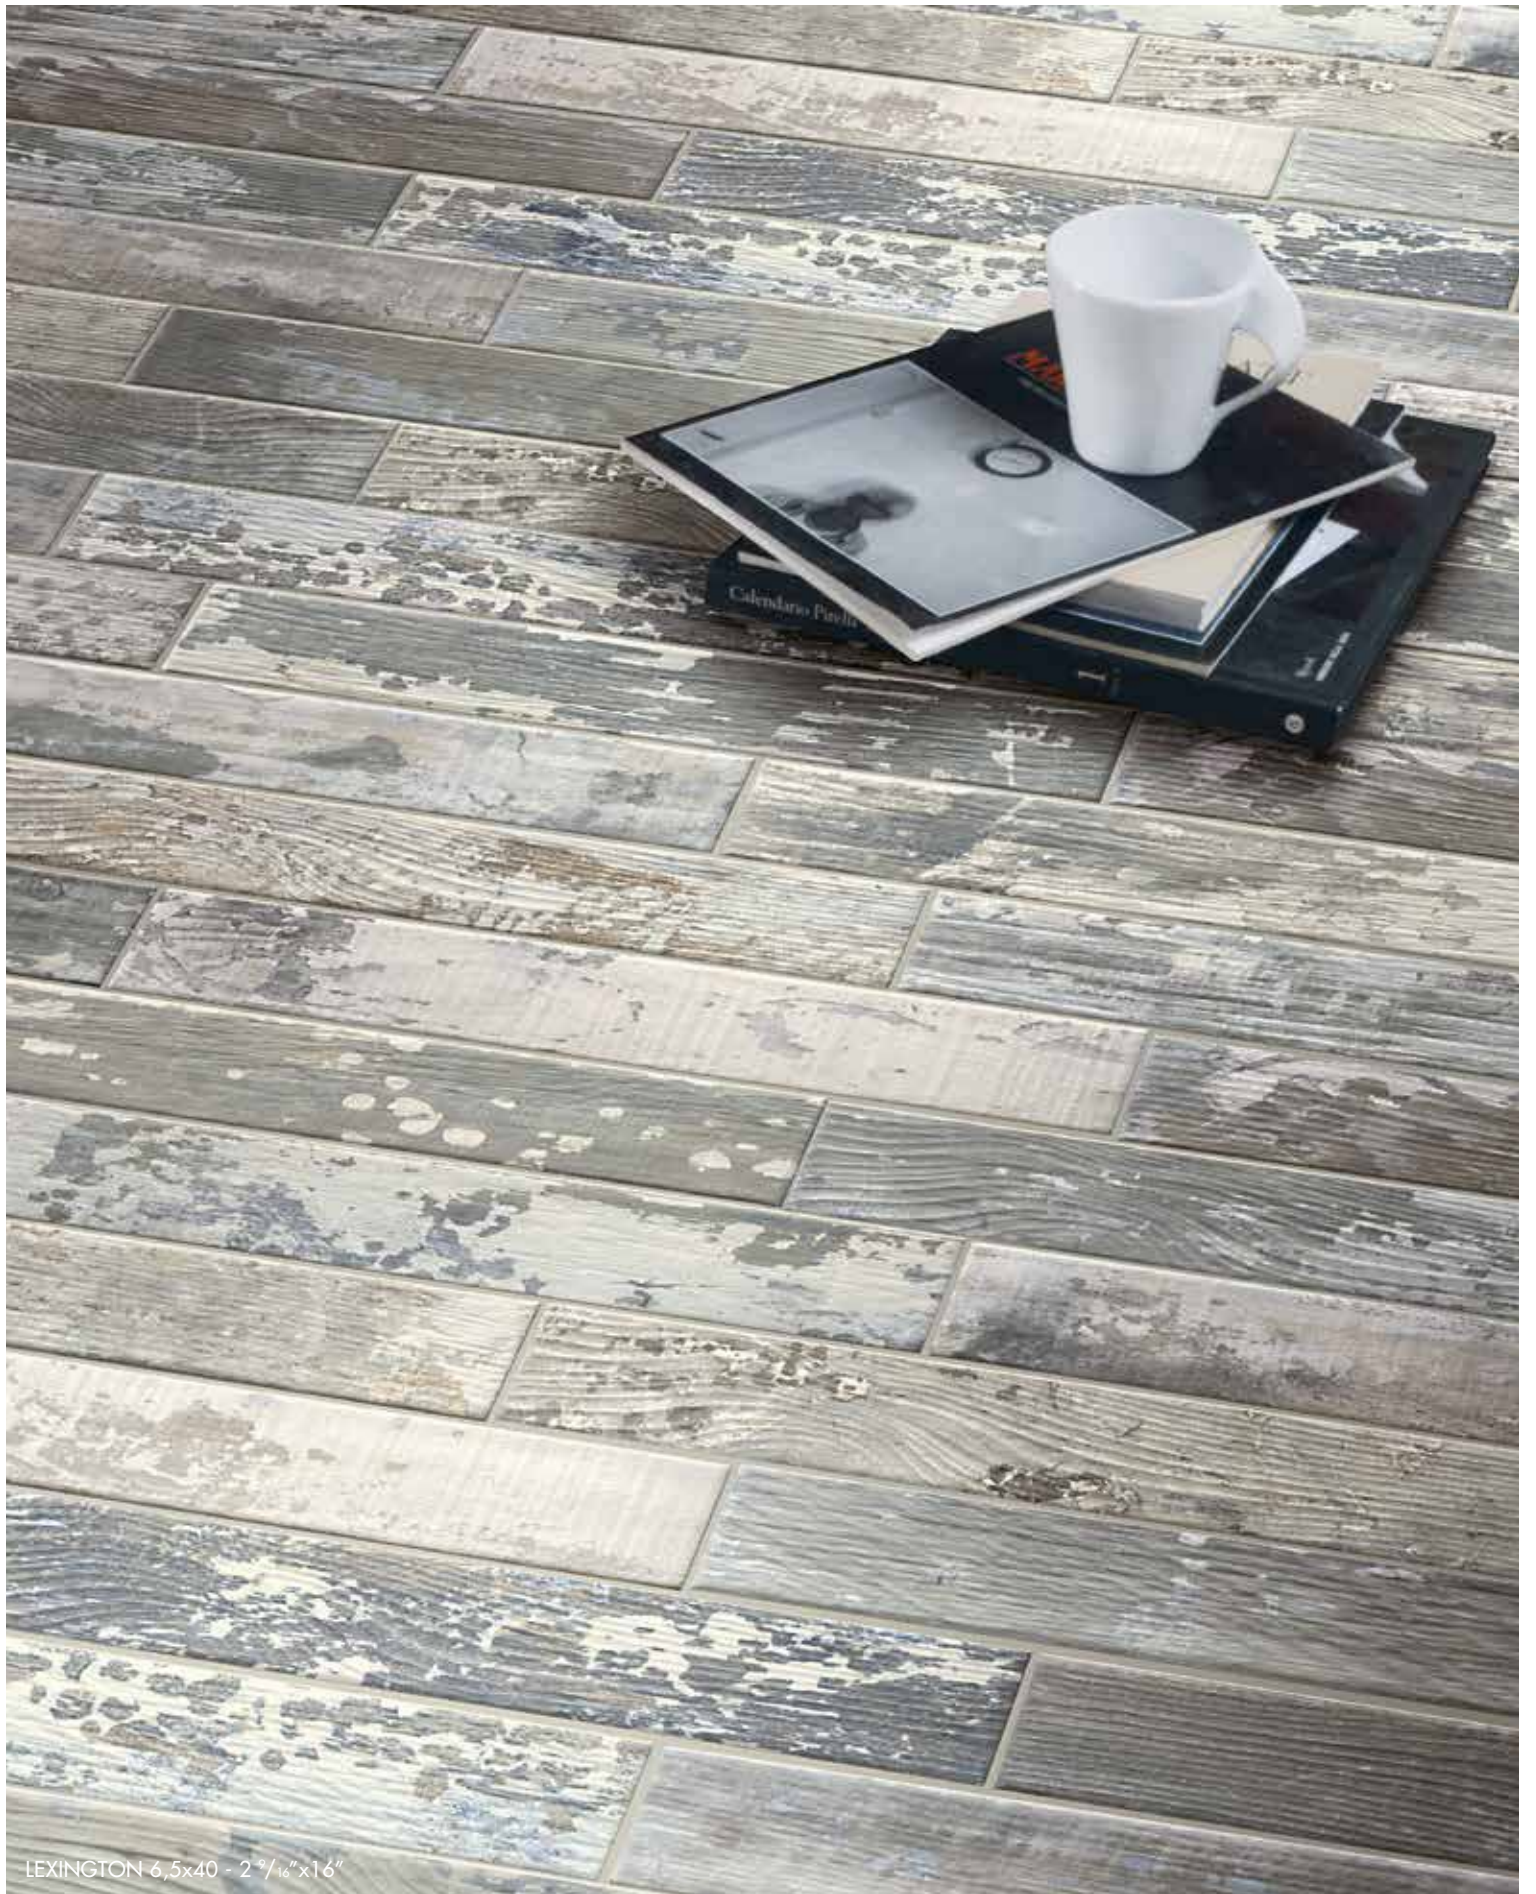

15x90 - 6"x36"

6,5x40 - 2⁹/₁₆"x16"

PEZZI SPECIALI

TRIMS | PIÈCES SPÉCIALES | FORMSTÜCKE | СПЕЦИАЛЬНЫЕ ИЗДЕЛИЯ

- Battiscopa
7,5x90 - 3"x36"

| SIZES | BOX | | | PALLET | | |
|---|-----|---------|-------|--------|-----------|-------|
| | PZ | MQ | KG | BOX | MQ | KG |
| 15x90 - 6"x36" | 9 | 1,215 | 25,00 | 48 | 58,32 | 1.220 |
| 6,5x40 - 2 ⁹ / ₁₆ "x16" | 32 | 0,83 | 17,80 | 48 | 39,84 | 871 |
| 30x30 - 12"x12" Mosaico | 5 | 0,45 | 9,00 | 60 | 27,60 | 556 |
| 7,5x90 - 3"x36" Battiscopa | 6 | 5,40 ML | 8,50 | 36 | 194,40 ML | 325 |