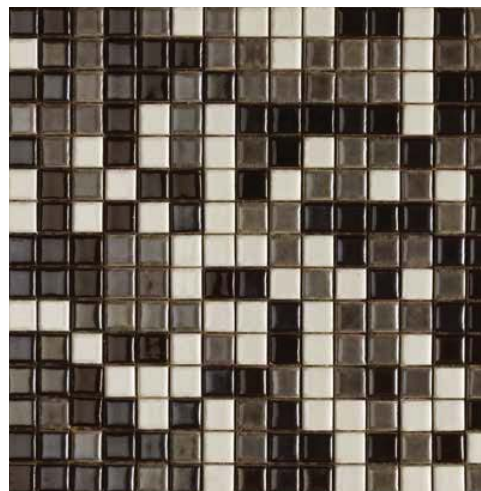

Finitura mezzo esagono
PER OGNI COLORE/
FOR EVERY COLOR: ● 1

Mosaici su rete -
on net - 30x30 cm

COLORI

COLOURS

Hellas Bianco

Aspen Bianco

Spring Greige

Dover Grigio

Cairo Oro

Greenwich Acciaio

Tucson Marrone

Pitts Nero

Grigio Nuvola

MIX

Mosaico 1,8x1,8 cm SU RETE / ON NET-Mix Vario 1
Mix: 1,8x1,8/5x5: ■44

Mosaico 1,8x1,8 cm SU RETE / ON NET-Mix Vario 2
Mix: 1,8x1,8/5x5: ■44