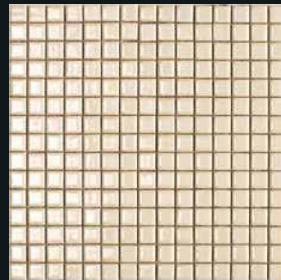

FORMATI

SIZES

Mosaico 1,8x1,8 cm
PER OGNI COLORE/
FOR EVERY COLOR: ■ 40

Tratto 1x5 cm
PER OGNI COLORE/
FOR EVERY COLOR: ■ 40

Bastoncino 2,5x10 cm
PER OGNI COLORE/
FOR EVERY COLOR: ■ 40

Linea 1x15 cm
PER OGNI COLORE/
FOR EVERY COLOR: ■ 43

Rettangolo 5x15 cm
PER OGNI COLORE/
FOR EVERY COLOR: ■ 42

Mosaico 5x5 cm
PER OGNI COLORE/
FOR EVERY COLOR: ■ 40

Mattoncino 2,5x5 cm
PER OGNI COLORE/
FOR EVERY COLOR: ■ 40

Esagono 5 cm
PER OGNI COLORE/
FOR EVERY COLOR: ■ 42

Finitura mezzo esagono
PER OGNI COLORE/
FOR EVERY COLOR: ● 1

Mosaici su rete -
on net - 30x30 cm

COLORI

COLOURS

Hellas Bianco

Aspen Bianco

Spring Greige

Dover Grigio