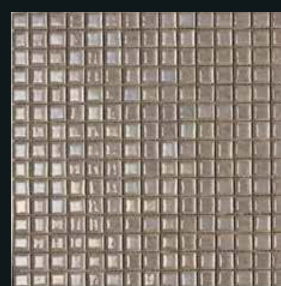

Rettangolo 5x15 cm
PER OGNI COLORE/
FOR EVERY COLOR: ■ 42

Mosaico 5x5 cm
PER OGNI COLORE/
FOR EVERY COLOR: ■ 40

Mattoncino 2,5x5 cm
PER OGNI COLORE/
FOR EVERY COLOR: ■ 40

Esagono 5 cm
PER OGNI COLORE/
FOR EVERY COLOR: ■ 42

Finitura mezzo esagono
PER OGNI COLORE/
FOR EVERY COLOR: ● 1

Mosaici su rete -
on net - 30x30 cm

COLORI

COLOURS

Hellas Bianco

Aspen Bianco

Spring Greige

Dover Grigio

Cairo Oro

Greenwich Acciaio

Tucson Marrone

Pitts Nero

Grigio Nuvola

MIX

Mosaico 1,8x1,8 cm SU RETE / ON NET-Mix Vario 1
Mix: 1,8x1,8/5x5: ■44

Mosaico 1,8x1,8 cm SU RETE / ON NET-Mix Vario 2
Mix: 1,8x1,8/5x5: ■44