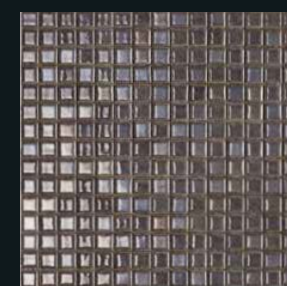

Finitura mezzo esagono
PER OGNI COLORE/
FOR EVERY COLOR: ● 1

Mosaici su rete -
on net - 30x30 cm

COLORI

COLOURS

Hellas Bianco

Aspen Bianco

Spring Greige

Dover Grigio

Cairo Oro

Greenwich Acciaio

Tucson Marrone

Pitts Nero

Grigio Nuvola

MIX

Mosaico 1,8x1,8 cm SU RETE / ON NET-Mix Vario 1
Mix: 1,8x1,8/5x5: ■44

Mosaico 1,8x1,8 cm SU RETE / ON NET-Mix Vario 2
Mix: 1,8x1,8/5x5: ■44