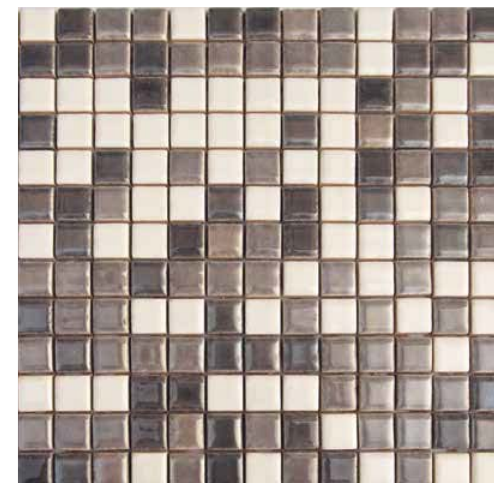

Mosaico 1,8x1,8 cm SU RETE / ON NET-Mix Vario 4
Mix: 1,8x1,8/5x5: ■44