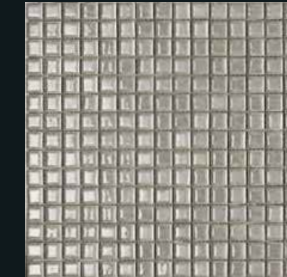

Finitura mezzo esagono
PER OGNI COLORE/
FOR EVERY COLOR: ● 1

Mosaici su rete -
on net - 30x30 cm

COLORI

COLOURS

Hellas Bianco

Aspen Bianco

Spring Greige

Dover Grigio

Cairo Oro

Greenwich Acciaio

Tucson Marrone

Pitts Nero

Grigio Nuvola

MIX

Mosaico 1,8x1,8 cm SU RETE / ON NET-Mix Vario 1
Mix: 1,8x1,8/5x5: ■44

Mosaico 1,8x1,8 cm SU RETE / ON NET-Mix Vario 2
Mix: 1,8x1,8/5x5: ■44