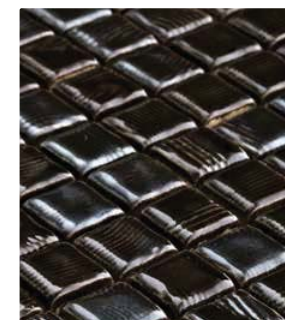

ESAGONO INCISI
5 CM
SU RETE/ ON NET
27,5X30 CM

Posa "INTRECCIO"
2,5x5 cm
SU RETE/ON NET
30X30 CM

Posa "TESSERA"
2,5x5 cm
SU RETE/ON NET
30X30 CM

Posa
"MATTONCINO"
2,5x5 cm
SU RETE/ON NET
30X30 CM

IN Aspen Bianco - 1,8x1,8
PER OGNI COLORE/
FOR EVERY COLOR: ■ 40

IN Aspen Bianco - Esagono
PER OGNI COLORE/
FOR EVERY COLOR: ■ 42

IN Aspen Bianco - 2,5x5
PER OGNI COLORE/
FOR EVERY COLOR: ■ 40

COLORI

COLOURS

IN Aspen Bianco

IN Grigio Nuvola

IN Dover Grigio

IN Tucson Marrone