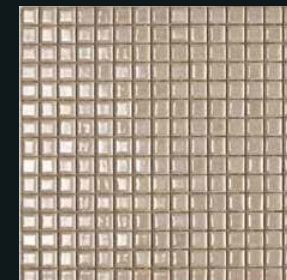

Rettangolo 5x15 cm
PER OGNI COLORE/
FOR EVERY COLOR: ■ 42

Mosaico 5x5 cm
PER OGNI COLORE/
FOR EVERY COLOR: ■ 40

Mattoncino 2,5x5 cm
PER OGNI COLORE/
FOR EVERY COLOR: ■ 40

Esagono 5 cm
PER OGNI COLORE/
FOR EVERY COLOR: ■ 42

Finitura mezzo esagono
PER OGNI COLORE/
FOR EVERY COLOR: ● 1

Mosaici su rete -
on net - 30x30 cm

COLORI

COLOURS

Hellas Bianco

Aspen Bianco

Spring Greige

Dover Grigio

Cairo Oro

Greenwich Acciaio

Tucson Marrone

Pitts Nero

Grigio Nuvola

MIX

Mosaico 1,8x1,8 cm SU RETE / ON NET-Mix Vario 1
Mix: 1,8x1,8/5x5: ■44

Mosaico 1,8x1,8 cm SU RETE / ON NET-Mix Vario 2
Mix: 1,8x1,8/5x5: ■44