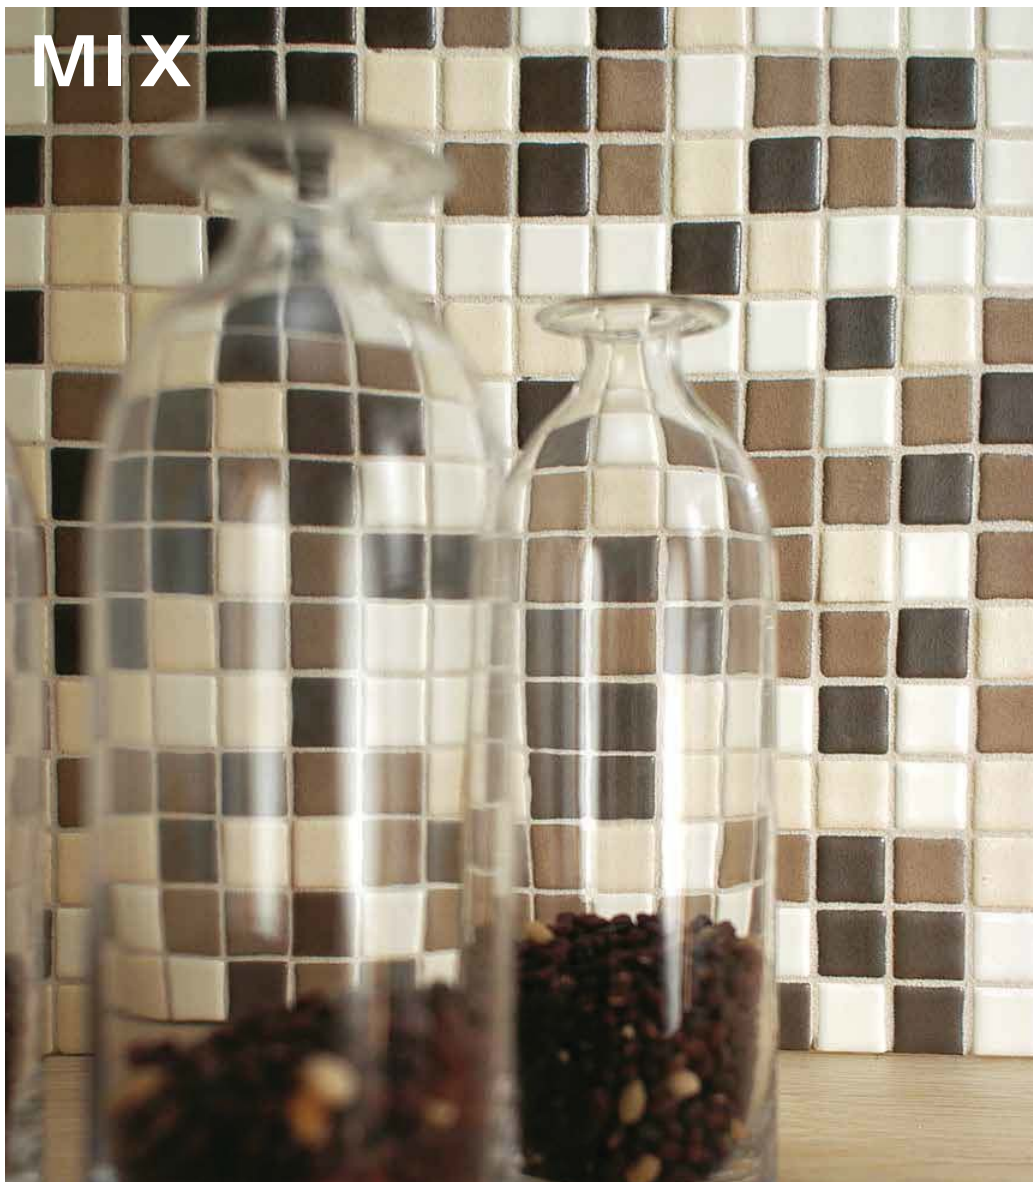

Cairo Oro

Greenwich Acciaio

Tucson Marrone

Pitts Nero

Grigio Nuvola

MIX

Mosaico 1,8x1,8 cm SU RETE / ON NET-Mix Vario 1
Mix: 1,8x1,8/5x5: ■44

Mosaico 1,8x1,8 cm SU RETE / ON NET-Mix Vario 2
Mix: 1,8x1,8/5x5: ■44