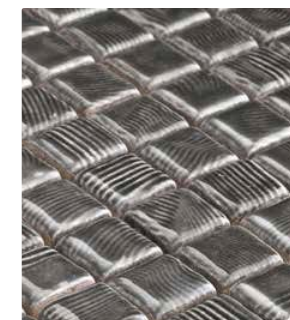

IN Greenwich Acciaio