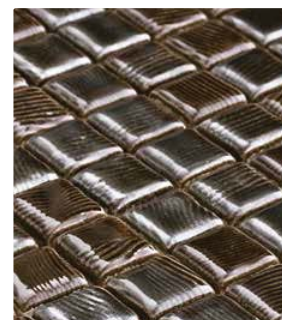

ESAGONO INCISI
5 CM
SU RETE/ ON NET
27,5X30 CM

Posa "INTRECCIO"
2,5x5 cm
SU RETE/ON NET
30X30 CM

Posa "TESSERA"
2,5x5 cm
SU RETE/ON NET
30X30 CM

Posa
"MATTONCINO"
2,5x5 cm
SU RETE/ON NET
30X30 CM

IN Aspen Bianco - 1,8x1,8
PER OGNI COLORE/
FOR EVERY COLOR: ■ 40

IN Aspen Bianco - Esagono
PER OGNI COLORE/
FOR EVERY COLOR: ■ 42

IN Aspen Bianco - 2,5x5
PER OGNI COLORE/
FOR EVERY COLOR: ■ 40

COLORI

COLOURS

IN Aspen Bianco

IN Grigio Nuvola

IN Dover Grigio

IN Tucson Marrone