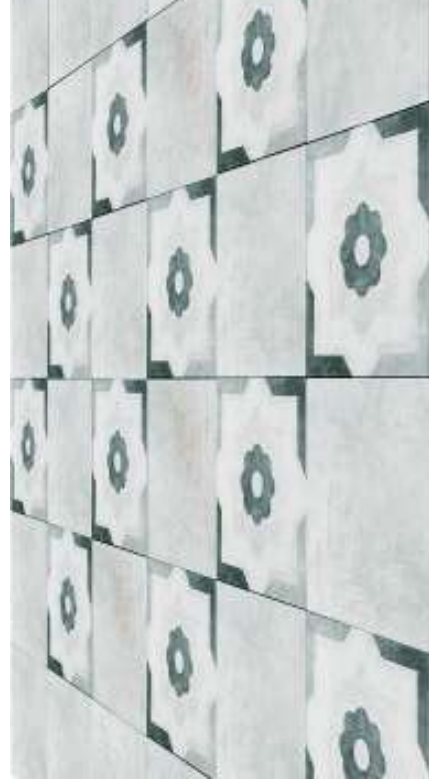

Pigmenti

30 x 30 / 11,8" X 11,8"

ARKADIA

ARKADIA

Pigmenti

30 x 30 / 11,8" X 11,8"

Cementi moderni e di tendenza, arricchiti da una linea di decori di gusto contemporaneo

Trendy modern cement tiles, complemented by decors with contemporary taste

Pigmenti Antracite - Pigmento Giglio - Pigmenti Sintesi

Pigmenti Chiaro - Pigmenti Sintesi

I fondi / Plain Tiles - cm 30 x 30 / 11,8" X 11,8"

Pigmenti Antracite

Pigmenti Grigio

Pigmenti Chiaro

I decori / decors - cm 30 x 30 / 11,8" X 11,8"