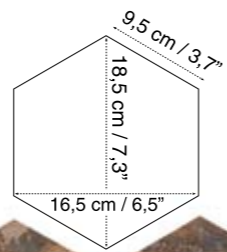

palatium
NOVITA

I MAGHI 10x20 CM - 4"x 8"

GLI INCANTATORI 10x20 CM - 4"x 8"

I PROFETI 10x20 CM - 4"x 8"

LE STREGHE 10x20 CM - 4"x 8"

GLI ALCHEMISTI 10x20 CM - 4"x 8"

GLI INDOVINI 10x20 CM - 4"x 8"

PALATIUM ESAGONO LATO 9,5 CM / 3,7"

TAGLIATO A LATO REGOLARE / COUPÉ AUX BORDS RÉGULIERS / MIT REGELMÄSSIGEN KANTEN
GESCHNITTEN / НАРЕЗАННЫЙ С РАВНОМЕРНЫМИ КРАЯМИ

I MAGHI ESAGONO LATO 9,5 CM - 3,7"

GLI INCANTATORI ESAGONO LATO 9,5 CM - 3,7"