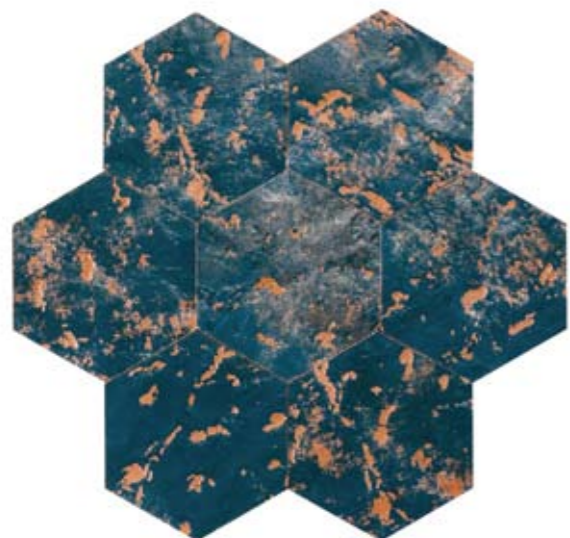

PALATIUM ESAGONO LATO 9,5 CM / 3,7"

TAGLIATO A LATO REGOLARE / COUPÉ AUX BORDS RÉGULIERS / MIT REGELMÄSSIGEN KANTEN
GESCHNITTEN / НАРЕЗАННЫЙ С РАВНОМЕРНЫМИ КРАЯМИ

I MAGHI ESAGONO LATO 9,5 CM - 3,7"