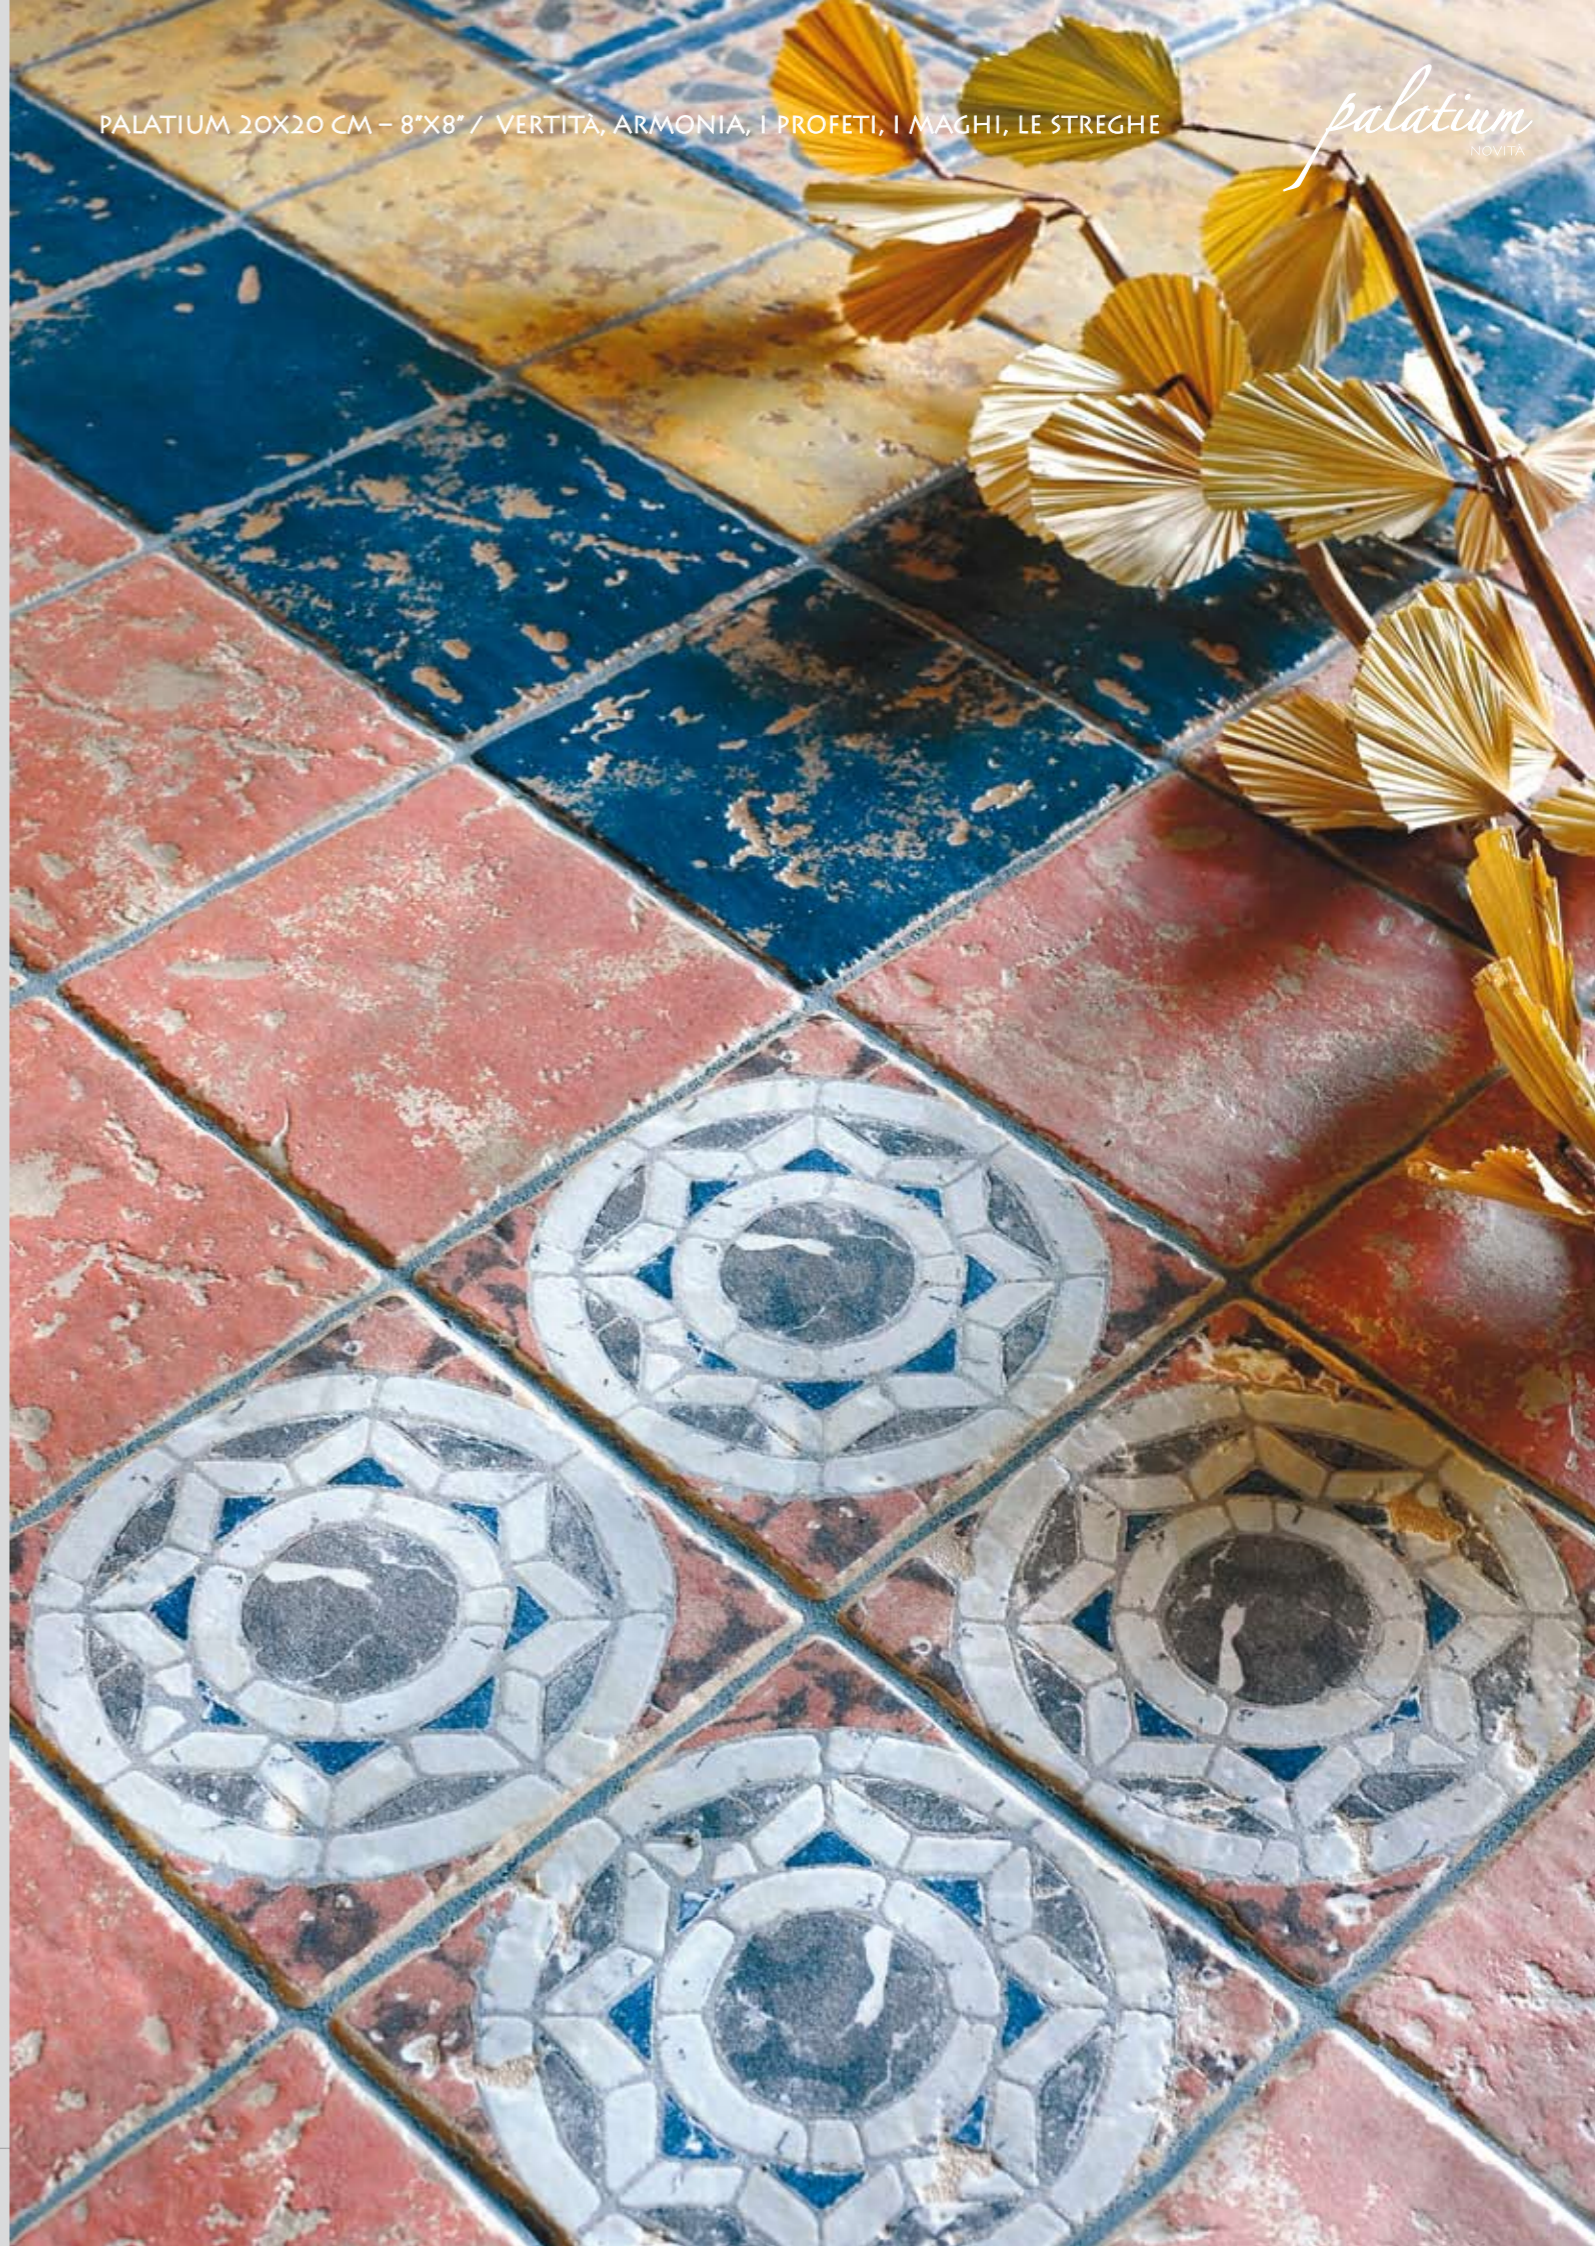

PALATIUM 20X20 CM - 8"X8" / ARMONIA, I PROFETI, I MAGHI, LE STREGHE

PALATIUM 20X20 CM - 8"X8" / ORDINE, I MAGHI, LE STREGHE

PALATIUM 20X20 CM - 8"X8" / VERTITA, ARMONIA, I PROFETI, I MAGHI, LE STREGHE

palatium
MOVITA